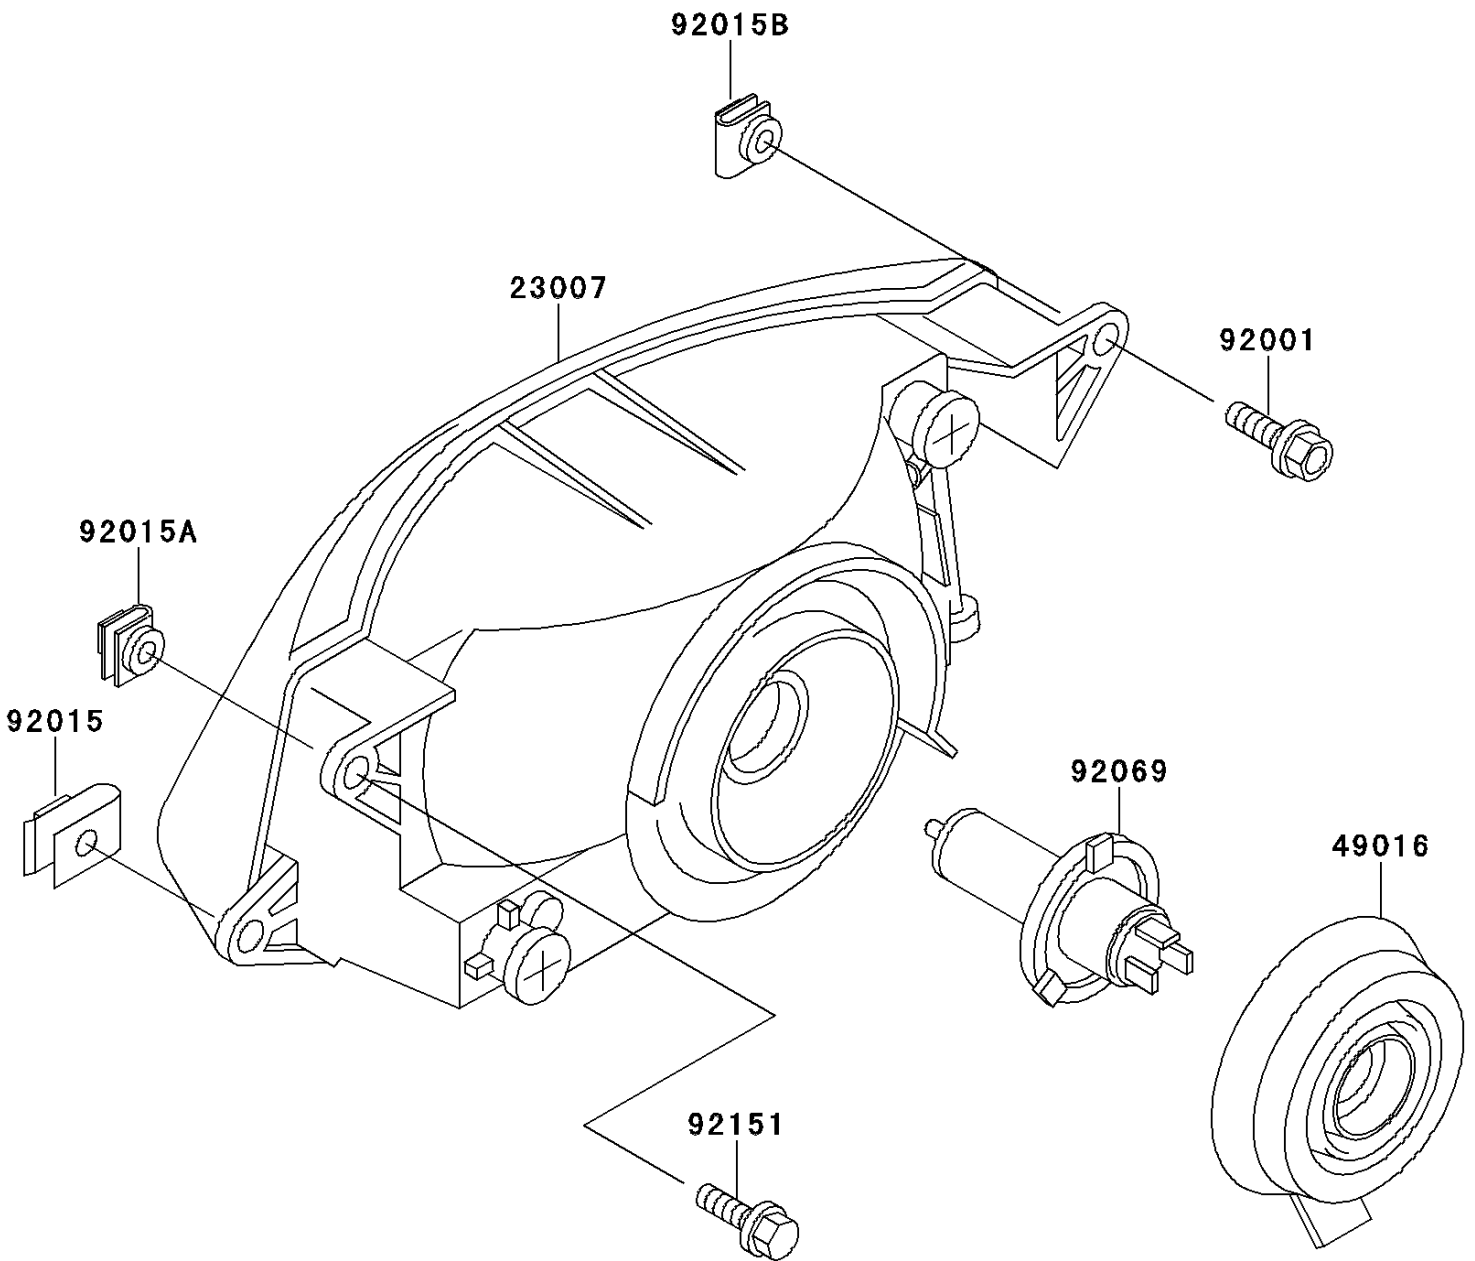

2001 Ninja[®] ZX[™]-11 PARTS DIAGRAM

Headlight(s)

F2710

2001 Ninja® ZX™-11 PARTS LIST

Headlight(s)

ITEM NAME	PART NUMBER	QUANTITY
LENS-COMP,HEAD LAMP (Ref # 23007)	23007-1297	1
COVER-SEAL,HEAD LAMP SOCKET (Ref # 49016)	49016-1137	1
BOLT,6X30 (Ref # 92001)	92001-1776	1
NUT,6MM (Ref # 92015)	92015-1094	2
NUT,CLIP,6MM (Ref # 92015A)	92015-1788	1
NUT,CLIP,6MM (Ref # 92015B)	92015-1917	1
BULB,12V 60/55W,H4 (Ref # 92069)	92069-1002	1
BOLT,6X25 (Ref # 92151)	92151-1241	3