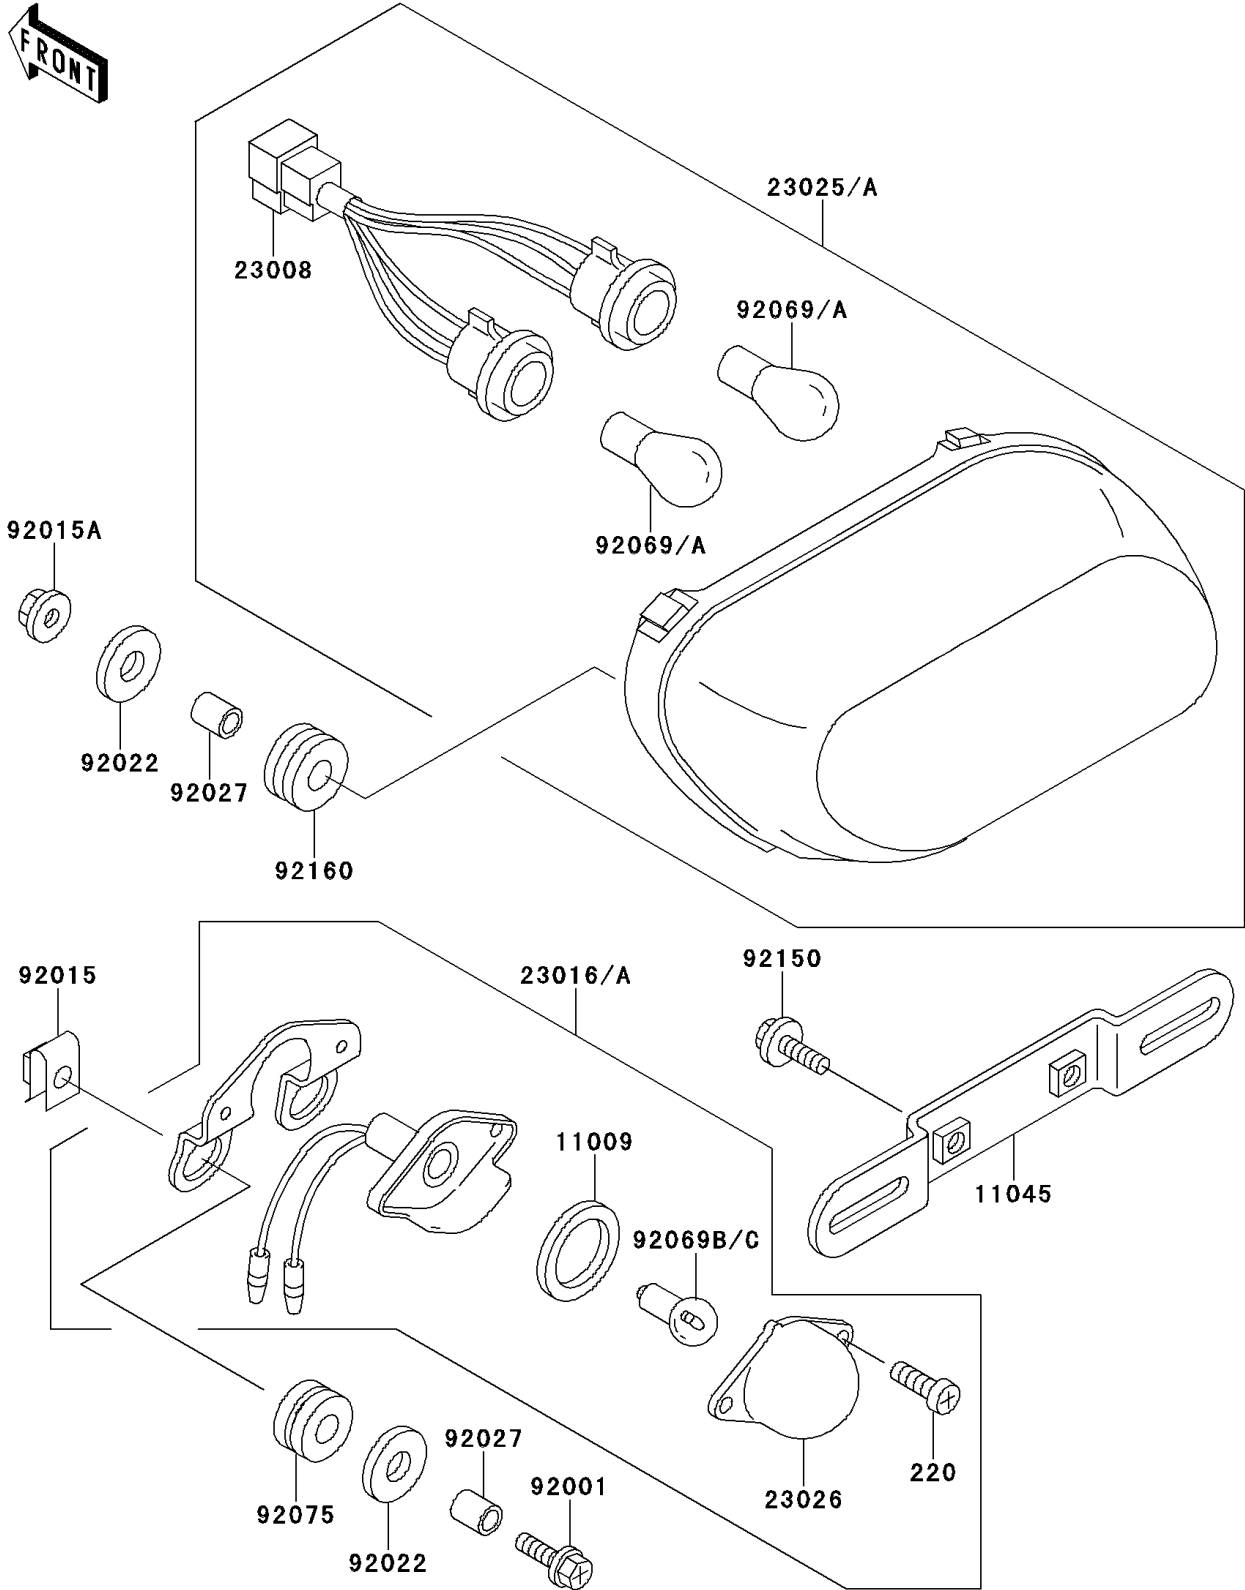

2000 Ninja® ZX™-11 PARTS DIAGRAM

Taillight(s)

F2720

2000 Ninja® ZX™ -11 PARTS LIST

Taillight(s)

ITEM NAME	PART NUMBER	QUANTITY
SCREW-PAN-CROS (Ref # 220)	220B0410	2
GASKET,LICENSE PLATE LAMP (Ref # 11009)	11009-1372	1
BRACKET,LICENSE (Ref # 11045)	11045-1387	1
SOCKET-ASSY,TAIL LAMP (Ref # 23008)	23008-1364	1
LAMP-ASSY,LICENSE PLATE (Ref # 23016)	23016-1126	1
LAMP-TAIL (Ref # 23025)	23025-1233	1
LENS,LAMP (Ref # 23026)	23026-1054	1
BOLT,6X25 (Ref # 92001)	92001-1524	2
NUT,6MM (Ref # 92015)	92015-1094	2
NUT,FLANGED,6MM (Ref # 92015A)	92015-1367	3
WASHER,6.5X20X1.6 (Ref # 92022)	92022-1557	5
COLLAR,6.8X10X12 (Ref # 92027)	92027-162	5
BULB,12V 27/8W (Ref # 92069)	92069-059	2
BULB,12V 8W (Ref # 92069B)	92069-1012	1
DAMPER (Ref # 92075)	92075-209	2
BOLT,6X16 (Ref # 92150)	92150-1909	2
DAMPER (Ref # 92160)	92160-1162	3