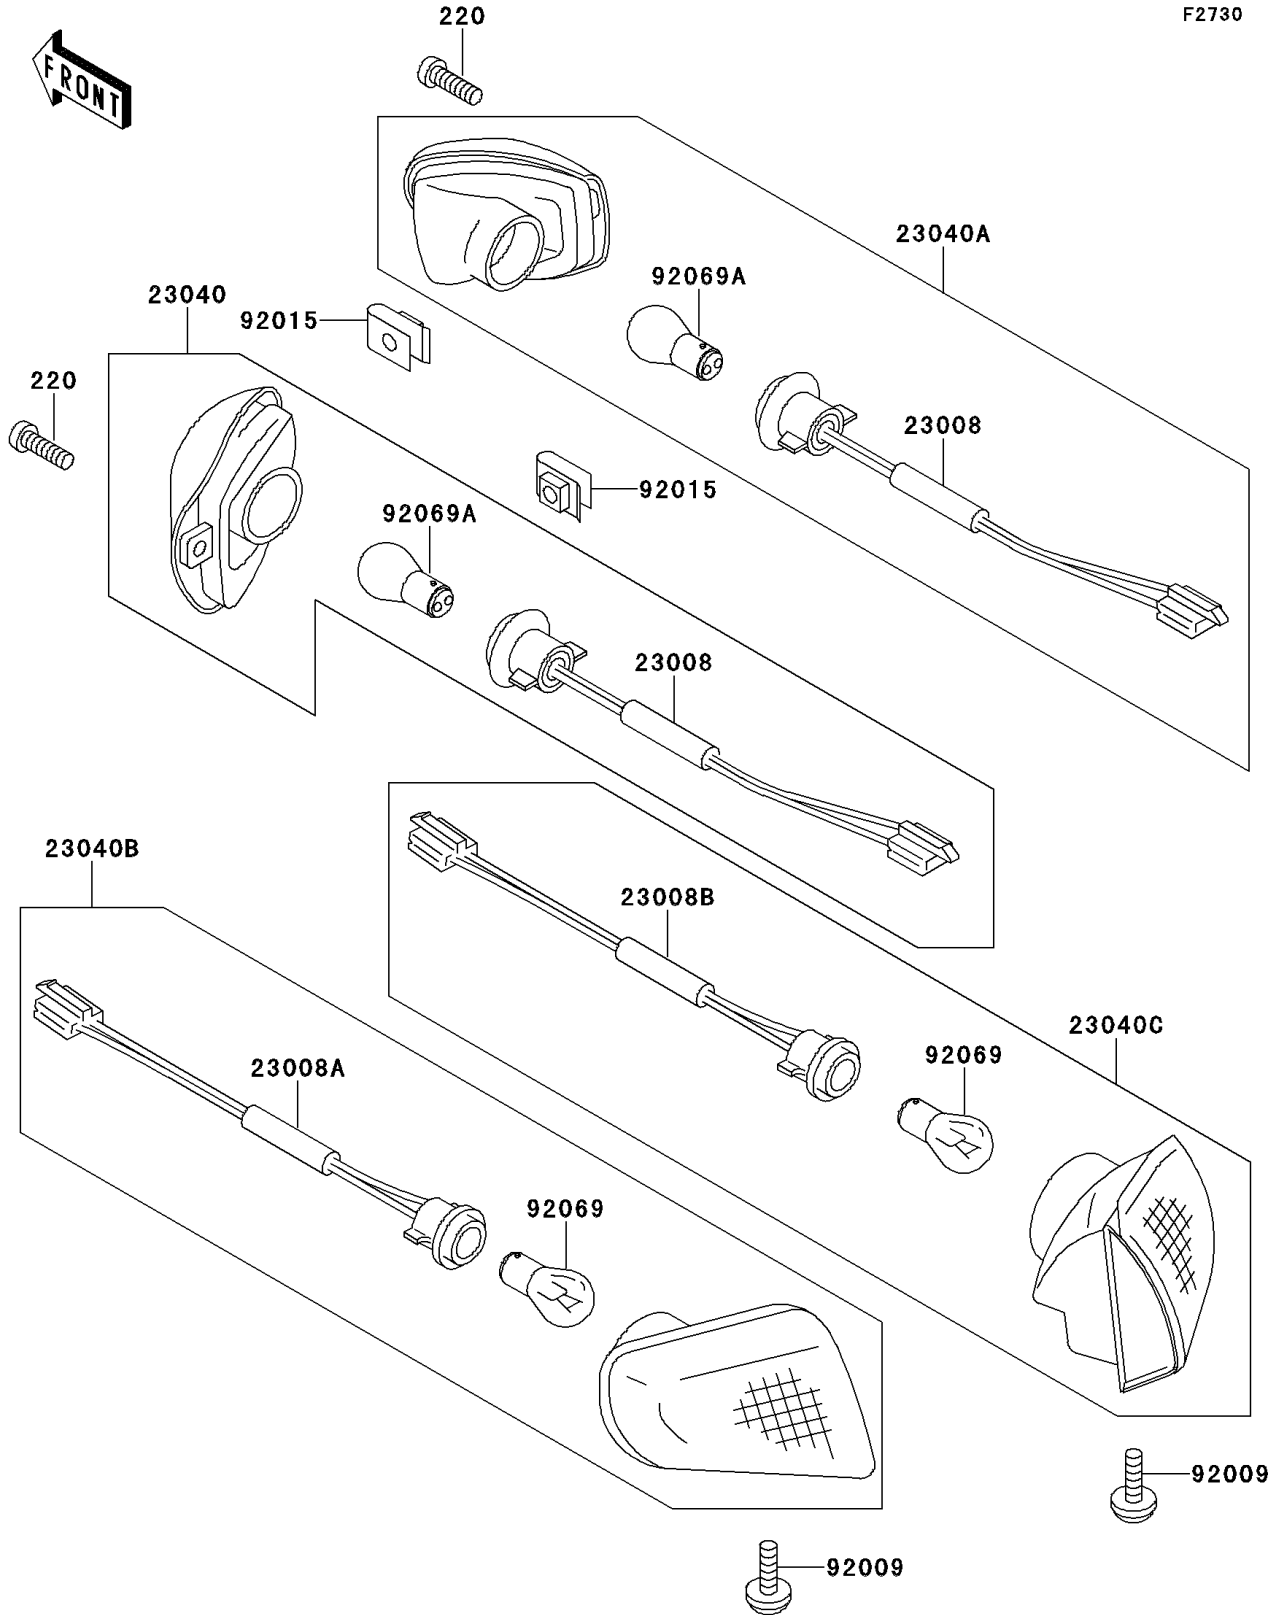

2001 Ninja® ZX™-11 PARTS DIAGRAM

Turn Signals

F2730

2001 Ninja® ZX™-11 PARTS LIST

Turn Signals

ITEM NAME	PART NUMBER	QUANTITY
SCREW-PAN-CROS,4X25 (Ref # 220)	220D0425	2
SOCKET-ASSY,SIGNAL LAMP,FR (Ref # 23008)	23008-1262	2
SOCKET-ASSY,SIGNAL LAMP,RR,LH (Ref # 23008A)	23008-1351	1
SOCKET-ASSY,SIGNAL LAMP,RR,RH (Ref # 23008B)	23008-1352	1
LAMP-SIGNAL,FR,LH (Ref # 23040)	23040-1245	1
LAMP-SIGNAL,FR,RH (Ref # 23040A)	23040-1246	1
LAMP-SIGNAL,RR,LH (Ref # 23040B)	23040-1253	1
LAMP-SIGNAL,RR,RH (Ref # 23040C)	23040-1254	1
SCREW,TAPPING,5X14 (Ref # 92009)	92009-1197	2
NUT,4MM (Ref # 92015)	92015-1834	2
BULB,12V 32CP(23W) (Ref # 92069)	92069-055	2
BULB,12V 32/3CP(23/8W) (Ref # 92069A)	92069-060	2