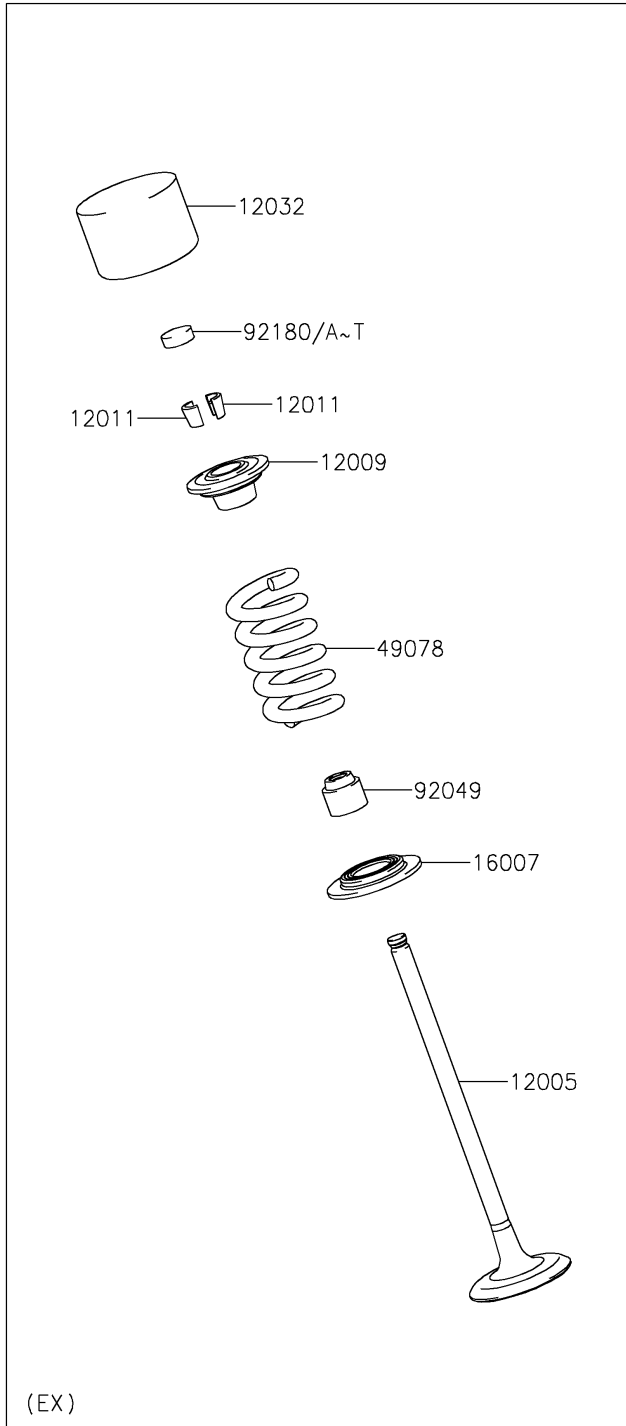

2022 NINJA® 1000SX PARTS DIAGRAM

Valve(s)

E1210

2022 NINJA® 1000SX PARTS LIST

Valve(s)

ITEM NAME	PART NUMBER	QUANTITY
-----------	-------------	----------