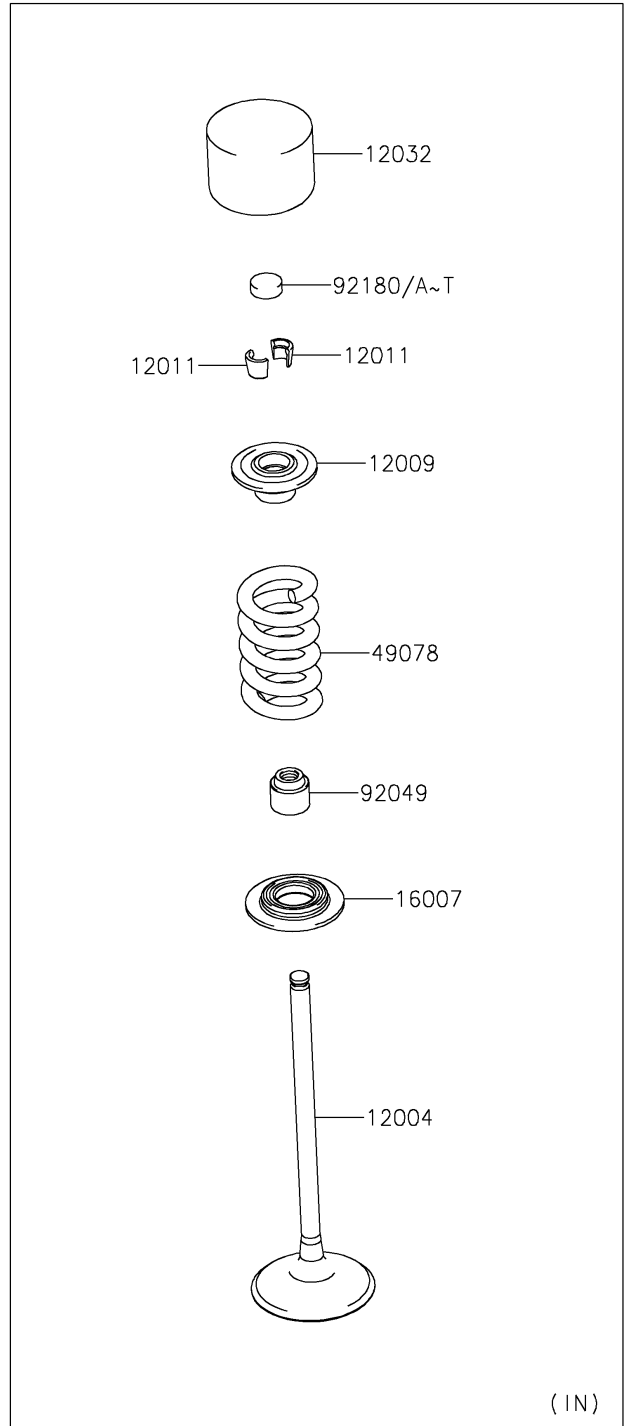

2022 NINJA® 1000SX PARTS DIAGRAM

Valve(s)

E1210

2022 NINJA® 1000SX PARTS LIST

Valve(s)

ITEM NAME	PART NUMBER	QUANTITY
-----------	-------------	----------