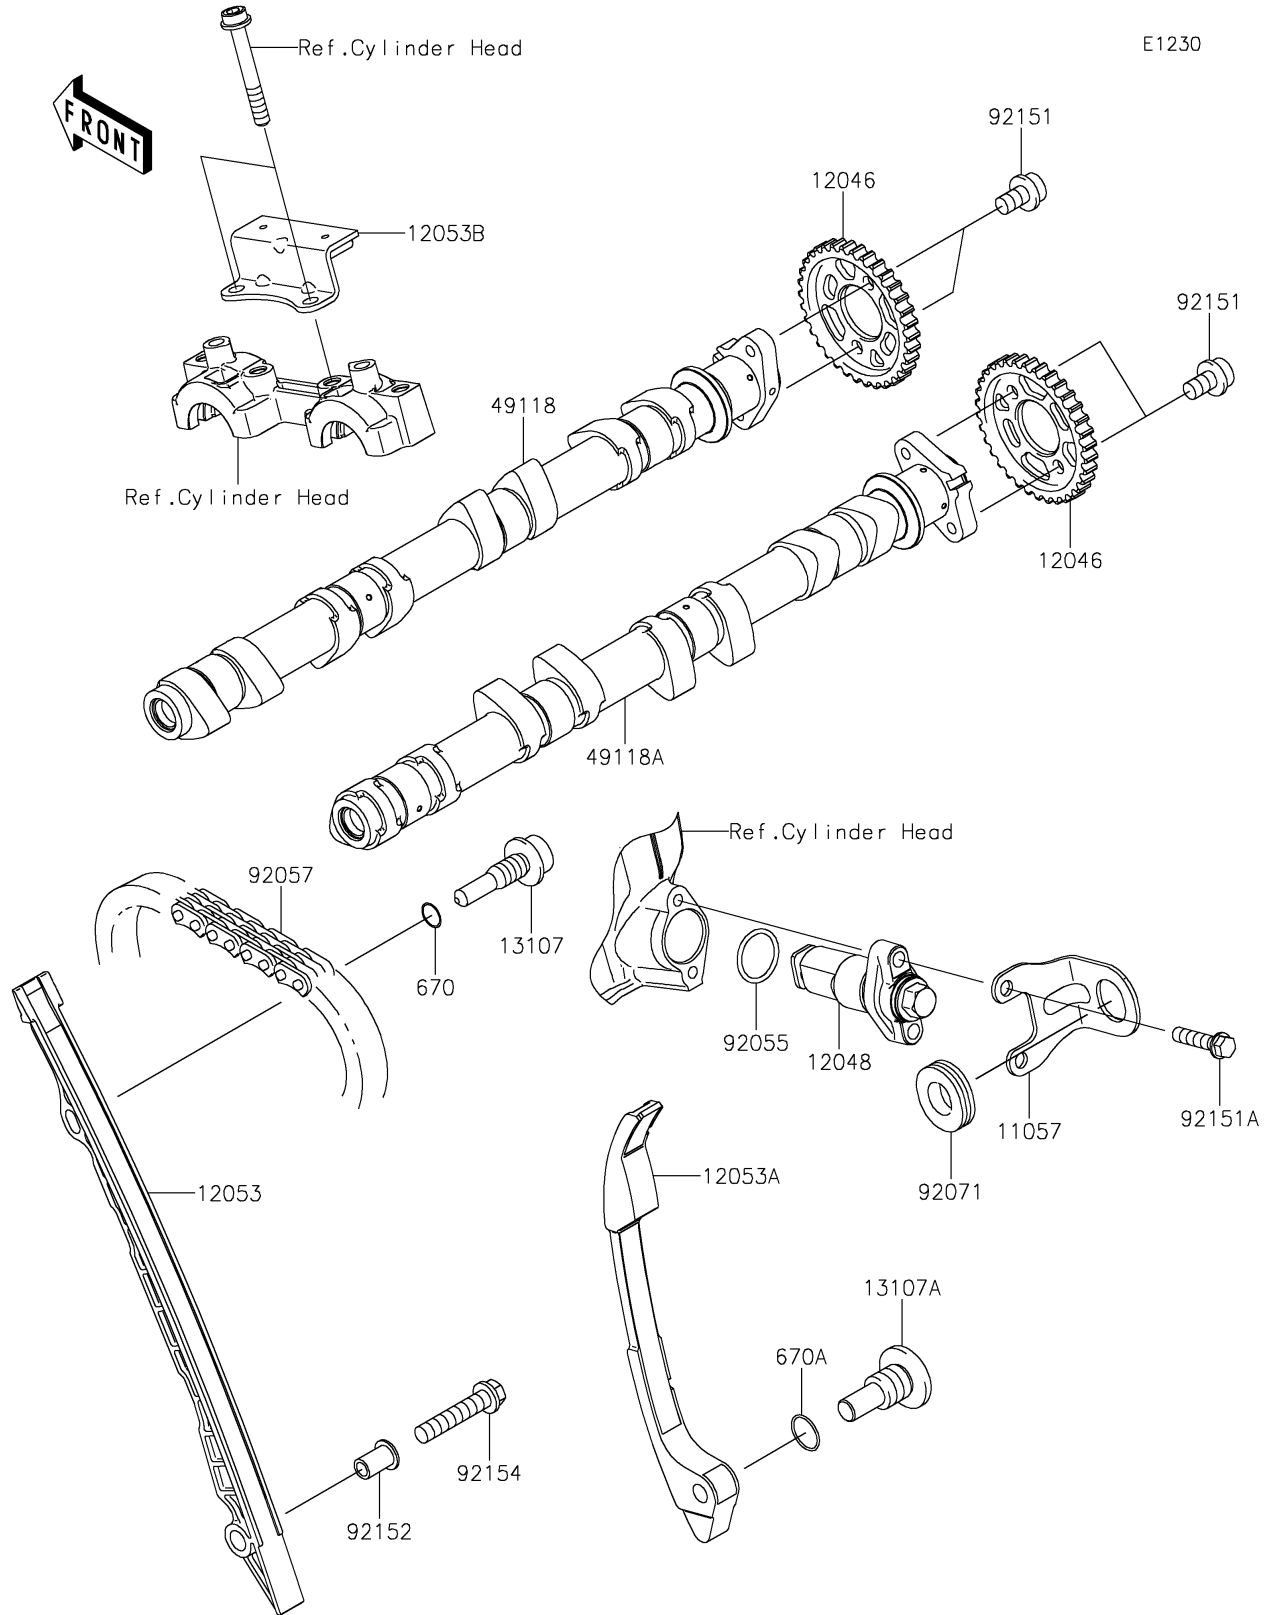

2022 NINJA® 1000SX PARTS DIAGRAM

Camshaft(s)/Tensioner

2022 NINJA® 1000SX PARTS LIST

Camshaft(s)/Tensioner

ITEM NAME	PART NUMBER	QUANTITY
BRACKET (Ref # 11057)	11057-2947	1
SPROCKET,CAMSHAFT,34T (Ref # 12046)	12046-0564	2
TENSIONER-ASSY (Ref # 12048)	12048-0080	1
GUIDE-CHAIN,FR (Ref # 12053)	12053-0161	1
GUIDE-CHAIN,RR (Ref # 12053A)	12053-0162	1
GUIDE-CHAIN,UPP (Ref # 12053B)	12053-0163	1
SHAFT,CHAIN GUIDE (Ref # 13107)	13107-0157	1
SHAFT (Ref # 13107A)	13107-1376	1
CAMSHAFT-COMP,EXHAUST (Ref # 49118)	49118-0942	1
CAMSHAFT-COMP,INTAKE (Ref # 49118A)	49118-0979	1
RING-O,18.8X1.9 (Ref # 92055)	92055-086	1
CHAIN,98XRH2015-126M (Ref # 92057)	92057-0202	1
GROMMET (Ref # 92071)	92071-1043	1
BOLT,SOCKET,6X10 (Ref # 92151)	92151-1829	4
BOLT,FLANGED-SMALL,6X25 (Ref # 92151A)	92151-1930	2
COLLAR (Ref # 92152)	92152-1167	1
BOLT,FLANGED,6X30 (Ref # 92154)	92154-1942	1
O RING,9MM (Ref # 670)	670D1509	1
O RING,14MM (Ref # 670A)	670D2014	1