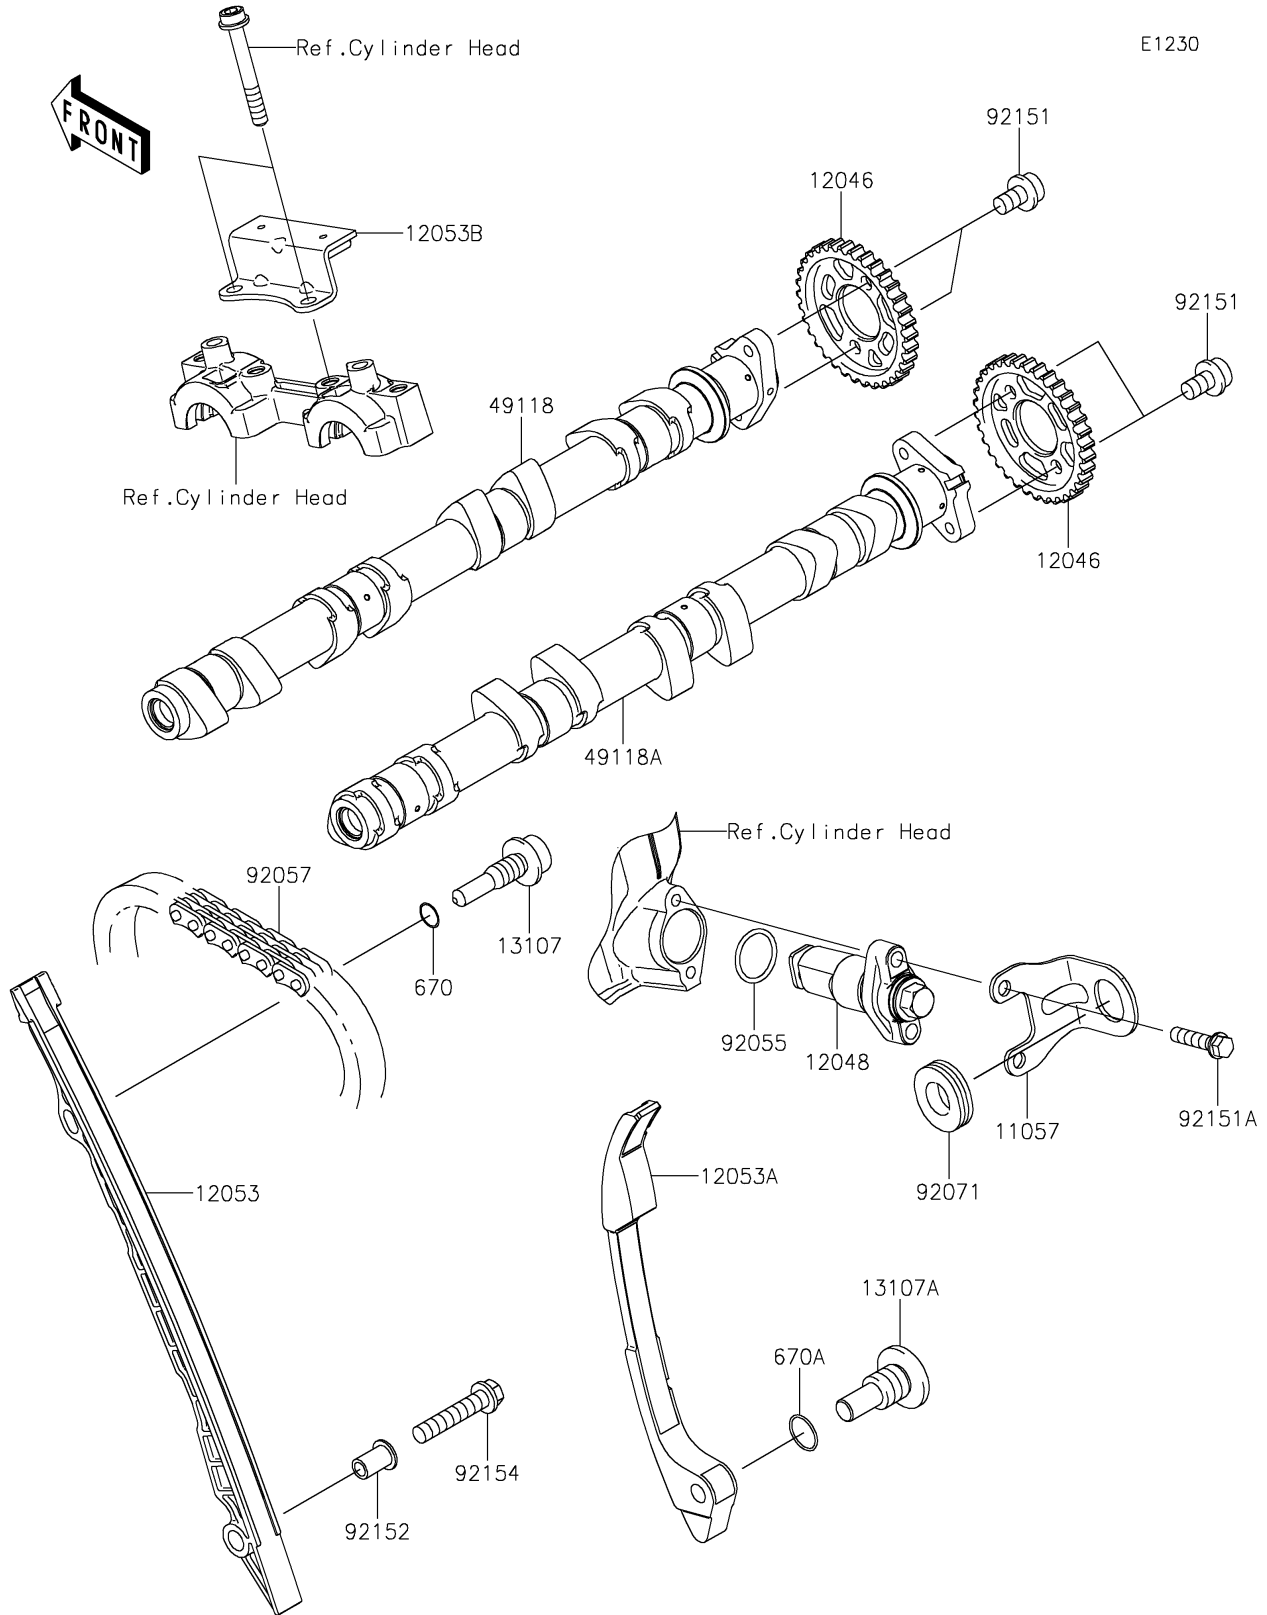

2022 NINJA® 1000SX PARTS DIAGRAM

Camshaft(s)/Tensioner

2022 NINJA® 1000SX PARTS LIST

Camshaft(s)/Tensioner

ITEM NAME	PART NUMBER	QUANTITY
-----------	-------------	----------