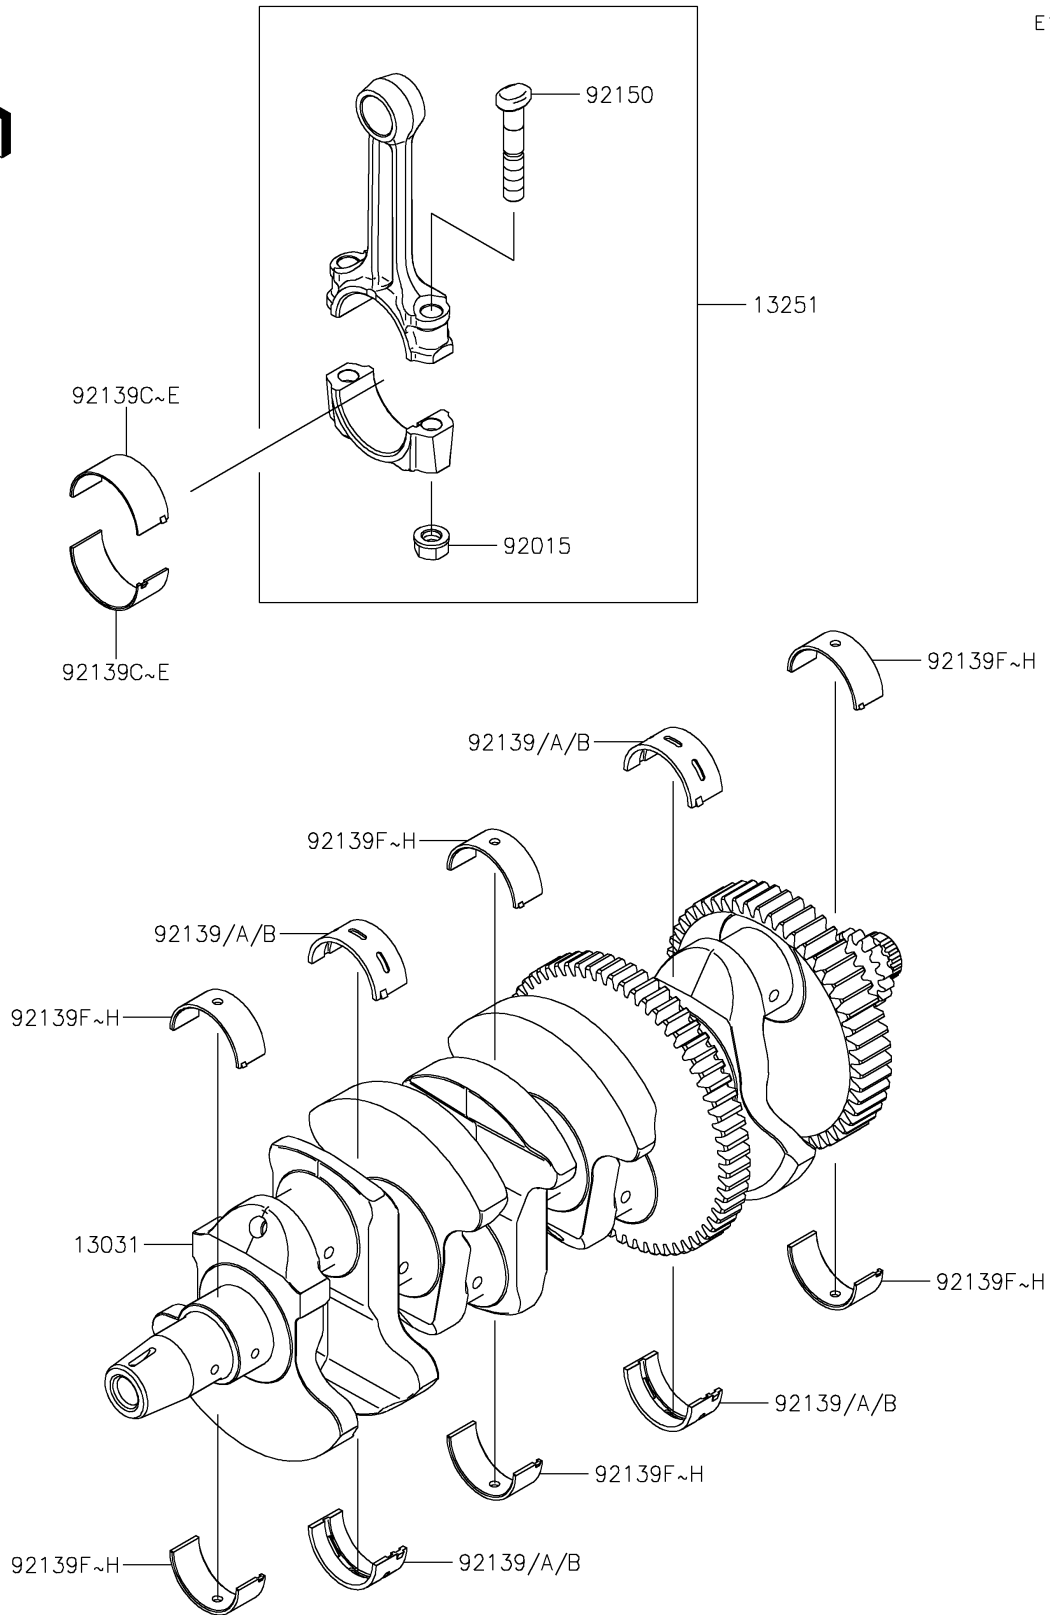

2022 NINJA[®] 1000SX PARTS DIAGRAM

Crankshaft

E1321

2022 NINJA® 1000SX PARTS LIST

Crankshaft

ITEM NAME	PART NUMBER	QUANTITY
-----------	-------------	----------