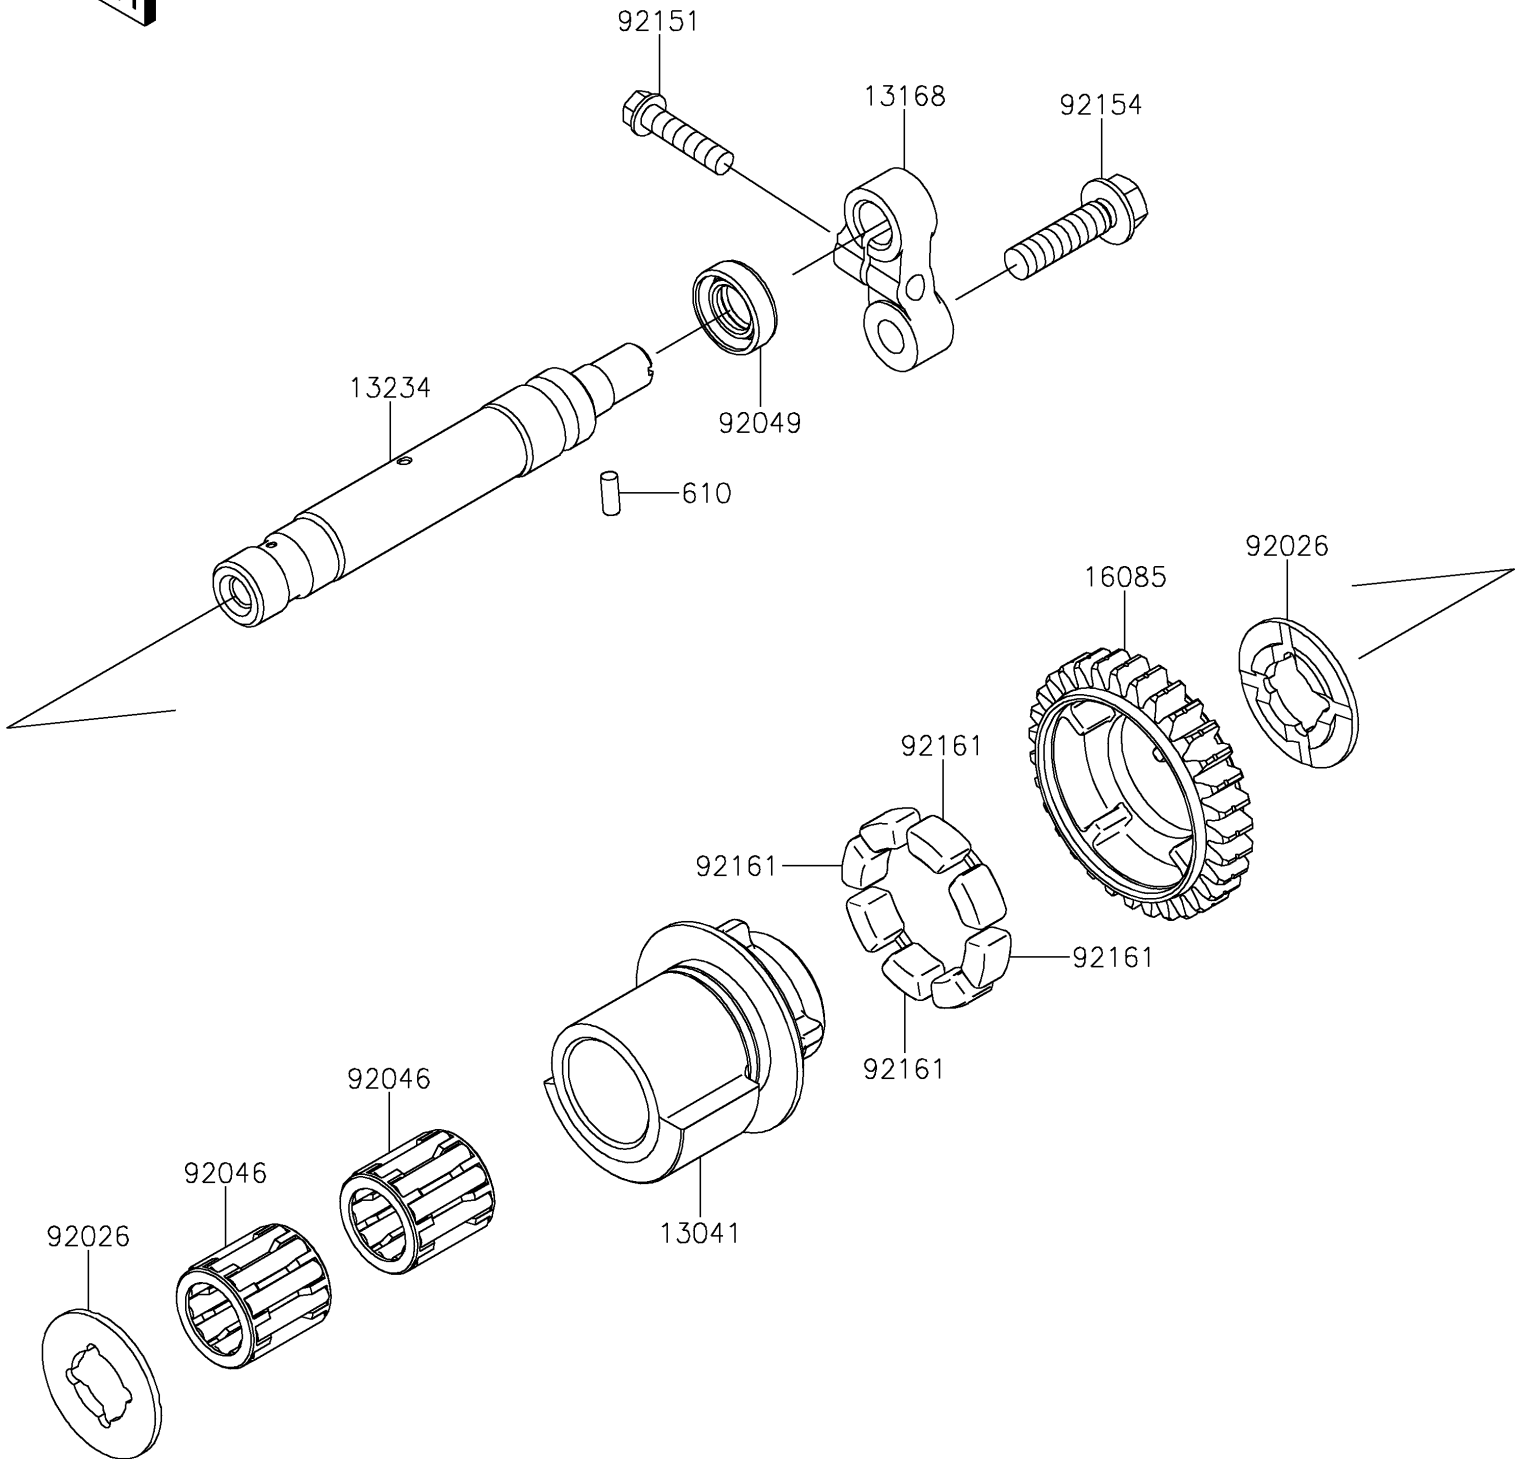

# 2023 NINJA® 1000SX PARTS DIAGRAM

Balancer

E1323

## 2023 NINJA® 1000SX PARTS LIST

### Balancer

ITEM NAME	PART NUMBER	QUANTITY
BALANCER (Ref # 13041)	13041-0040	1
LEVER (Ref # 13168)	13168-0115	1
SHAFT-COMP (Ref # 13234)	13234-0038	1
GEAR,BALANCER,31T (Ref # 16085)	16085-0134	1
SPACER (Ref # 92026)	92026-0082	2
BEARING-NEEDLE (Ref # 92046)	92046-1266	2
SEAL-OIL,TC 12X22X7 (Ref # 92049)	92049-2204	1
BOLT,FLANGED-SMALL,6X25 (Ref # 92151)	92151-1930	1
BOLT,FLANGED,8X30 (Ref # 92154)	92154-1796	1
DAMPER (Ref # 92161)	92161-1055	4
ROLLER,4X10 (Ref # 610)	610A0410	1