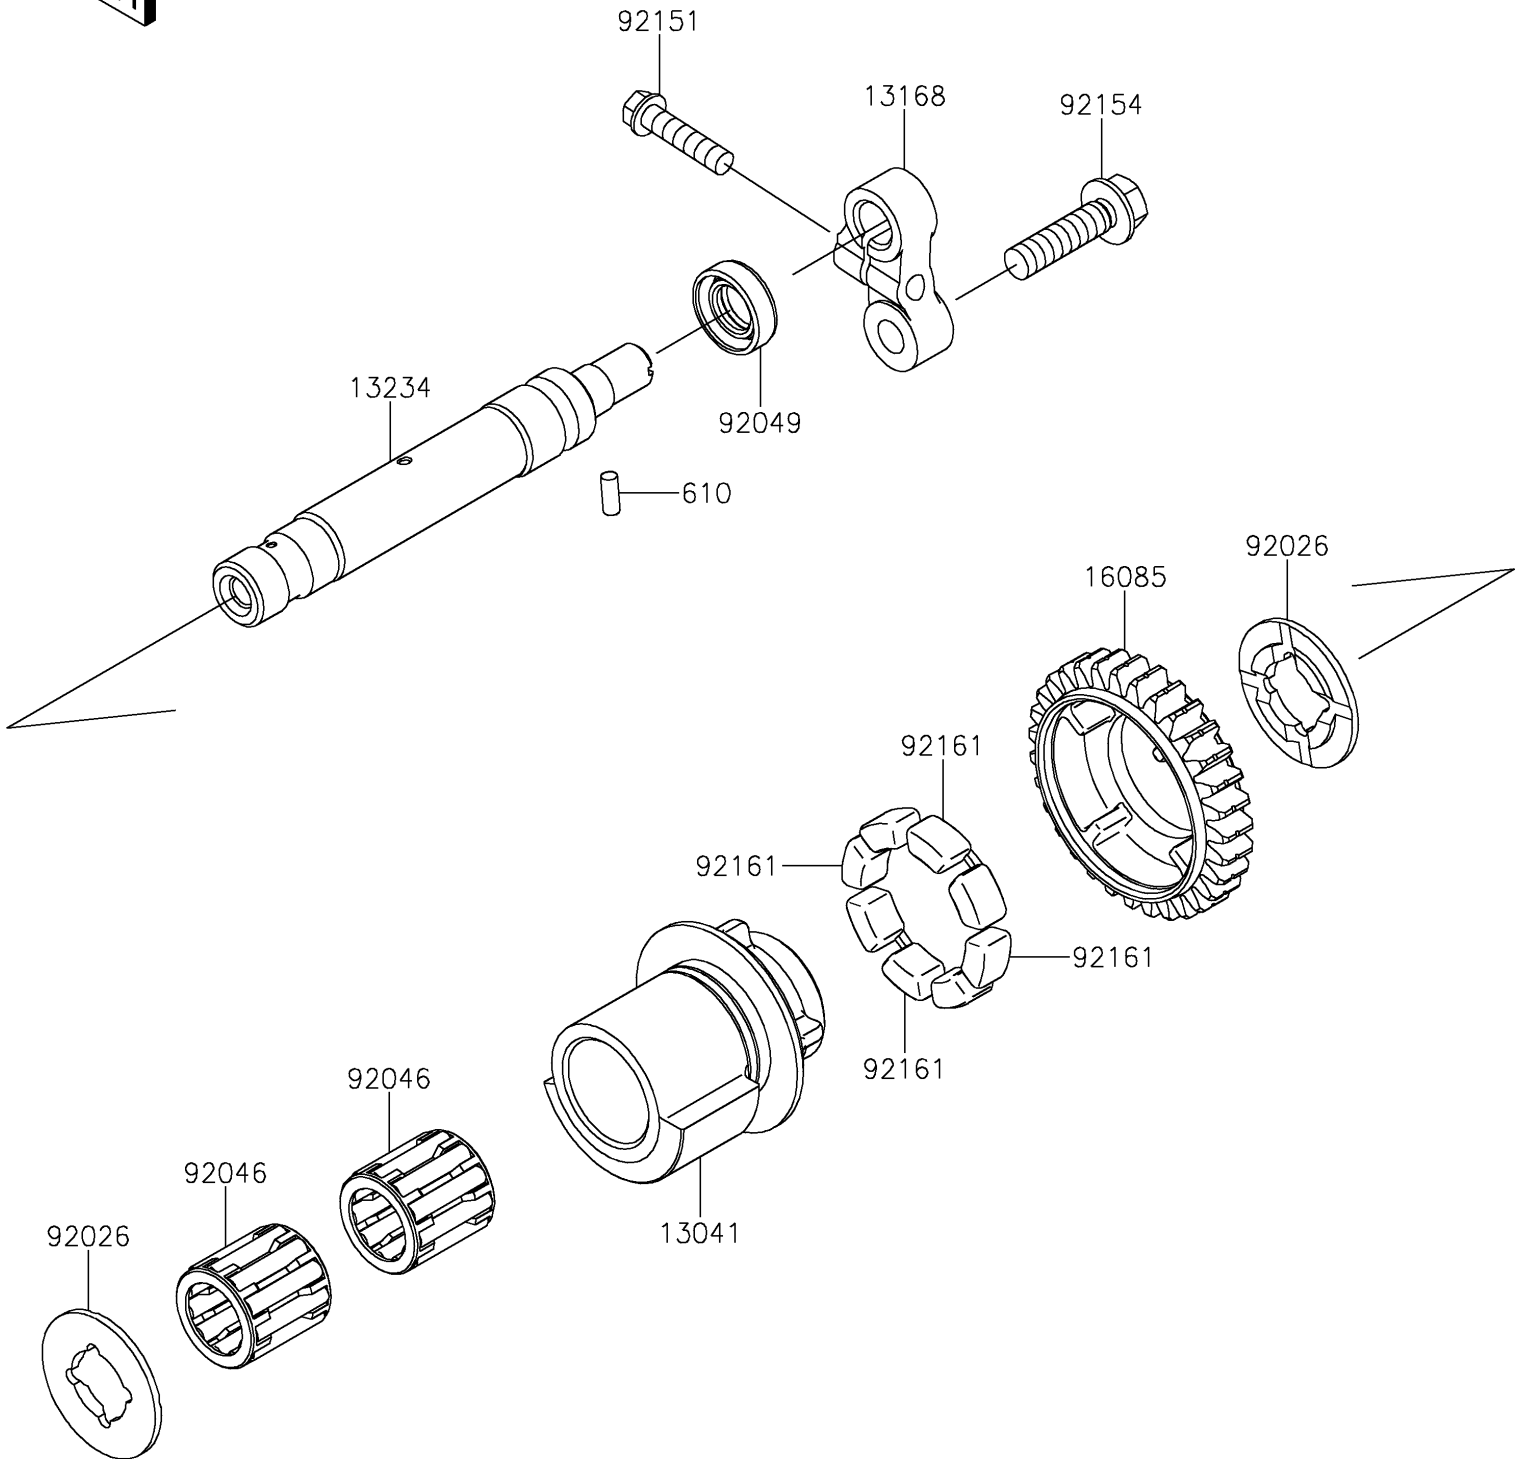

# 2022 NINJA® 1000SX PARTS DIAGRAM

Balancer

E1323

## 2022 NINJA® 1000SX PARTS LIST

### Balancer

ITEM NAME	PART NUMBER	QUANTITY
BALANCER (Ref # 13041)	13041-0040	1
LEVER (Ref # 13168)	13168-0115	1
SHAFT-COMP (Ref # 13234)	13234-0038	1
GEAR,BALANCER,31T (Ref # 16085)	16085-0134	1
SPACER (Ref # 92026)	92026-0082	2
BEARING-NEEDLE (Ref # 92046)	92046-1266	2
SEAL-OIL,TC 12X22X7 (Ref # 92049)	92049-2204	1
BOLT,FLANGED-SMALL,6X25 (Ref # 92151)	92151-1930	1
BOLT,FLANGED,8X30 (Ref # 92154)	92154-1796	1
DAMPER (Ref # 92161)	92161-1055	4
ROLLER,4X10 (Ref # 610)	610A0410	1