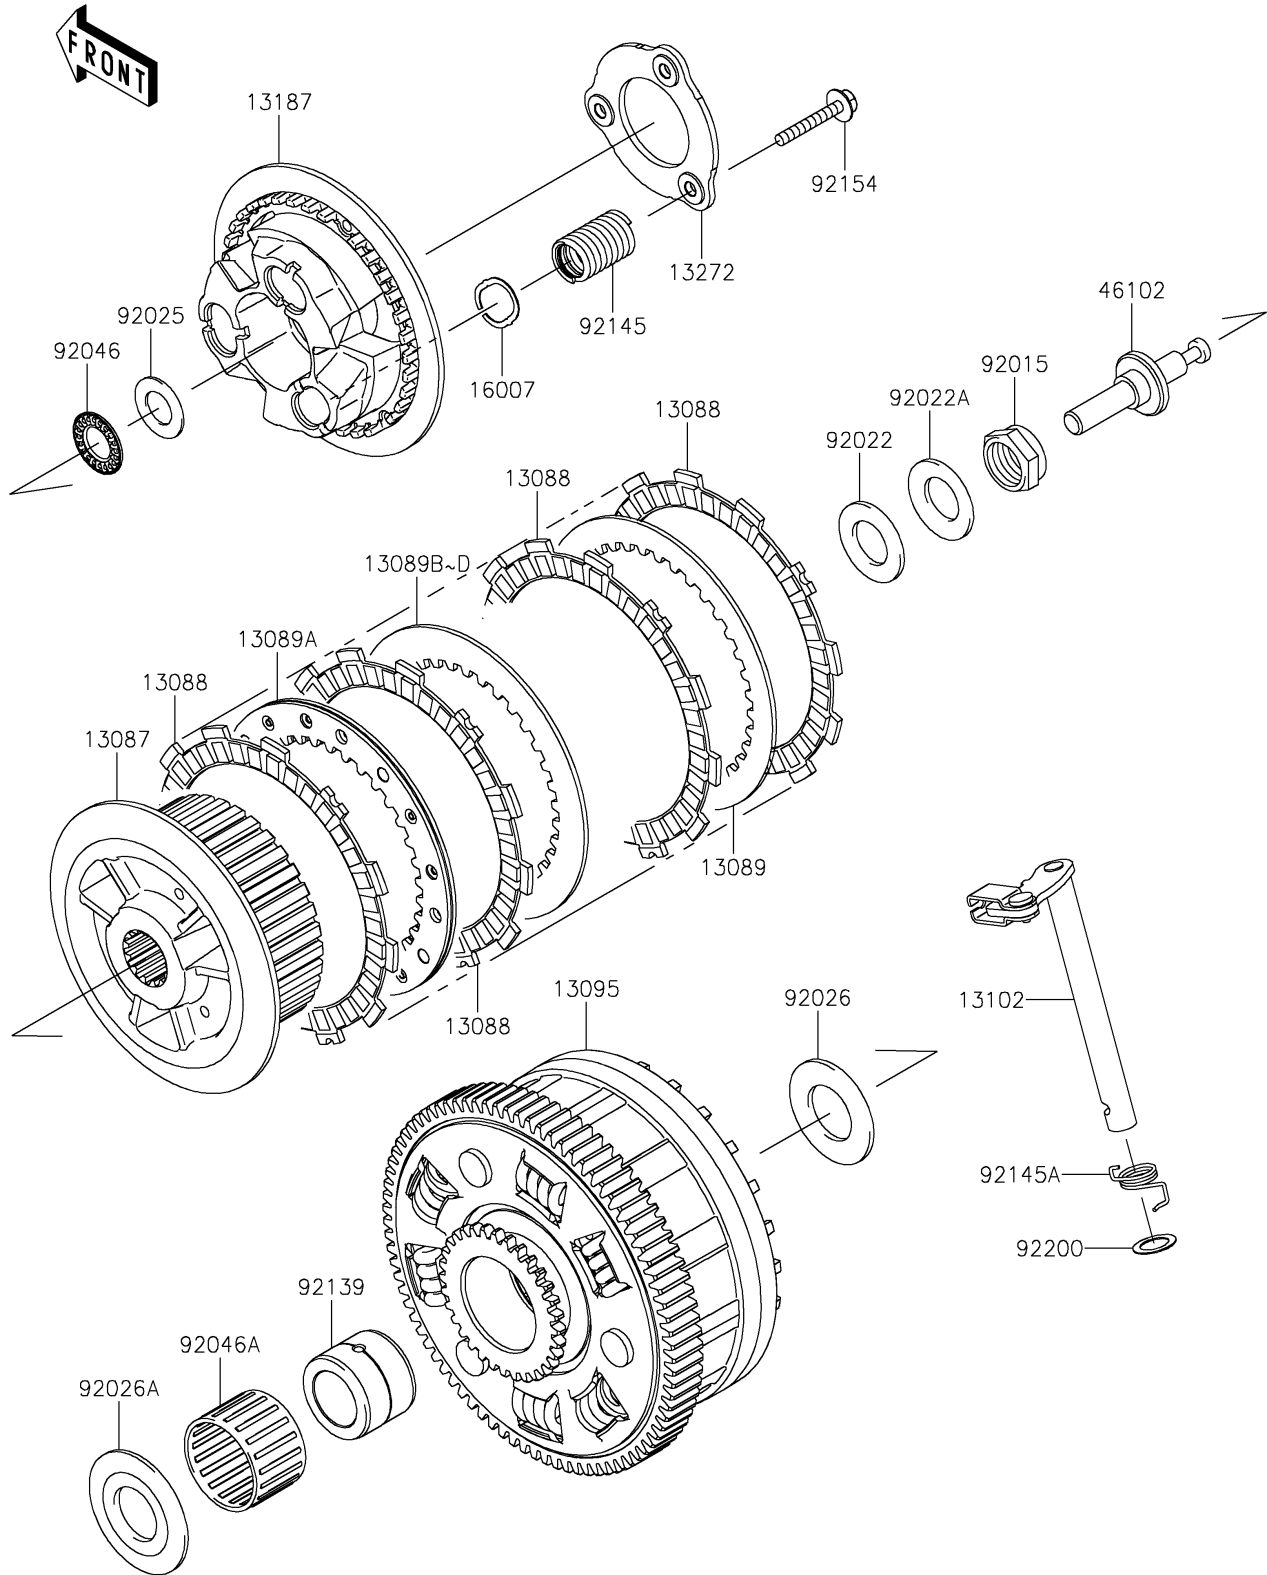

2022 NINJA® 1000SX PARTS DIAGRAM

Clutch

E1350

2022 NINJA® 1000SX PARTS LIST

Clutch

ITEM NAME	PART NUMBER	QUANTITY
-----------	-------------	----------