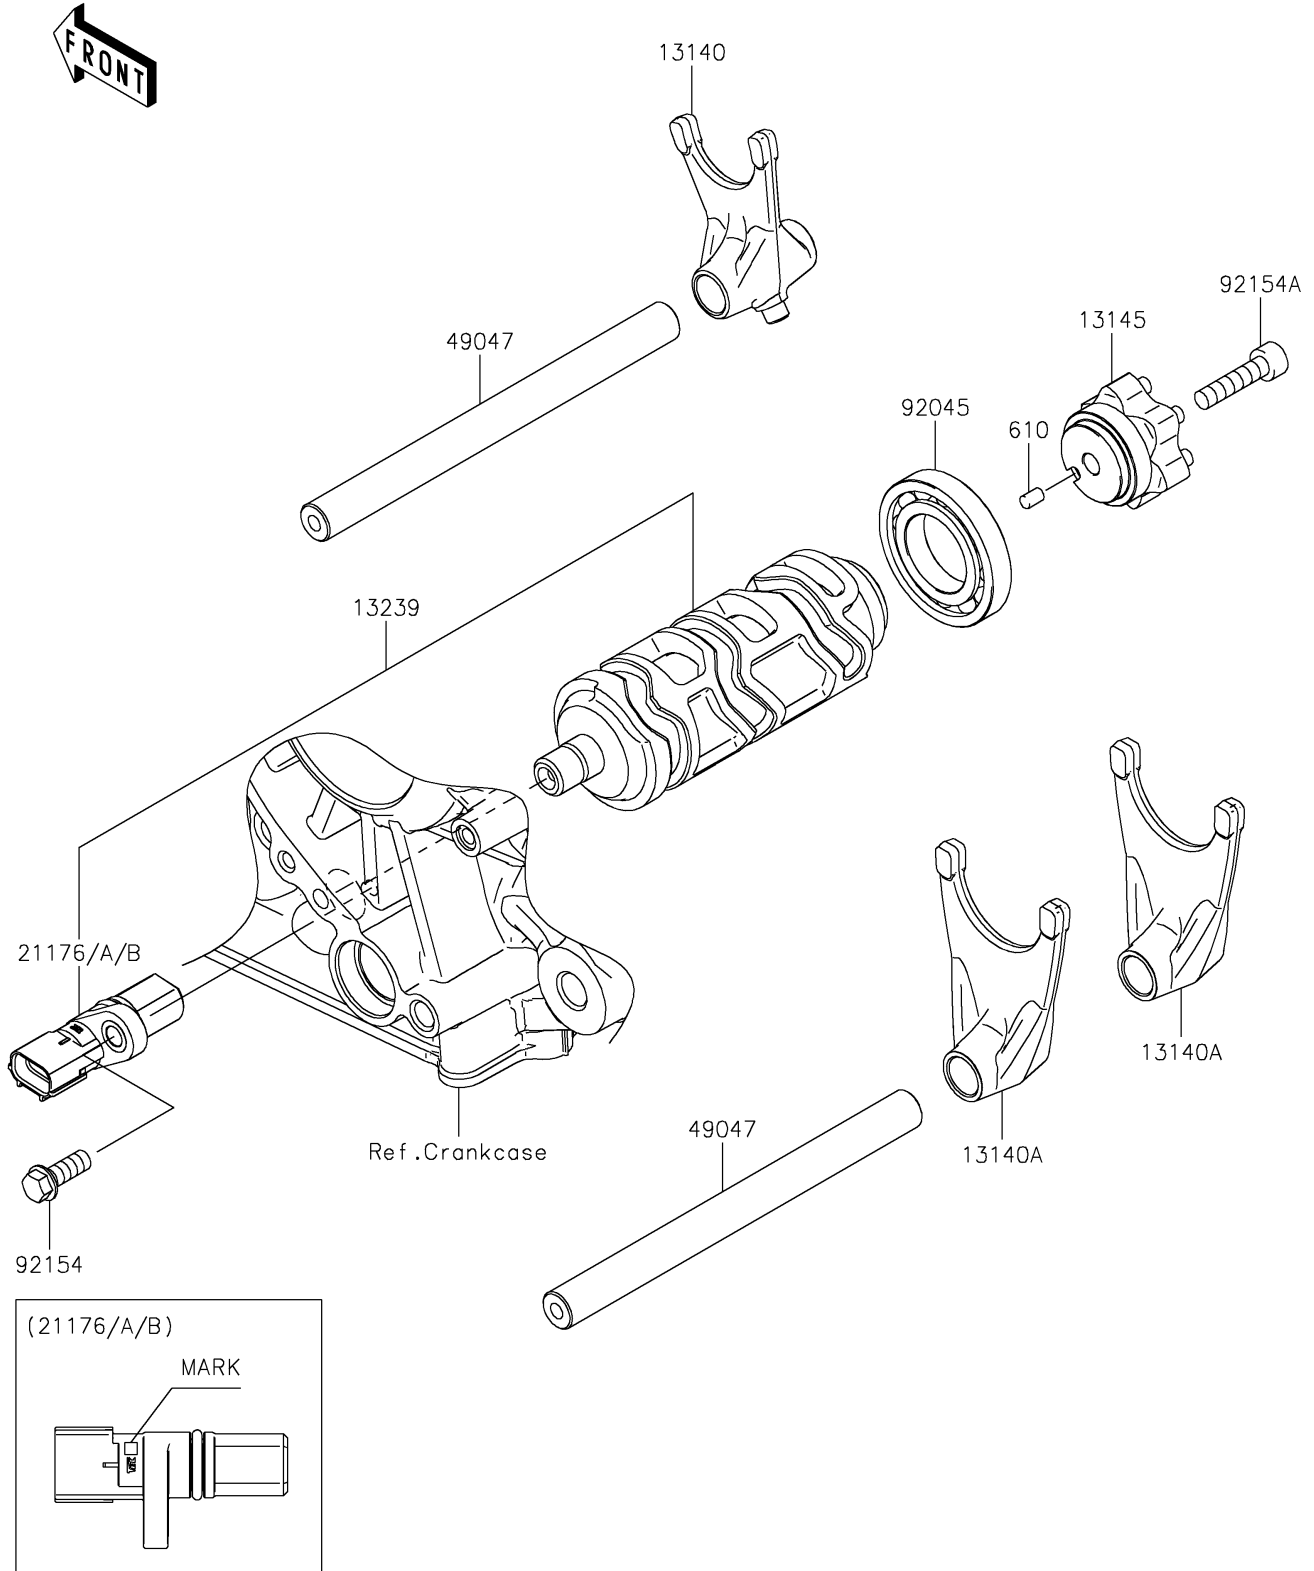

2022 NINJA® 1000SX PARTS DIAGRAM

Gear Change Drum/Shift Fork(s)

E1362

2022 NINJA® 1000SX PARTS LIST

Gear Change Drum/Shift Fork(s)

ITEM NAME	PART NUMBER	QUANTITY
-----------	-------------	----------