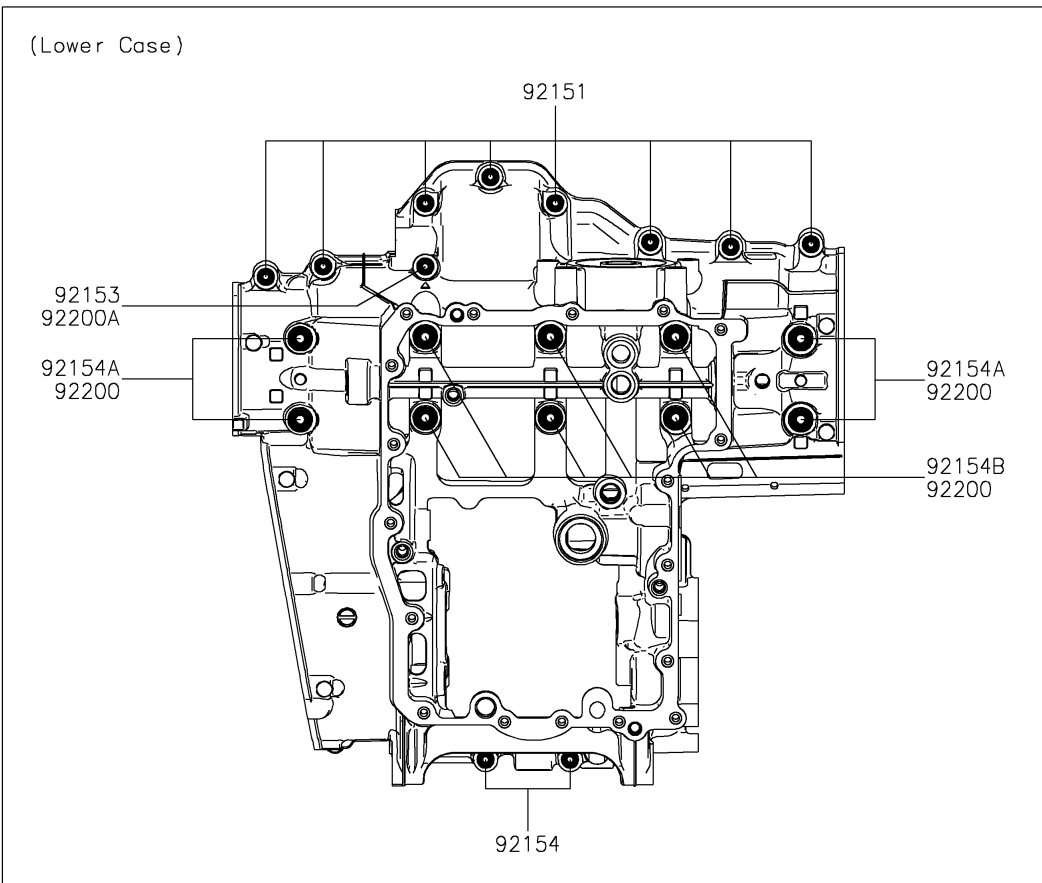

# 2022 NINJA® 1000SX PARTS DIAGRAM

## Crankcase Bolt Pattern

E1412

### Crankcase Bolt Pattern

ITEM NAME	PART NUMBER	QUANTITY
BOLT,FLANGED,7X85 (Ref # 92150)	92150-1251	3
BOLT,8X70 (Ref # 92150A)	92150-1483	2
BOLT,6X40 (Ref # 92150B)	92150-1794	3
BOLT,FLANGED,7X45 (Ref # 92151)	92151-1539	8
BOLT,FLANGED,7X60 (Ref # 92153)	92153-1045	1
BOLT,FLANGED,6X68 (Ref # 92153A)	92153-1637	2
BOLT,FLANGED,7X50 (Ref # 92154)	92154-0372	3
BOLT,FLANGED,9X100 (Ref # 92154A)	92154-2639	4
BOLT,FLANGED,9X90 (Ref # 92154B)	92154-2640	6
WASHER,9.2X19X2.3 (Ref # 92200)	92200-0115	10
WASHER (Ref # 92200A)	92200-0556	2