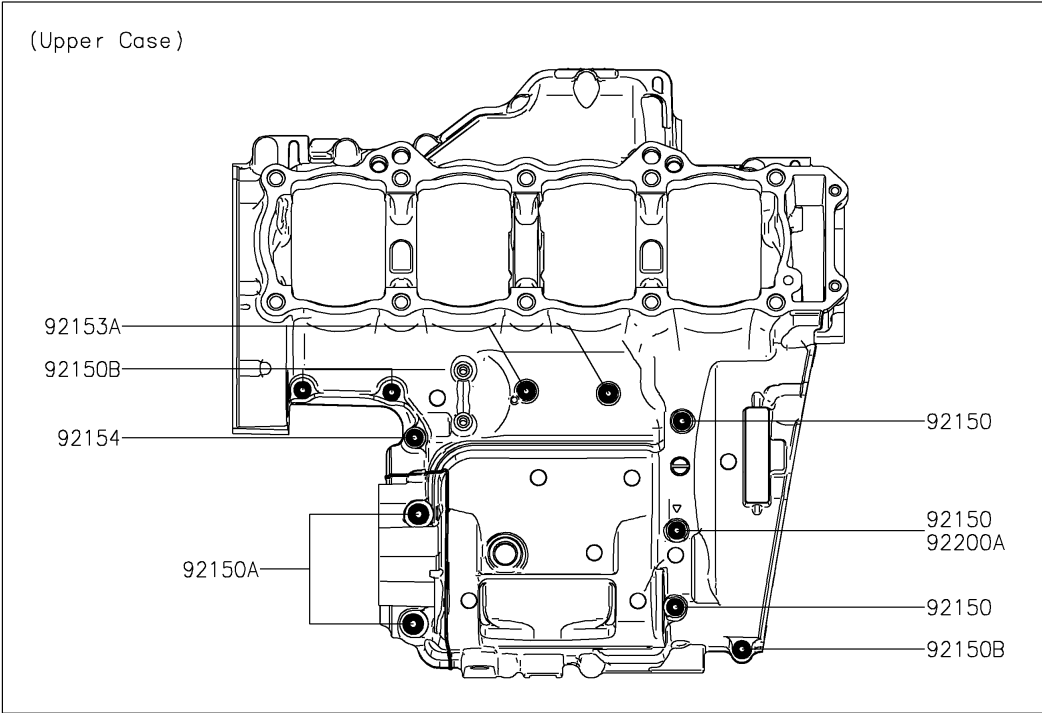

# 2022 NINJA® 1000SX PARTS DIAGRAM

## Crankcase Bolt Pattern

E1412

### Crankcase Bolt Pattern

ITEM NAME	PART NUMBER	QUANTITY
BOLT,FLANGED,7X85 (Ref # 92150)	92150-1251	3
BOLT,8X70 (Ref # 92150A)	92150-1483	2
BOLT,6X40 (Ref # 92150B)	92150-1794	3
BOLT,FLANGED,7X45 (Ref # 92151)	92151-1539	8
BOLT,FLANGED,7X60 (Ref # 92153)	92153-1045	1
BOLT,FLANGED,6X68 (Ref # 92153A)	92153-1637	2
BOLT,FLANGED,7X50 (Ref # 92154)	92154-0372	3
BOLT,FLANGED,9X100 (Ref # 92154A)	92154-2639	4
BOLT,FLANGED,9X90 (Ref # 92154B)	92154-2640	6
WASHER,9.2X19X2.3 (Ref # 92200)	92200-0115	10
WASHER (Ref # 92200A)	92200-0556	2