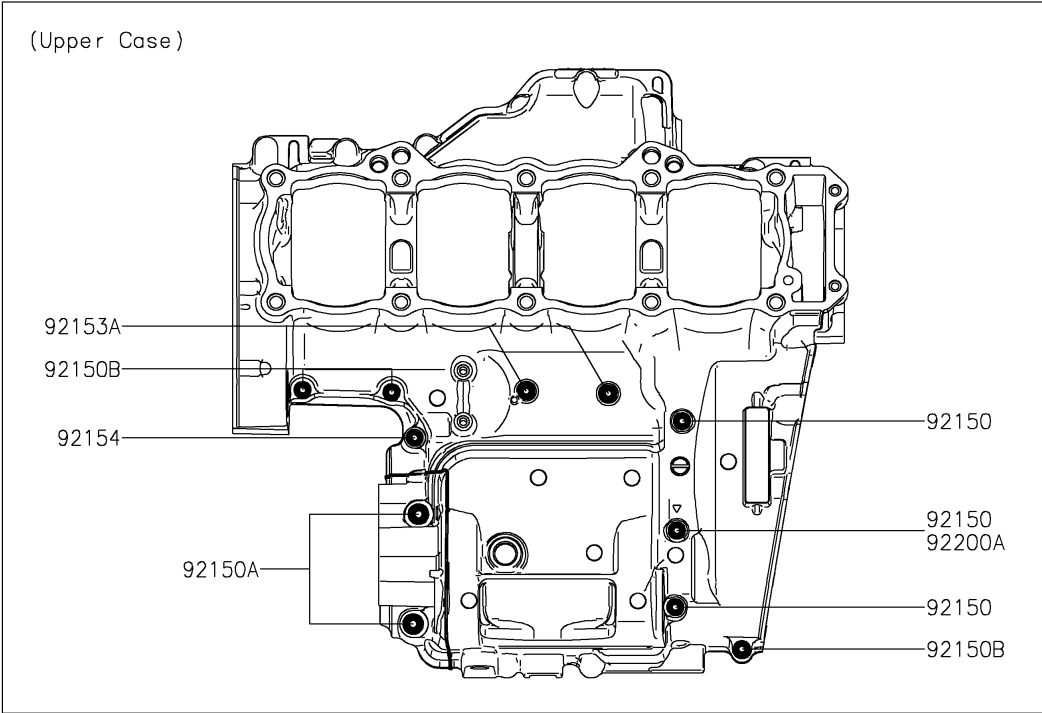

# 2023 NINJA® 1000SX PARTS DIAGRAM

## Crankcase Bolt Pattern

E1412

### Crankcase Bolt Pattern

ITEM NAME	PART NUMBER	QUANTITY
BOLT,FLANGED,7X85 (Ref # 92150)	92150-1251	3
BOLT,8X70 (Ref # 92150A)	92150-1483	2
BOLT,6X40 (Ref # 92150B)	92150-1794	3
BOLT,FLANGED,7X45 (Ref # 92151)	92151-1539	8
BOLT,FLANGED,7X60 (Ref # 92153)	92153-1045	1
BOLT,FLANGED,6X68 (Ref # 92153A)	92153-1637	2
BOLT,FLANGED,7X50 (Ref # 92154)	92154-0372	3
BOLT,FLANGED,9X100 (Ref # 92154A)	92154-2639	4
BOLT,FLANGED,9X90 (Ref # 92154B)	92154-2640	6
WASHER,9.2X19X2.3 (Ref # 92200)	92200-0115	10
WASHER (Ref # 92200A)	92200-0556	2