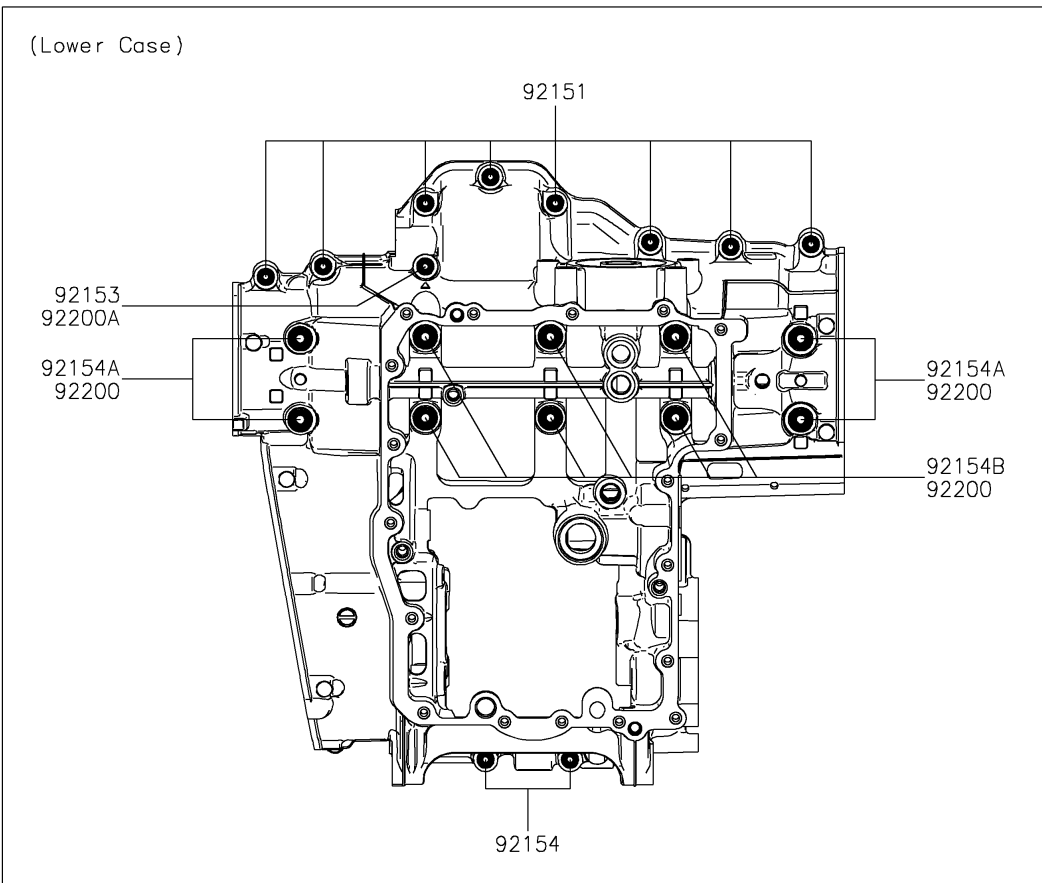

# 2023 NINJA® 1000SX PARTS DIAGRAM

## Crankcase Bolt Pattern

E1412

### Crankcase Bolt Pattern

ITEM NAME	PART NUMBER	QUANTITY
BOLT,FLANGED,7X85 (Ref # 92150)	92150-1251	3
BOLT,8X70 (Ref # 92150A)	92150-1483	2
BOLT,6X40 (Ref # 92150B)	92150-1794	3
BOLT,FLANGED,7X45 (Ref # 92151)	92151-1539	8
BOLT,FLANGED,7X60 (Ref # 92153)	92153-1045	1
BOLT,FLANGED,6X68 (Ref # 92153A)	92153-1637	2
BOLT,FLANGED,7X50 (Ref # 92154)	92154-0372	3
BOLT,FLANGED,9X100 (Ref # 92154A)	92154-2639	4
BOLT,FLANGED,9X90 (Ref # 92154B)	92154-2640	6
WASHER,9.2X19X2.3 (Ref # 92200)	92200-0115	10
WASHER (Ref # 92200A)	92200-0556	2