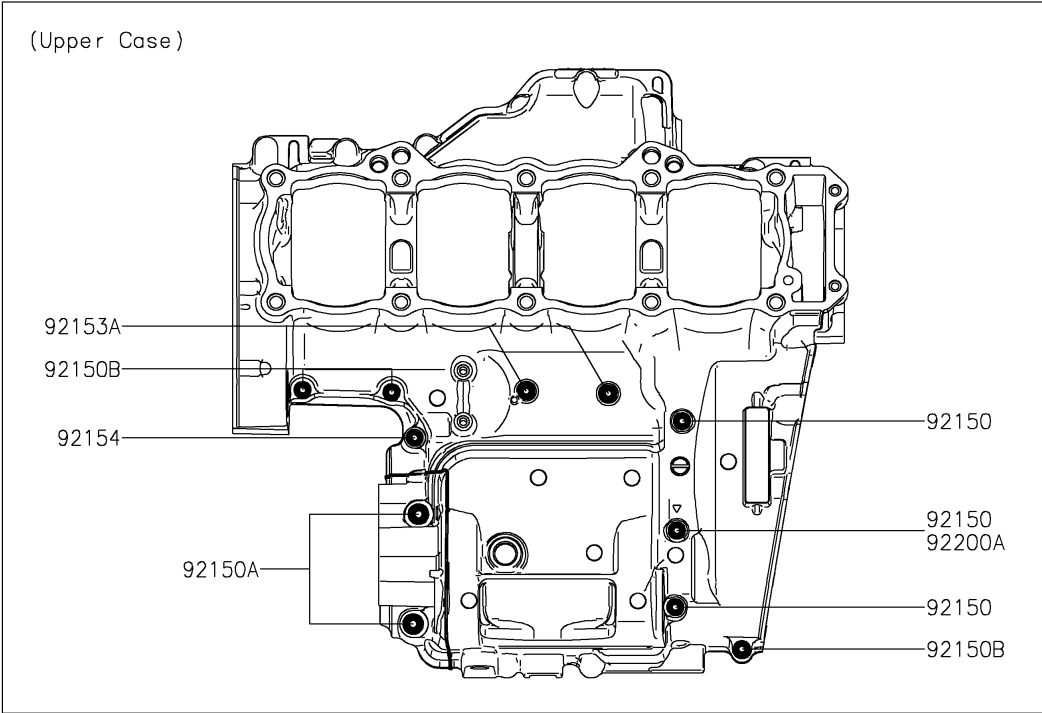

2022 NINJA® 1000SX PARTS DIAGRAM

Crankcase Bolt Pattern

E1412

2022 NINJA® 1000SX PARTS LIST

Crankcase Bolt Pattern

ITEM NAME	PART NUMBER	QUANTITY
-----------	-------------	----------