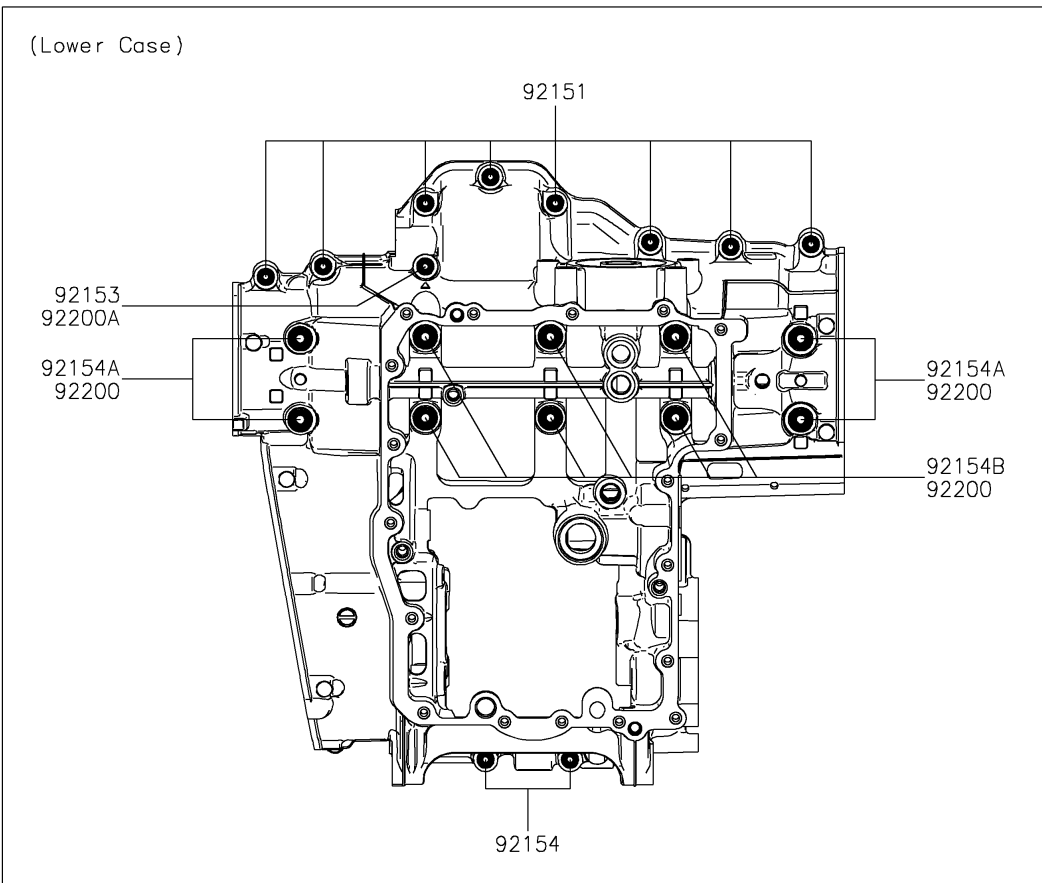

2022 NINJA® 1000SX PARTS DIAGRAM

Crankcase Bolt Pattern

E1412

2022 NINJA® 1000SX PARTS LIST

Crankcase Bolt Pattern

ITEM NAME	PART NUMBER	QUANTITY
-----------	-------------	----------