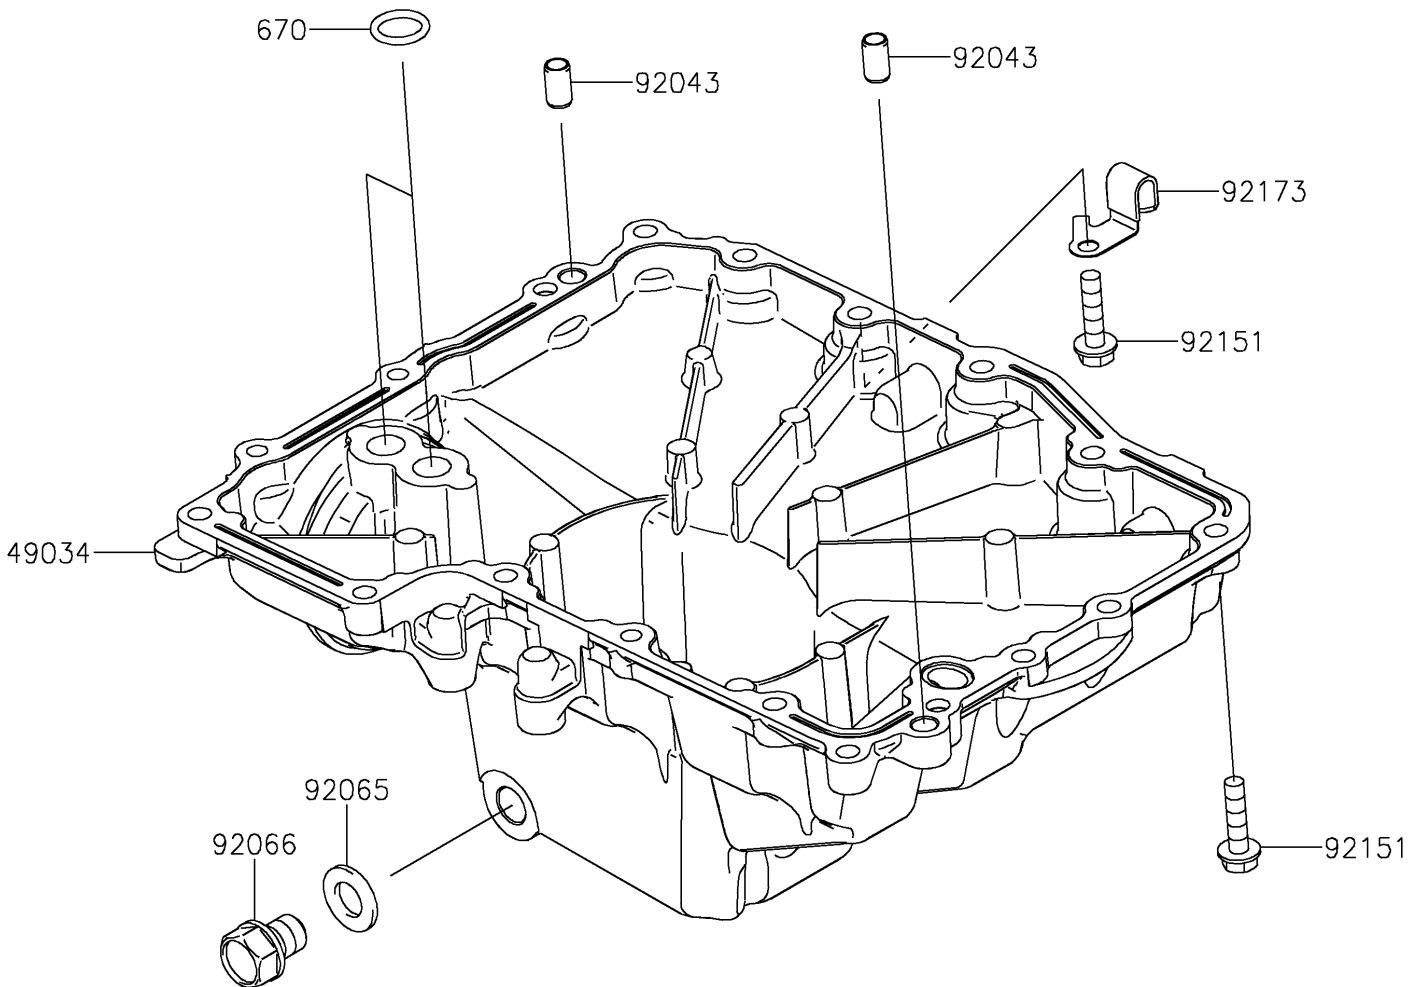

# 2023 Ninja® 1000SX PARTS DIAGRAM

Oil Pan

E1434

## 2023 Ninja® 1000SX PARTS LIST

### Oil Pan

ITEM NAME	PART NUMBER	QUANTITY
PAN-OIL (Ref # 49034)	49034-0577	1
PIN,6.2X8X14 (Ref # 92043)	92043-1263	2
GASKET,12X22X2 (Ref # 92065)	92065-097	1
PLUG,12X15 (Ref # 92066)	92066-0079	1
BOLT,FLANGED,6X25 (Ref # 92151)	92151-1225	18
CLAMP,OIL PAN (Ref # 92173)	92173-1917	1
O RING,14MM (Ref # 670)	670D2014	2