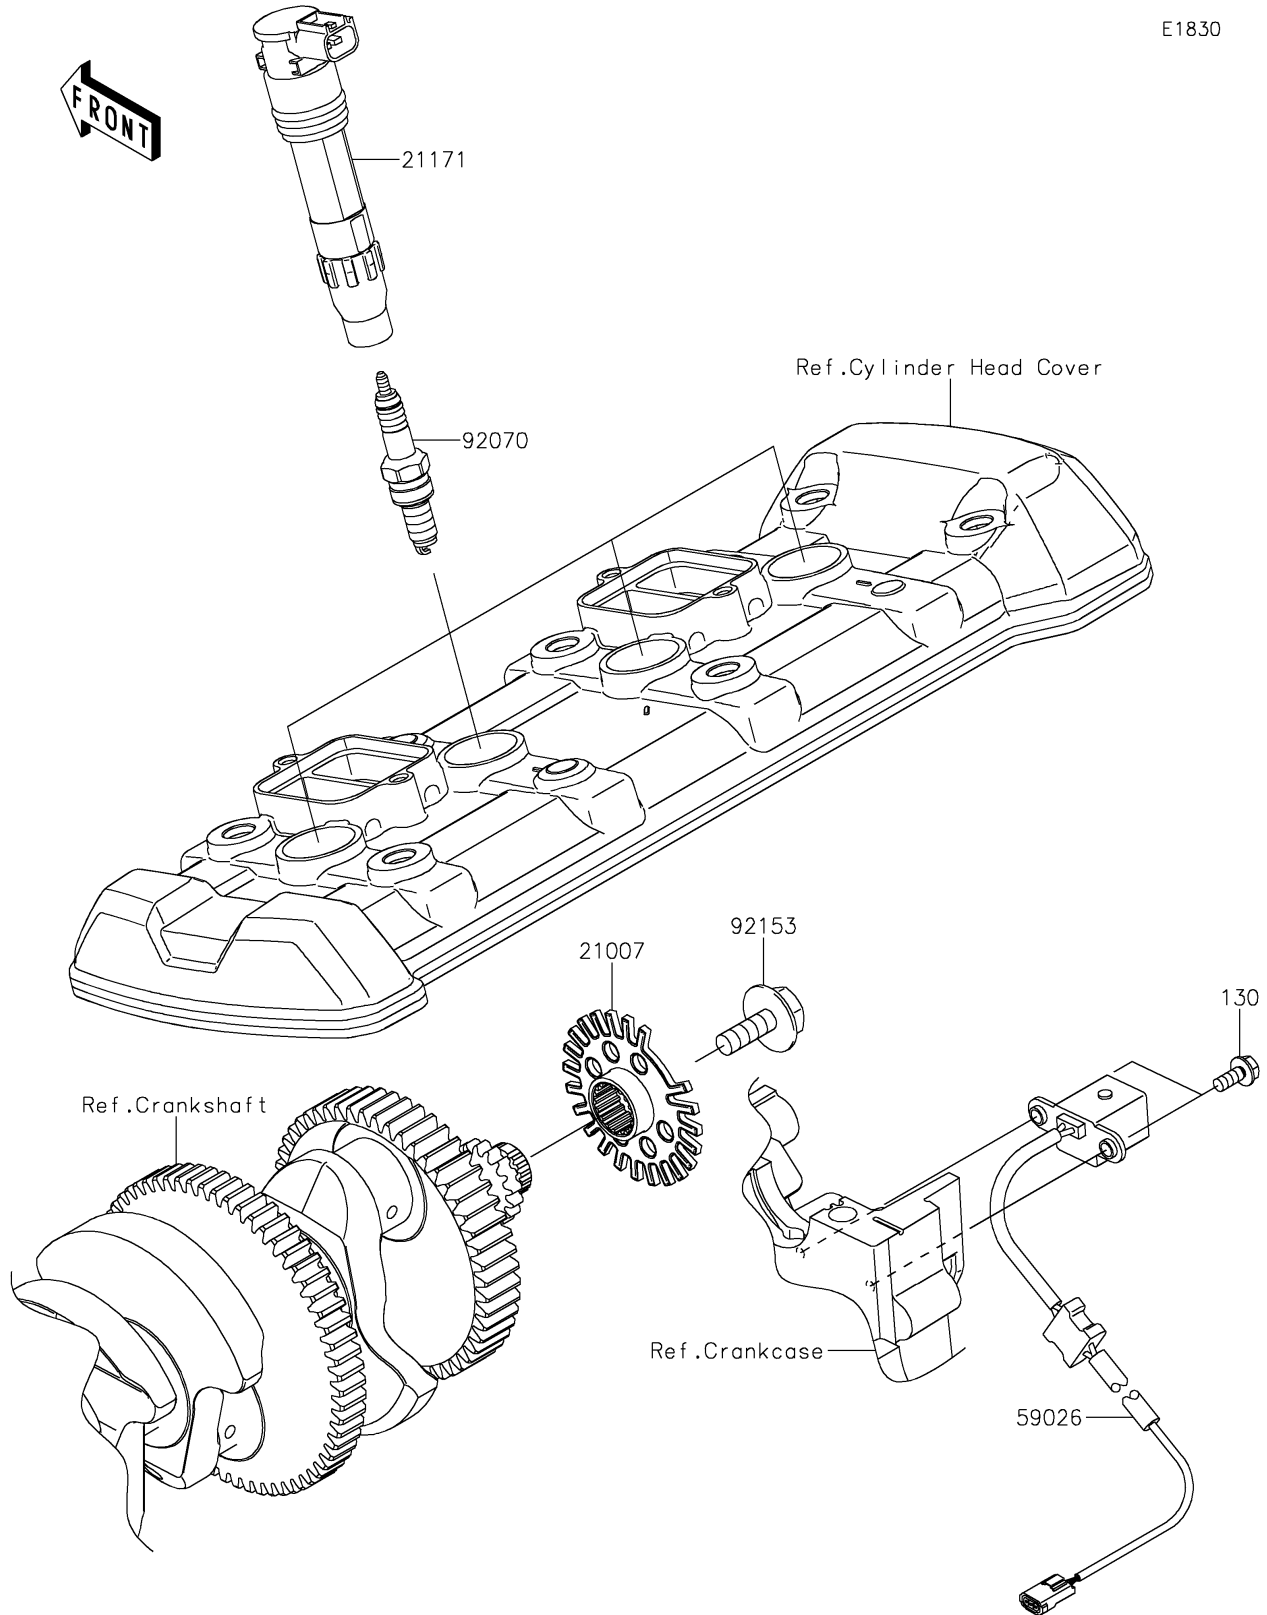

# 2022 NINJA® 1000SX PARTS DIAGRAM

## Ignition System

E1830

## 2022 NINJA® 1000SX PARTS LIST

### Ignition System

ITEM NAME	PART NUMBER	QUANTITY
ROTOR (Ref # 21007)	21007-0673	1
COIL-ASSY-IGNITION (Ref # 21171)	21171-0033	4
COIL-PULSING (Ref # 59026)	59026-0043	1
PLUG-SPARK,CR9EIA(NGK) (Ref # 92070)	92070-0014	4
BOLT,FLANGED,8X23 (Ref # 92153)	92153-0549	1
BOLT-FLANGED,5X12 (Ref # 130)	130BA0512	2