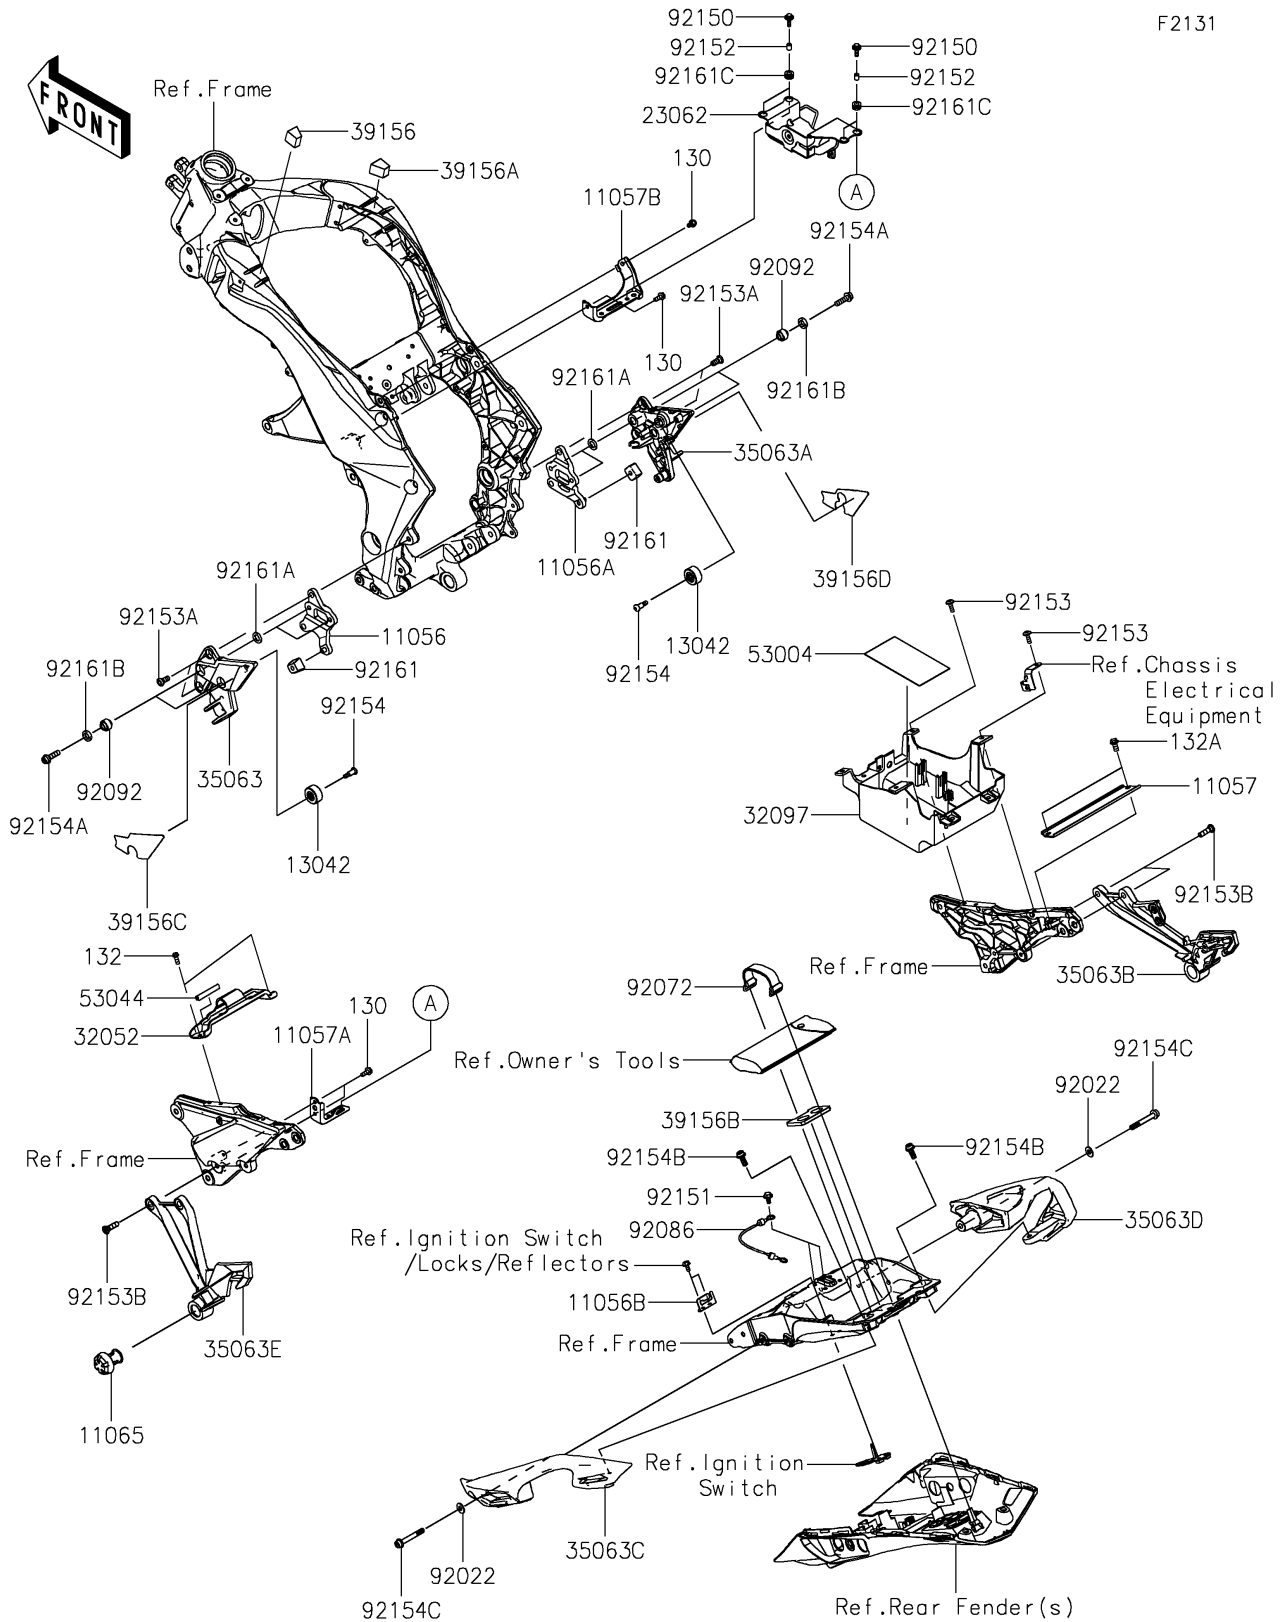

2022 NINJA® 1000SX PARTS DIAGRAM

Frame Fittings

2022 NINJA® 1000SX PARTS LIST

Frame Fittings

ITEM NAME	PART NUMBER	QUANTITY
BRACKET,FR,LH (Ref # 11056)	11056-0358	1
BRACKET,FR,RH (Ref # 11056A)	11056-0359	1
BRACKET,HELMET LOCK (Ref # 11056B)	11056-2657	1
BRACKET (Ref # 11057)	11057-0428	1
BRACKET,ABS UNIT (Ref # 11057A)	11057-0429	1
BRACKET,REGULATOR (Ref # 11057B)	11057-0430	1
CAP (Ref # 11065)	11065-1335	1
WEIGHT,STEP STAY (Ref # 13042)	13042-5013	2
BRACKET-COMP,ABS (Ref # 23062)	23062-0785	1
BRACKET-TANK (Ref # 32052)	32052-0719	1
CASE-BATTERY (Ref # 32097)	32097-0562	1
STAY,FR,LH,F.S.BLACK (Ref # 35063)	35063-0726-18R	1
STAY,FR,RH,F.S.BLACK (Ref # 35063A)	35063-0905-18R	1
STAY,RR,RH,F.S.BLACK (Ref # 35063B)	35063-0907-18R	1
STAY,GRIP,LH (Ref # 35063C)	35063-1358	1
STAY,GRIP,RH (Ref # 35063D)	35063-1359	1
STAY,RR,LH,F.S.BLACK (Ref # 35063E)	35063-1387-18R	1
PAD,LH (Ref # 39156)	39156-0660	1
PAD,RH (Ref # 39156A)	39156-0661	1
PAD,TOOL BOTTOM (Ref # 39156B)	39156-0752	1
PAD,STEP STAY,FR,LH (Ref # 39156C)	39156-2637	1
PAD,STEP STAY,FR,RH (Ref # 39156D)	39156-2638	1
MAT,BATTERY (Ref # 53004)	53004-0560	1
TRIM (Ref # 53044)	53044-0565	1
WASHER,8.5X20X1.6,BLACK (Ref # 92022)	92022-1317	2
BAND,L=100 (Ref # 92072)	92072-071	1
WIRE,HELMET LOCK (Ref # 92086)	92086-0019	2
BUSHING-RUBBER,8.4X20X18 (Ref # 92092)	92092-1018-SP	4
BOLT,FLANGED,6X20 (Ref # 92150)	92150-1339	4