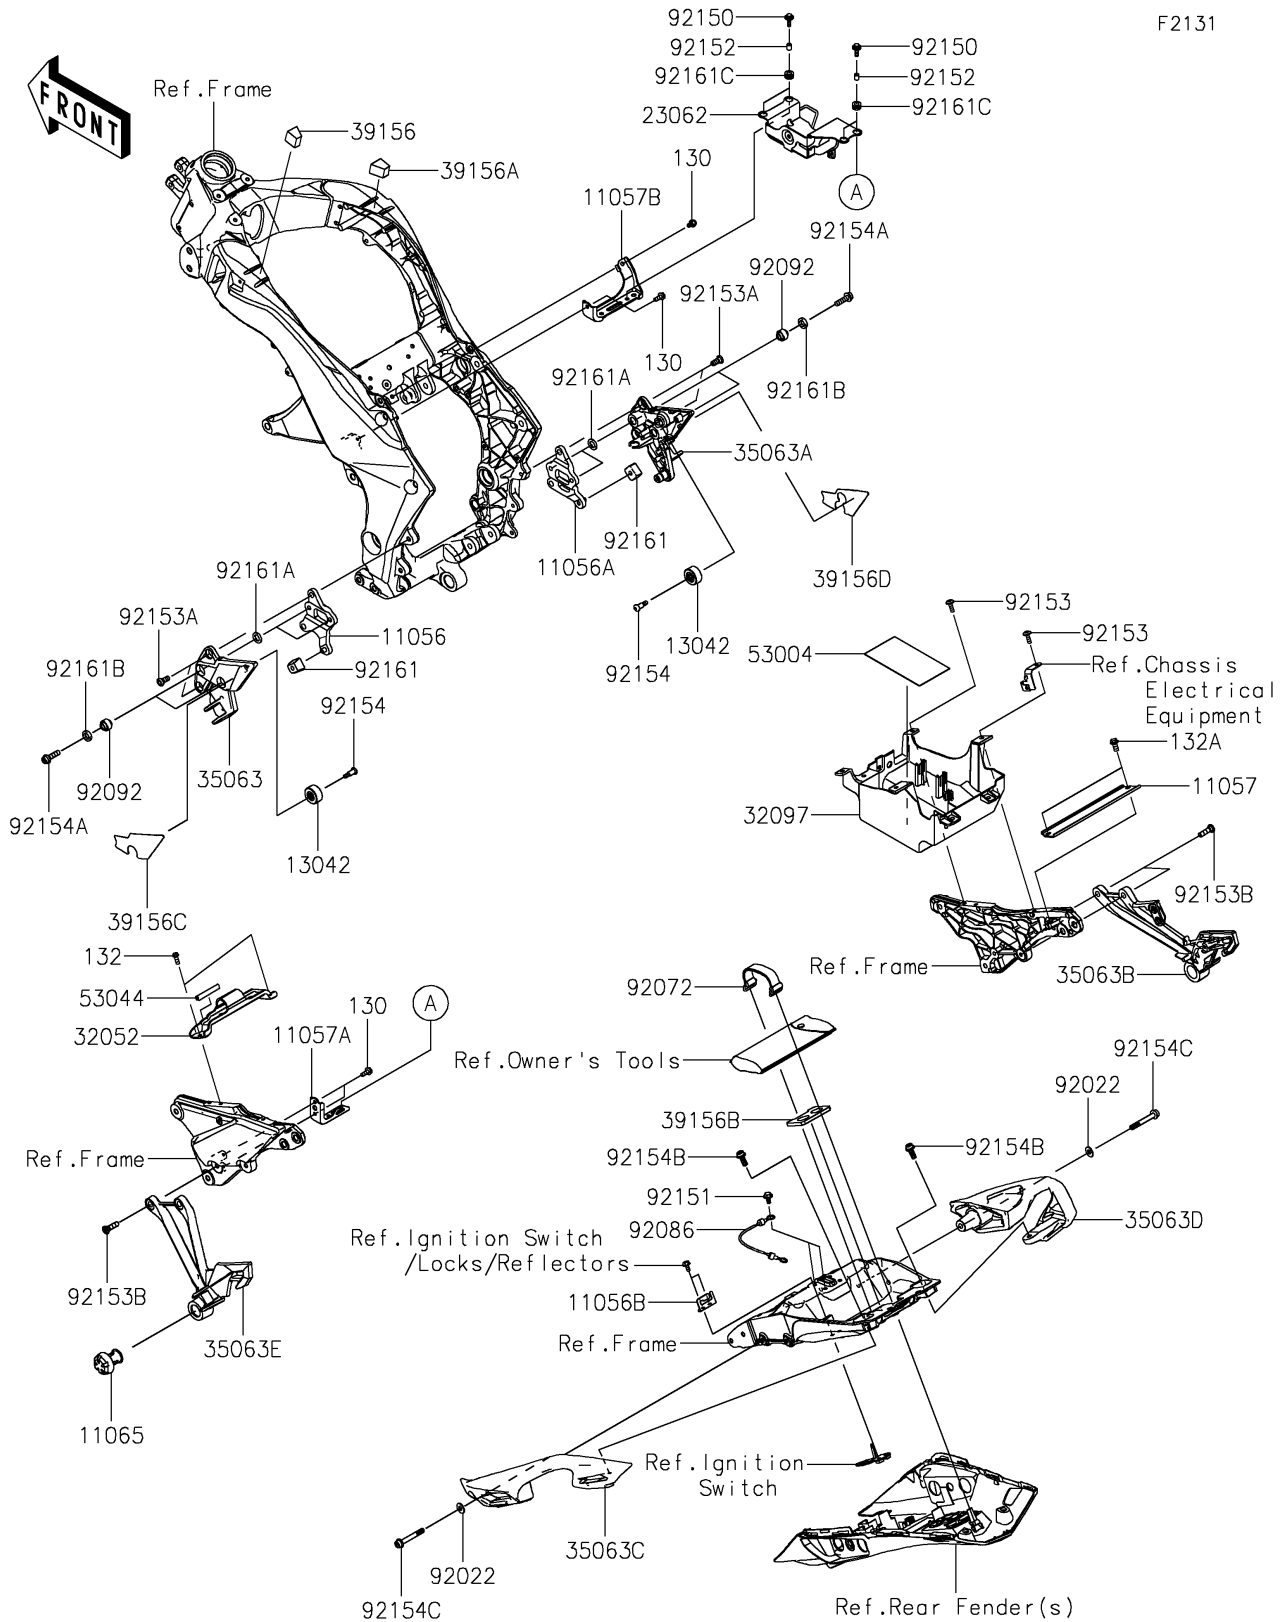

# 2022 NINJA® 1000SX PARTS DIAGRAM

## Frame Fittings

## 2022 NINJA® 1000SX PARTS LIST

### Frame Fittings

ITEM NAME	PART NUMBER	QUANTITY
BRACKET,FR,LH (Ref # 11056)	11056-0358	1
BRACKET,FR,RH (Ref # 11056A)	11056-0359	1
BRACKET,HELMET LOCK (Ref # 11056B)	11056-2657	1
BRACKET (Ref # 11057)	11057-0428	1
BRACKET,ABS UNIT (Ref # 11057A)	11057-0429	1
BRACKET,REGULATOR (Ref # 11057B)	11057-0430	1
CAP (Ref # 11065)	11065-1335	1
WEIGHT,STEP STAY (Ref # 13042)	13042-5013	2
BRACKET-COMP,ABS (Ref # 23062)	23062-0785	1
BRACKET-TANK (Ref # 32052)	32052-0719	1
CASE-BATTERY (Ref # 32097)	32097-0562	1
STAY,FR,LH,F.S.BLACK (Ref # 35063)	35063-0726-18R	1
STAY,FR,RH,F.S.BLACK (Ref # 35063A)	35063-0905-18R	1
STAY,RR,RH,F.S.BLACK (Ref # 35063B)	35063-0907-18R	1
STAY,GRIP,LH (Ref # 35063C)	35063-1358	1
STAY,GRIP,RH (Ref # 35063D)	35063-1359	1
STAY,RR,LH,F.S.BLACK (Ref # 35063E)	35063-1387-18R	1
PAD,LH (Ref # 39156)	39156-0660	1
PAD,RH (Ref # 39156A)	39156-0661	1
PAD,TOOL BOTTOM (Ref # 39156B)	39156-0752	1
PAD,STEP STAY,FR,LH (Ref # 39156C)	39156-2637	1
PAD,STEP STAY,FR,RH (Ref # 39156D)	39156-2638	1
MAT,BATTERY (Ref # 53004)	53004-0560	1
TRIM (Ref # 53044)	53044-0565	1
WASHER,8.5X20X1.6,BLACK (Ref # 92022)	92022-1317	2
BAND,L=100 (Ref # 92072)	92072-071	1
WIRE,HELMET LOCK (Ref # 92086)	92086-0019	2
BUSHING-RUBBER,8.4X20X18 (Ref # 92092)	92092-1018-SP	4
BOLT,FLANGED,6X20 (Ref # 92150)	92150-1339	4