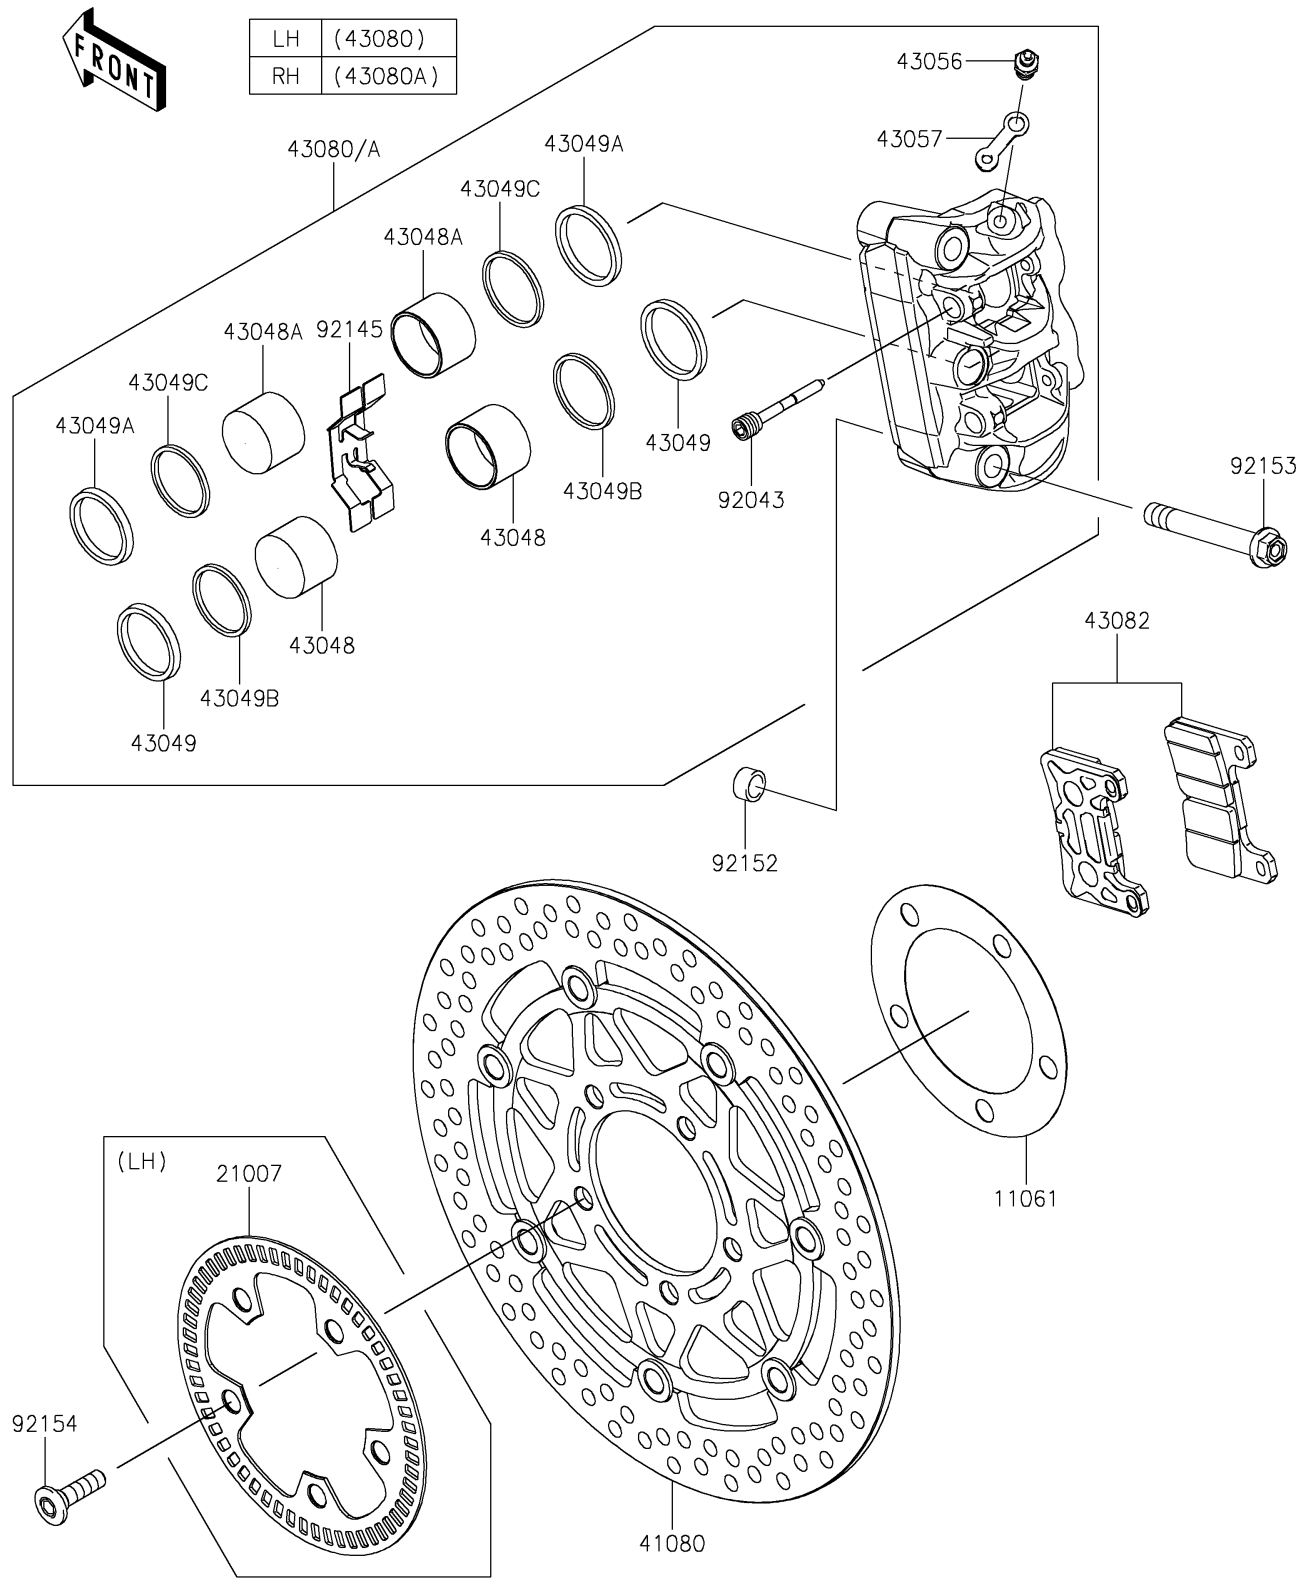

# 2022 NINJA® 1000SX PARTS DIAGRAM

Front Brake

F2292

## 2022 NINJA® 1000SX PARTS LIST

### Front Brake

ITEM NAME	PART NUMBER	QUANTITY
GASKET,DISC PLATE (Ref # 11061)	11061-0029	2
ROTOR,FR WHEEL (Ref # 21007)	21007-0701	1
DISC,FR,BLACK+SIL (Ref # 41080)	41080-0714-5C	2
PISTON-CALIPER (Ref # 43048)	43048-0023	4
PISTON-CALIPER (Ref # 43048A)	43048-0024	4
PACKING,PISTON (Ref # 43049)	43049-0012	4
PACKING,PISTON (Ref # 43049A)	43049-0013	4
PACKING (Ref # 43049B)	43049-1068	4
PACKING,WIPER (Ref # 43049C)	43049-1107	4
BREATHER-BRAKE (Ref # 43056)	43056-0007	2
CAP-BREATHER (Ref # 43057)	43057-003	2
CALIPER-SUB-ASSY,FR,LH,BLACK (Ref # 43080)	43080-0143-DJ	1
CALIPER-SUB-ASSY,FR,RH,BLACK (Ref # 43080A)	43080-0144-DJ	1
PAD-ASSY-BRAKE (Ref # 43082)	43082-0144	2
PIN,PAD (Ref # 92043)	92043-1709	4
SPRING,PAD (Ref # 92145)	92145-1873	2
COLLAR,DOWEL PIN (Ref # 92152)	92152-0679	4
BOLT,FLANGED,10X73 (Ref # 92153)	92153-1890	4
BOLT,SOCKET,8X30 (Ref # 92154)	92154-1865	10