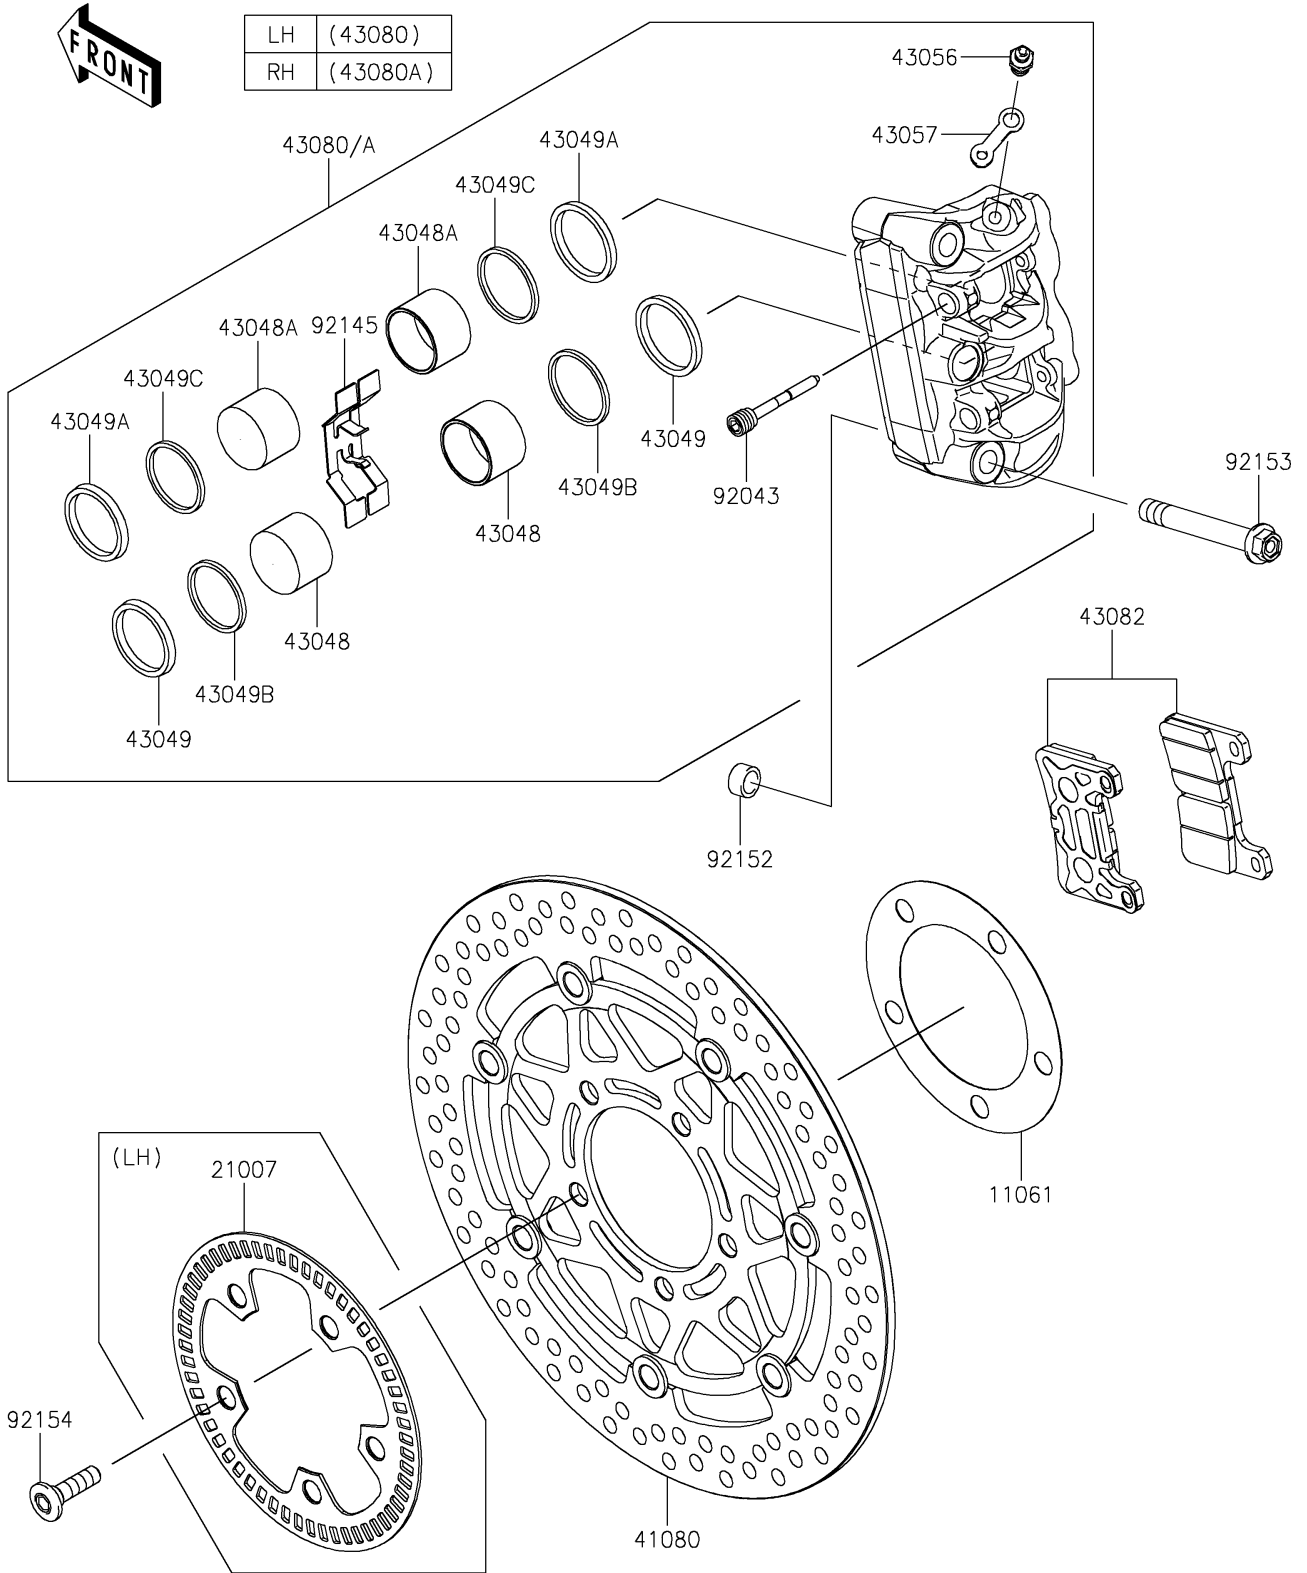

2022 NINJA® 1000SX PARTS DIAGRAM

Front Brake

F2292

2022 NINJA® 1000SX PARTS LIST

Front Brake

ITEM NAME	PART NUMBER	QUANTITY
GASKET,DISC PLATE (Ref # 11061)	11061-0029	2
ROTOR,FR WHEEL (Ref # 21007)	21007-0701	1
DISC,FR,BLACK+SIL (Ref # 41080)	41080-0714-5C	2
PISTON-CALIPER (Ref # 43048)	43048-0023	4
PISTON-CALIPER (Ref # 43048A)	43048-0024	4
PACKING,PISTON (Ref # 43049)	43049-0012	4
PACKING,PISTON (Ref # 43049A)	43049-0013	4
PACKING (Ref # 43049B)	43049-1068	4
PACKING,WIPER (Ref # 43049C)	43049-1107	4
BREATHER-BRAKE (Ref # 43056)	43056-0007	2
CAP-BREATHER (Ref # 43057)	43057-003	2
CALIPER-SUB-ASSY,FR,LH,BLACK (Ref # 43080)	43080-0143-DJ	1
CALIPER-SUB-ASSY,FR,RH,BLACK (Ref # 43080A)	43080-0144-DJ	1
PAD-ASSY-BRAKE (Ref # 43082)	43082-0144	2
PIN,PAD (Ref # 92043)	92043-1709	4
SPRING,PAD (Ref # 92145)	92145-1873	2
COLLAR,DOWEL PIN (Ref # 92152)	92152-0679	4
BOLT,FLANGED,10X73 (Ref # 92153)	92153-1890	4
BOLT,SOCKET,8X30 (Ref # 92154)	92154-1865	10