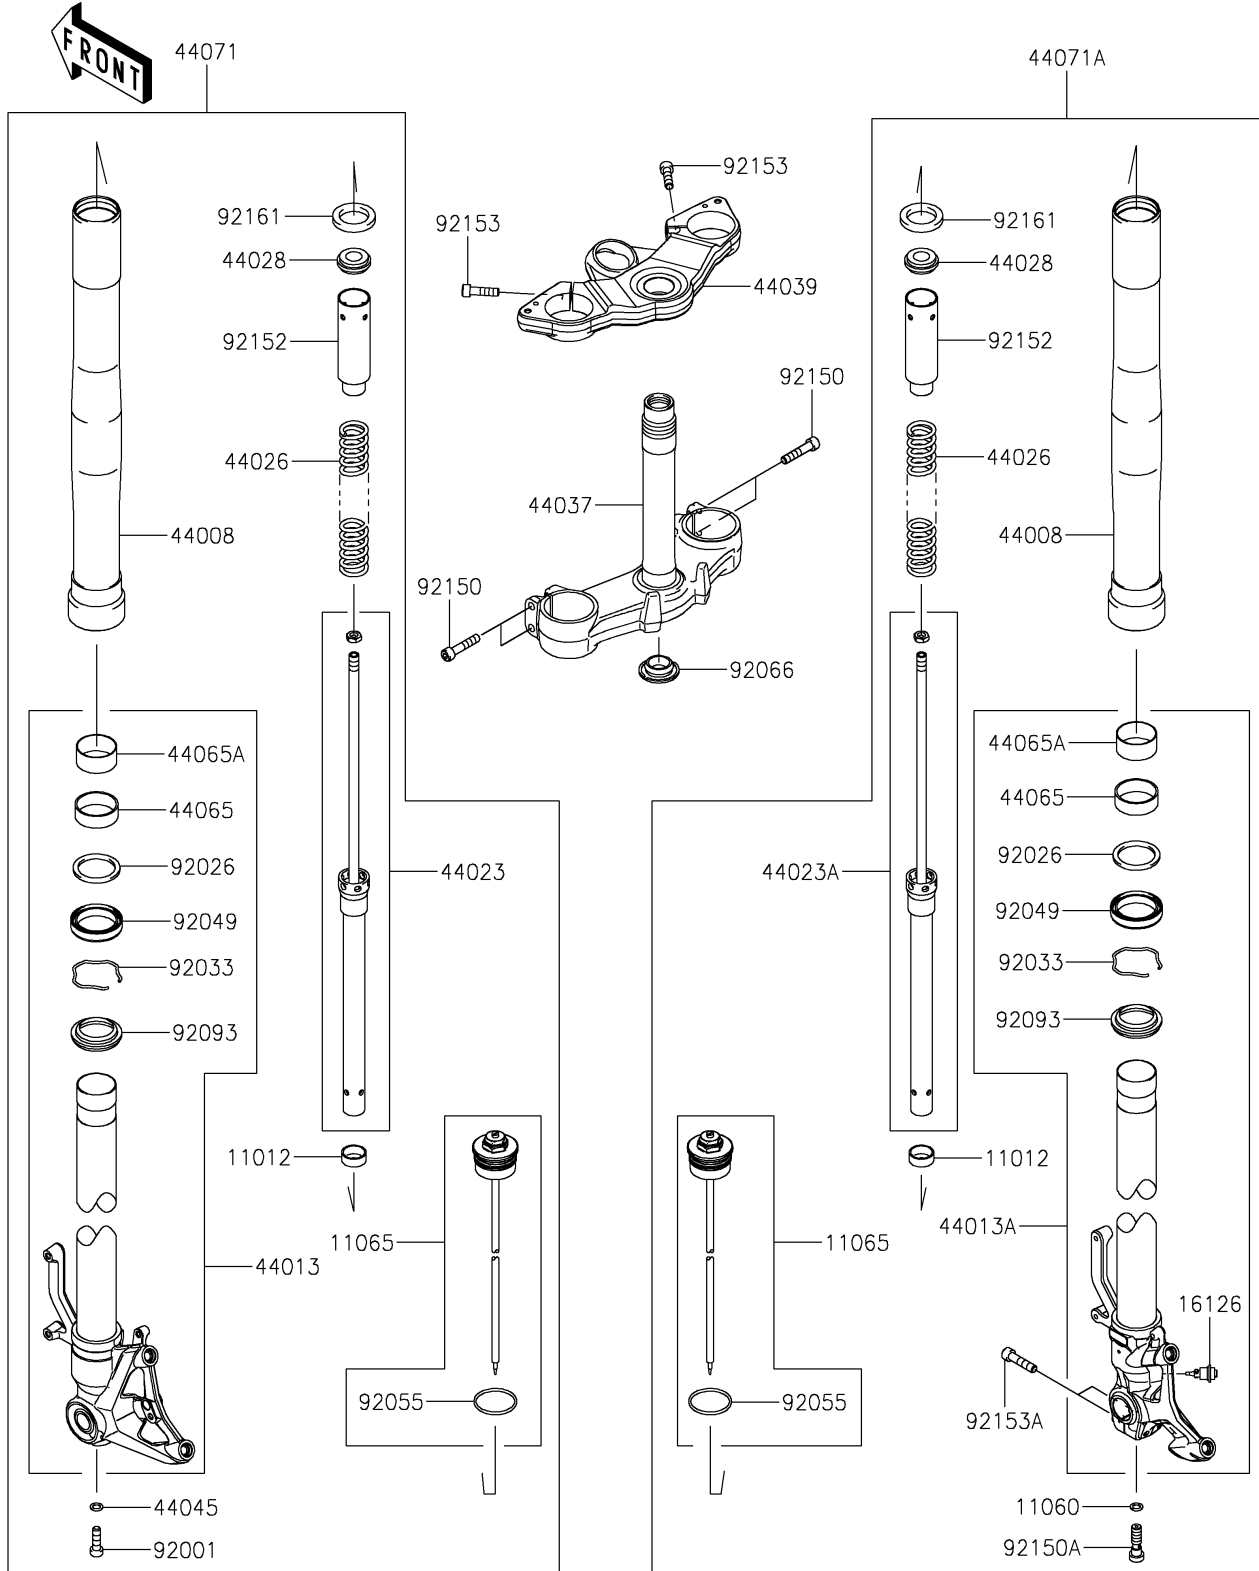

2022 NINJA® 1000SX PARTS DIAGRAM

Front Fork

F2340

2022 NINJA® 1000SX PARTS LIST

Front Fork

ITEM NAME	PART NUMBER	QUANTITY
CAP (Ref # 11012)	11012-1761	2
GASKET,FORK CYLINDER BOLT (Ref # 11060)	11060-1180	1
CAP,FORK BOLT COMP,GRAY (Ref # 11065)	11065-0372-11G	2
VALVE,FORK (Ref # 16126)	16126-0031	1
PIPE-FORK OUTER,GRAY (Ref # 44008)	44008-0053-11G	2
PIPE-FORK INNER,LH (Ref # 44013)	44013-0345	1
PIPE-FORK INNER,RH (Ref # 44013A)	44013-0346	1
CYLINDER-SET-FORK,LH (Ref # 44023)	44023-0142	1
CYLINDER-SET-FORK,RH (Ref # 44023A)	44023-0166	1
SPRING-FRONT FORK (Ref # 44026)	44026-0153	2
GUIDE-FORK SPRING (Ref # 44028)	44028-1083	2
HOLDER-FORK UNDER (Ref # 44037)	44037-0169	1
HOLDER-FORK UPPER,F.S.BLACK (Ref # 44039)	44039-0105-18R	1
GASKET,FORK CYLINDER BOLT (Ref # 44045)	44045-051	1
BUSHING-FRONT FORK,GUIDE (Ref # 44065)	44065-0030	2
BUSHING-FRONT FORK (Ref # 44065A)	44065-0036	2
DAMPER-ASSY,FORK,LH (Ref # 44071)	44071-1395	1
DAMPER-ASSY,FORK,RH (Ref # 44071A)	44071-1396	1
BOLT,FORK CYLINDER (Ref # 92001)	92001-1464	1
SPACER,FORK OUTER (Ref # 92026)	92026-1276	2
RING-SNAP (Ref # 92033)	92033-1222	2
SEAL-OIL (Ref # 92049)	92049-0125	2
RING-O (Ref # 92055)	92055-0131	2
PLUG (Ref # 92066)	92066-0032	1
SEAL,DUST (Ref # 92093)	92093-0035	2
BOLT,SOCKET (Ref # 92150)	92150-1512	4
BOLT,FORK CYLINDER (Ref # 92150A)	92150-1514	1
COLLAR (Ref # 92152)	92152-0263	2
BOLT,SOCKET,8X30 (Ref # 92153)	92153-0500	2

2022 NINJA® 1000SX PARTS LIST

Front Fork

ITEM NAME	PART NUMBER	QUANTITY
BOLT,SOCKET (Ref # 92153A)	92153-0537	2
DAMPER (Ref # 92161)	92161-0418	2