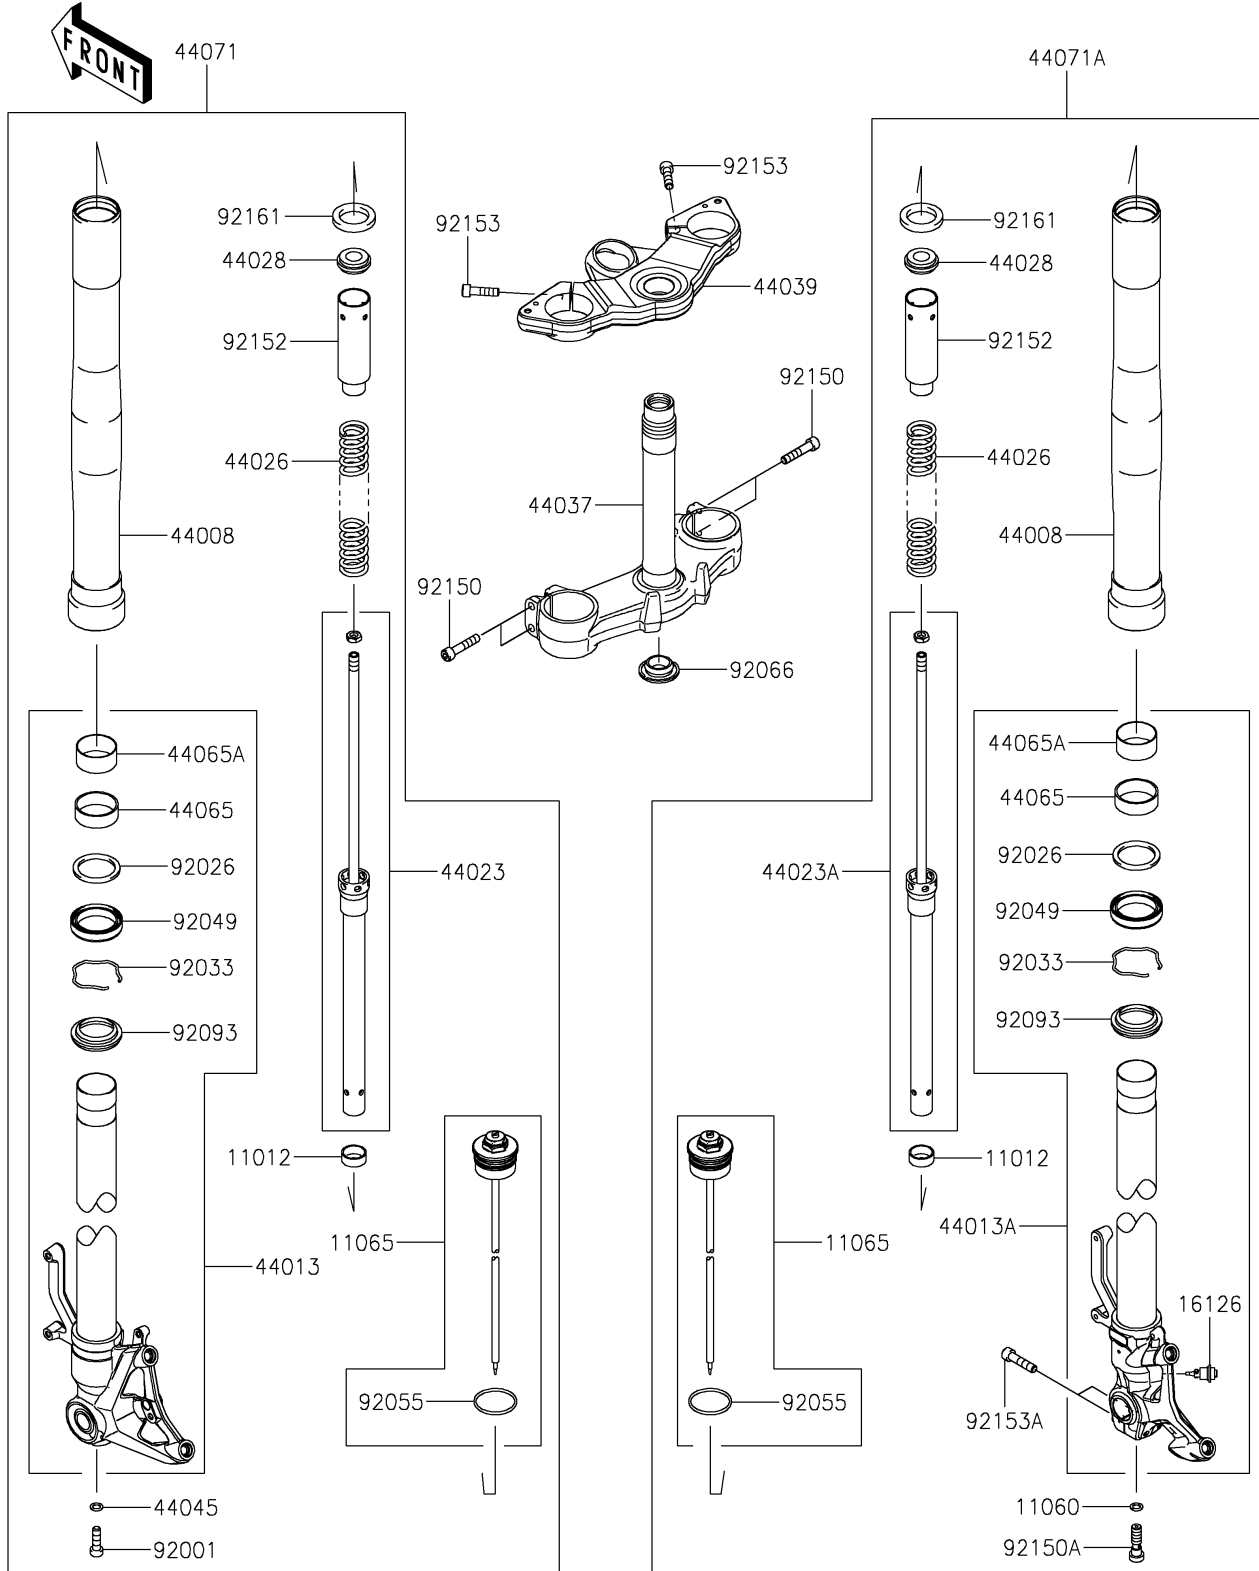

2022 NINJA® 1000SX PARTS DIAGRAM

Front Fork

F2340

2022 NINJA® 1000SX PARTS LIST

Front Fork

ITEM NAME	PART NUMBER	QUANTITY
-----------	-------------	----------