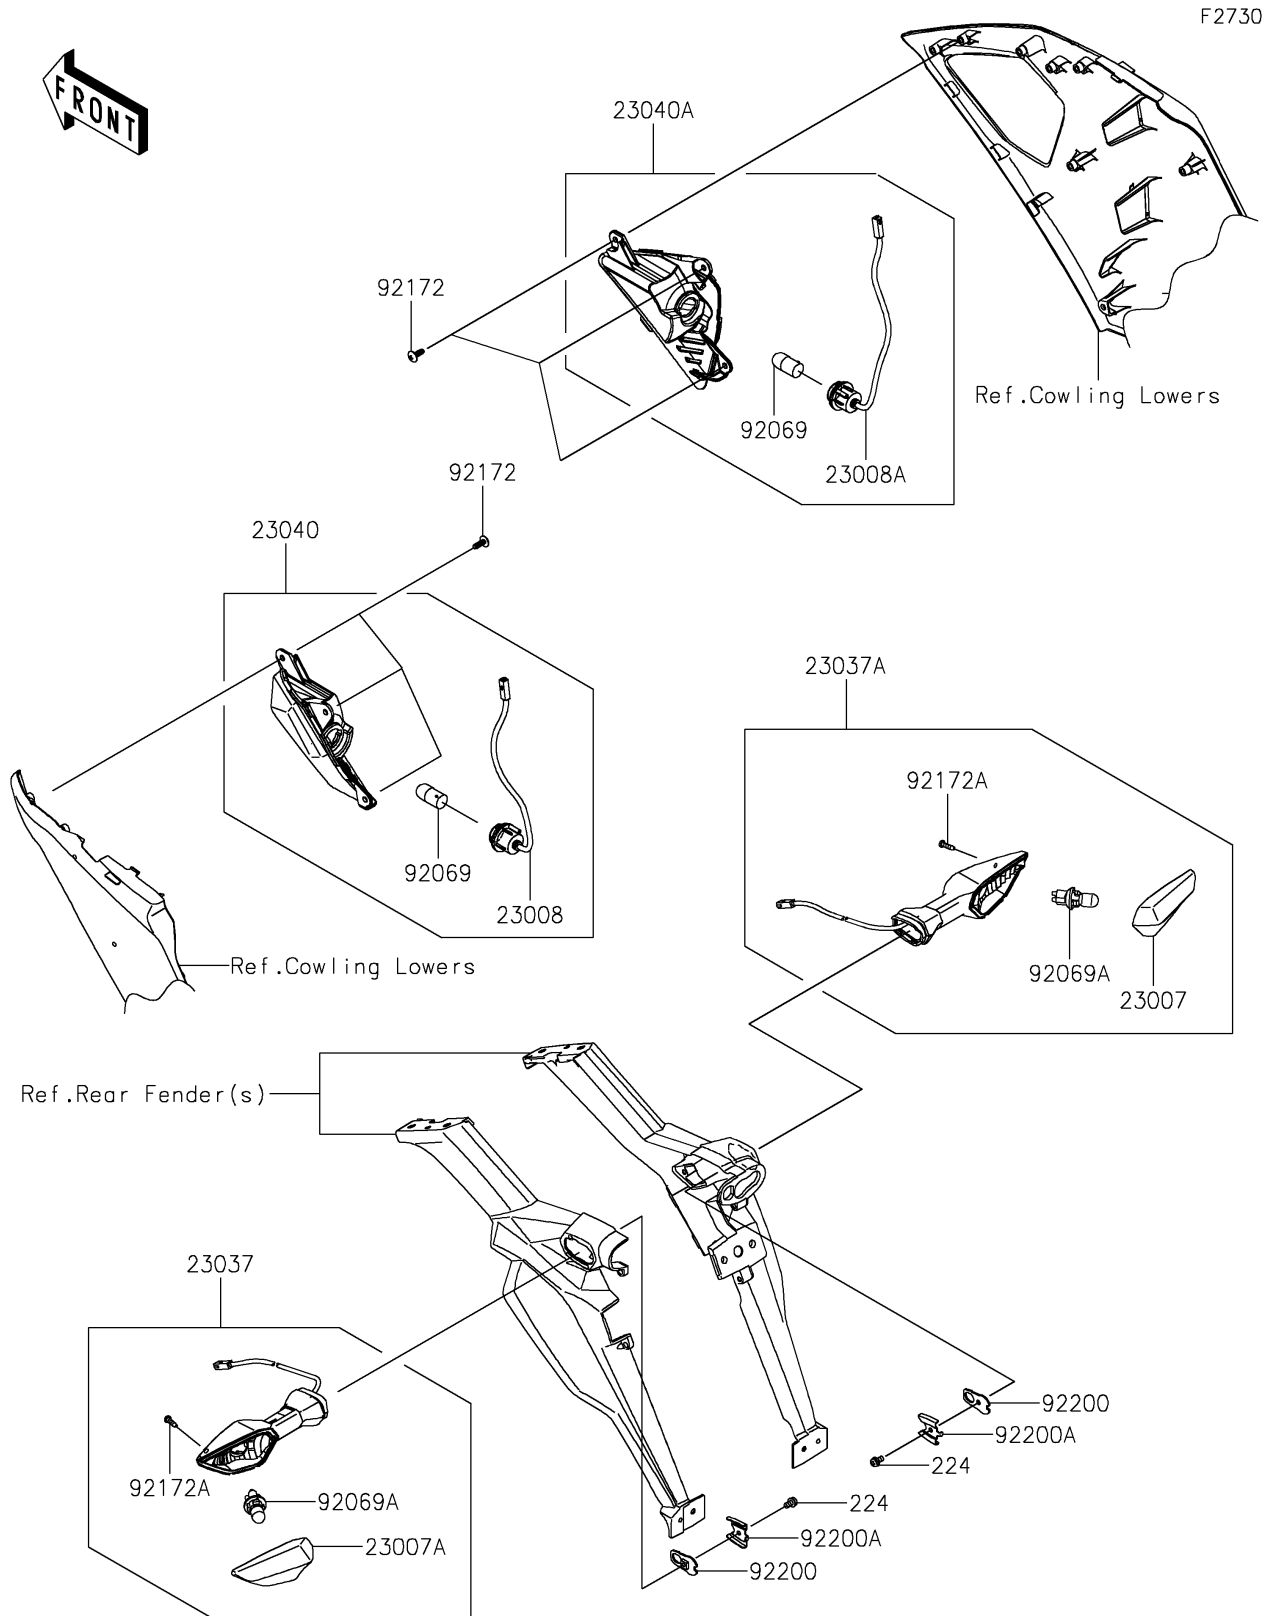

2022 NINJA® 1000SX PARTS DIAGRAM

Turn Signals

2022 NINJA® 1000SX PARTS LIST

Turn Signals

ITEM NAME	PART NUMBER	QUANTITY
LENS-COMP (Ref # 23007)	23007-0228	1
LENS-COMP (Ref # 23007A)	23007-0229	1
SOCKET-ASSY,LH (Ref # 23008)	23008-0167	1
SOCKET-ASSY,RH (Ref # 23008A)	23008-0168	1
LAMP-ASSY-SIGNAL,RR,LH (Ref # 23037)	23037-0541	1
LAMP-ASSY-SIGNAL,RR,RH (Ref # 23037A)	23037-0542	1
LAMP-SIGNAL,FR,LH (Ref # 23040)	23040-0135	1
LAMP-SIGNAL,FR,RH (Ref # 23040A)	23040-0136	1
BULB,12V 10W (Ref # 92069)	92069-0058	2
BULB,12V 10W (Ref # 92069A)	92069-0090	2
SCREW,TAPPING,5X14 (Ref # 92172)	92172-0265	6
SCREW,4X14 (Ref # 92172A)	92172-1117	2
WASHER,NUT 4MM (Ref # 92200)	92200-0854	2
WASHER (Ref # 92200A)	92200-0855	2
SCREW-PAN-WP-CROS,4X8 (Ref # 224)	224AB0408	2