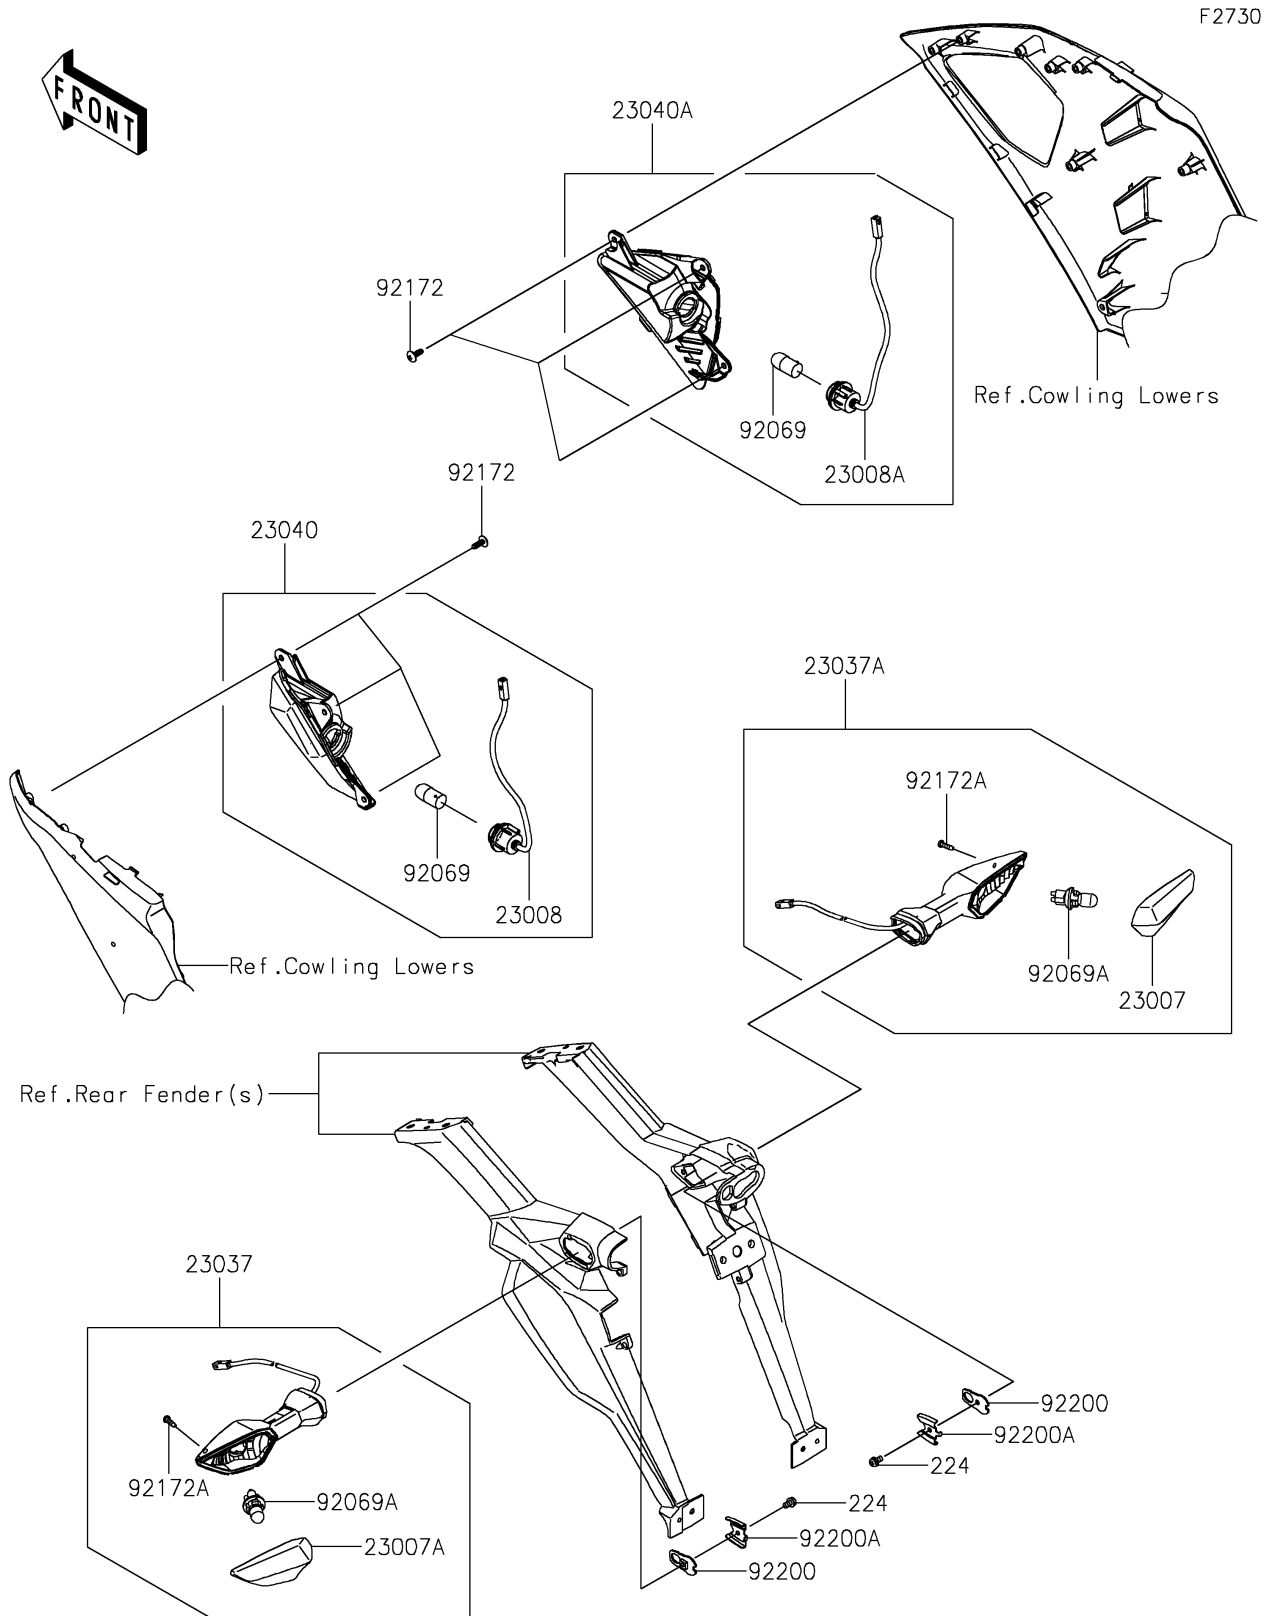

2023 NINJA® 1000SX PARTS DIAGRAM

Turn Signals

2023 NINJA® 1000SX PARTS LIST

Turn Signals

ITEM NAME	PART NUMBER	QUANTITY
LENS-COMP (Ref # 23007)	23007-0228	1
LENS-COMP (Ref # 23007A)	23007-0229	1
SOCKET-ASSY,LH (Ref # 23008)	23008-0167	1
SOCKET-ASSY,RH (Ref # 23008A)	23008-0168	1
LAMP-ASSY-SIGNAL,RR,LH (Ref # 23037)	23037-0541	1
LAMP-ASSY-SIGNAL,RR,RH (Ref # 23037A)	23037-0542	1
LAMP-SIGNAL,FR,LH (Ref # 23040)	23040-0135	1
LAMP-SIGNAL,FR,RH (Ref # 23040A)	23040-0136	1
BULB,12V 10W (Ref # 92069)	92069-0058	2
BULB,12V 10W (Ref # 92069A)	92069-0090	2
SCREW,TAPPING,5X14 (Ref # 92172)	92172-0265	6
SCREW,4X14 (Ref # 92172A)	92172-1117	2
WASHER,NUT 4MM (Ref # 92200)	92200-0854	2
WASHER (Ref # 92200A)	92200-0855	2
SCREW-PAN-WP-CROS,4X8 (Ref # 224)	224AB0408	2