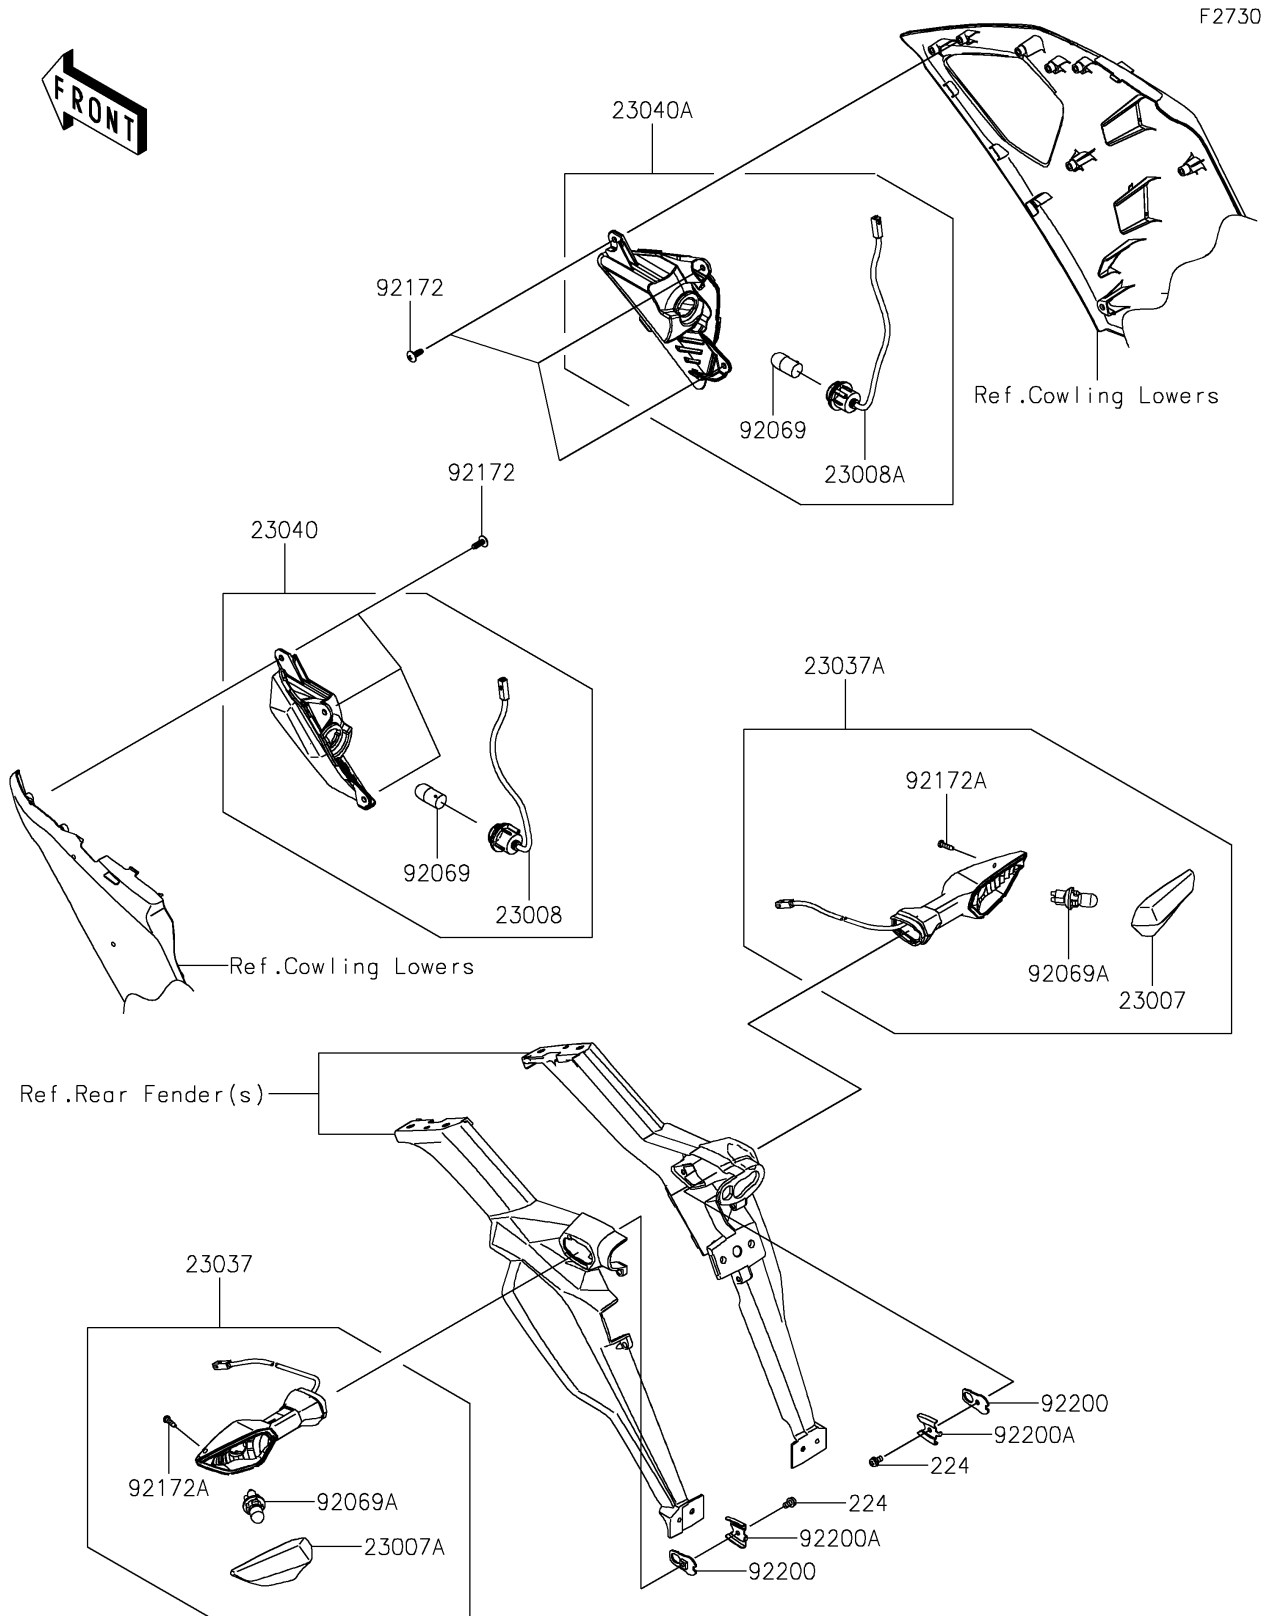

# 2023 Ninja® 1000SX PARTS DIAGRAM

Turn Signals

## 2023 Ninja® 1000SX PARTS LIST

### Turn Signals

ITEM NAME	PART NUMBER	QUANTITY
LENS-COMP (Ref # 23007)	23007-0228	1
LENS-COMP (Ref # 23007A)	23007-0229	1
SOCKET-ASSY,LH (Ref # 23008)	23008-0167	1
SOCKET-ASSY,RH (Ref # 23008A)	23008-0168	1
LAMP-ASSY-SIGNAL,RR,LH (Ref # 23037)	23037-0541	1
LAMP-ASSY-SIGNAL,RR,RH (Ref # 23037A)	23037-0542	1
LAMP-SIGNAL,FR,LH (Ref # 23040)	23040-0135	1
LAMP-SIGNAL,FR,RH (Ref # 23040A)	23040-0136	1
BULB,12V 10W (Ref # 92069)	92069-0058	2
BULB,12V 10W (Ref # 92069A)	92069-0090	2
SCREW,TAPPING,5X14 (Ref # 92172)	92172-0265	6
SCREW,4X14 (Ref # 92172A)	92172-1117	2
WASHER,NUT 4MM (Ref # 92200)	92200-0854	2
WASHER (Ref # 92200A)	92200-0855	2
SCREW-PAN-WP-CROS,4X8 (Ref # 224)	224AB0408	2