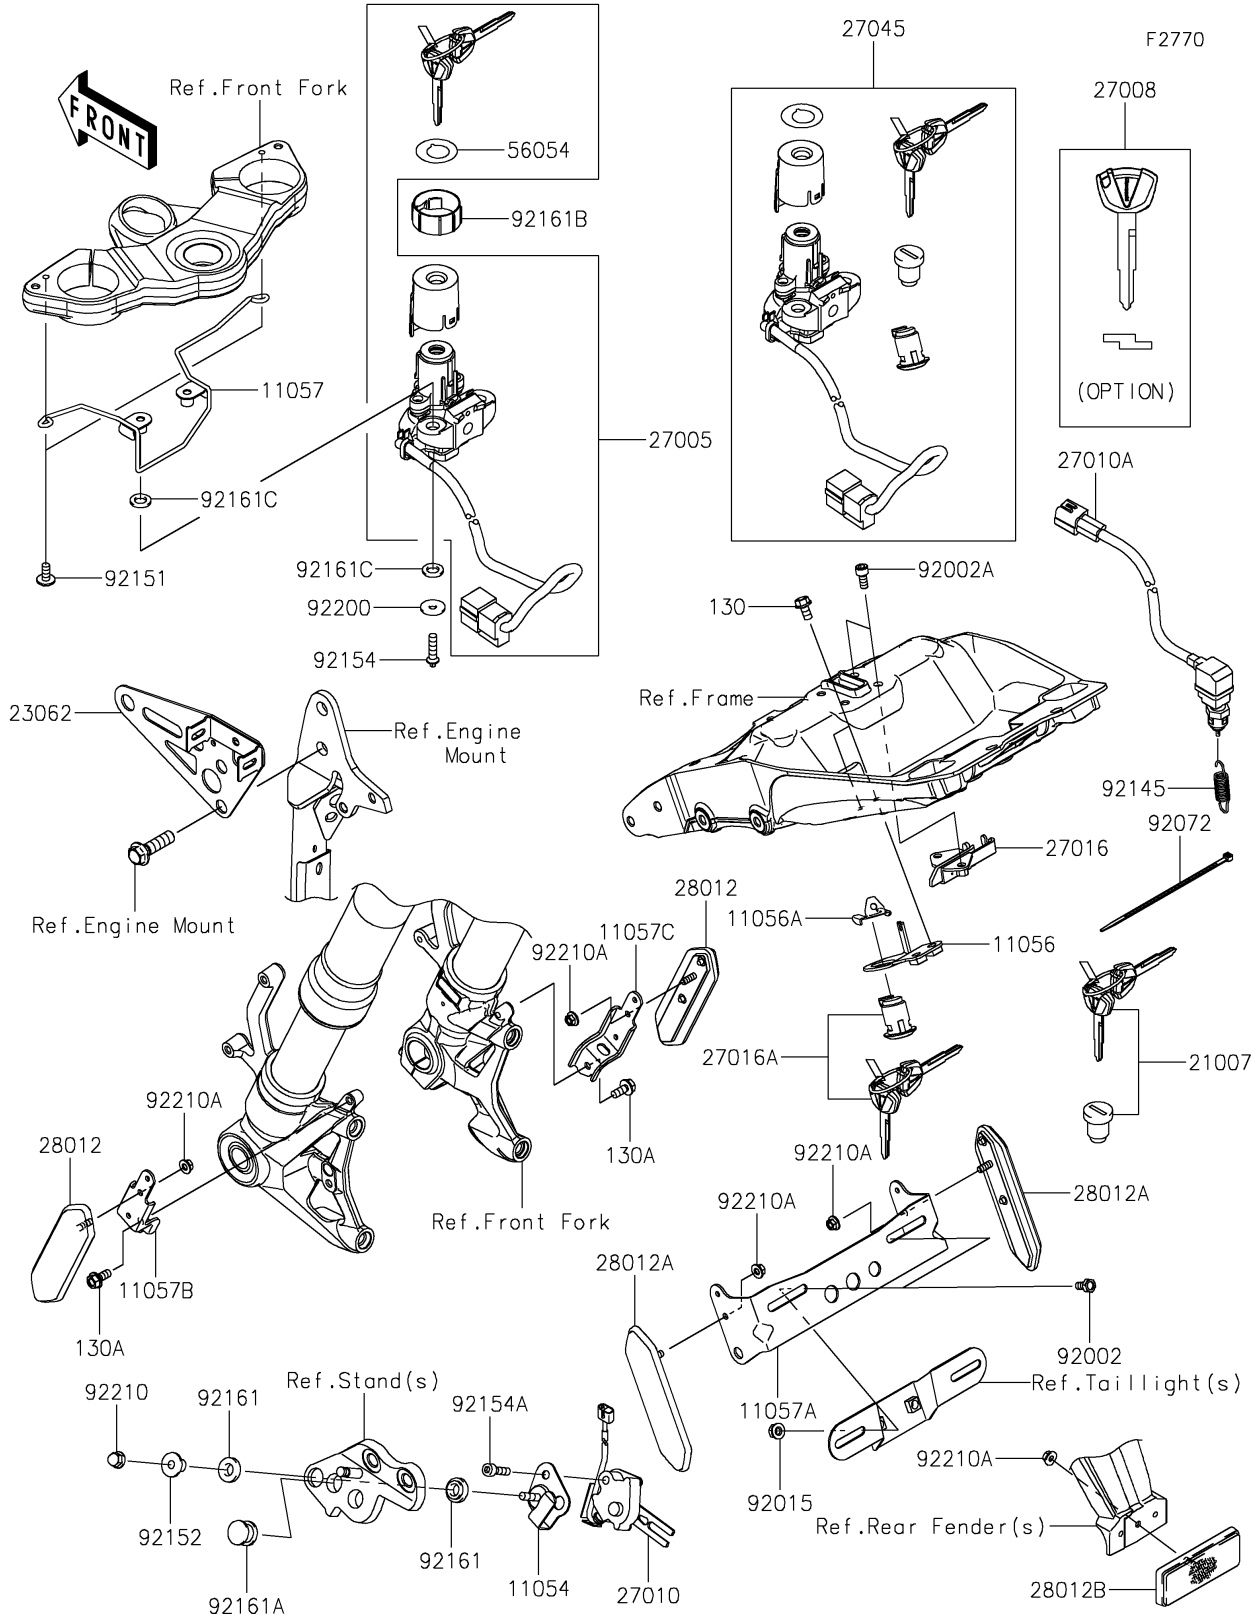

# 2022 NINJA® 1000SX PARTS DIAGRAM

## 2022 NINJA® 1000SX PARTS LIST

### Ignition Switch/Locks/Reflectors

ITEM NAME	PART NUMBER	QUANTITY
BRACKET,SIDE STAND SWITCH (Ref # 11054)	11054-1904	1
BRACKET,KEY CYLINDER (Ref # 11056)	11056-0264	1
BRACKET (Ref # 11056A)	11056-1084	1
BRACKET,IG. SWITCH (Ref # 11057)	11057-0420	1
BRACKET,RR,REFLECTOR (Ref # 11057A)	11057-2748	1
BRACKET,REFLECTOR,LH (Ref # 11057B)	11057-7294	1
BRACKET,REFLECTOR,RH (Ref # 11057C)	11057-7295	1
ROTOR,LOCK,TANK CAP (Ref # 21007)	21007-5068	1
BRACKET-COMP,REGULATOR (Ref # 23062)	23062-0902	1
SWITCH-ASSY-IGNITION (Ref # 27005)	27005-0568	1
KEY-LOCK,BLANK (Ref # 27008)	27008-0069	1
SWITCH,SIDE STAND (Ref # 27010)	27010-0112	1
SWITCH,CRUISE CONTROL CANCEL (Ref # 27010A)	27010-0923	1
LOCK-ASSY,SEAT STRIKER (Ref # 27016)	27016-1115	1
LOCK-ASSY,SEAT (Ref # 27016A)	27016-5368	1
SWITCH-ASSY (Ref # 27045)	27045-5492	1
REFLECTOR-REFLEX,CCC (Ref # 28012)	28012-0045	2
REFLECTOR-REFLEX,RED,CCC (Ref # 28012A)	28012-0046	2
REFLECTOR-REFLEX (Ref # 28012B)	28012-1077	1
MARK,IGNITION SWITCH (Ref # 56054)	56054-0969	1
BOLT,6X12 (Ref # 92002)	92002-1132	2
BOLT,SOCKET,6X14 (Ref # 92002A)	92002-1592	2
NUT,FLANGED,6MM (Ref # 92015)	92015-1367	2
BAND,L=148 (Ref # 92072)	92072-3768	1
SPRING,BRAKE LAMP SWITCH (Ref # 92145)	92145-1902	1
BOLT,SOCKET,6X14 (Ref # 92151)	92151-1654	2
COLLAR (Ref # 92152)	92152-1074	1
BOLT,TORX,6X24 (Ref # 92154)	92154-1129	2
BOLT,SOCKET,6X22 (Ref # 92154A)	92154-1898	1

### Ignition Switch/Locks/Reflectors

ITEM NAME	PART NUMBER	QUANTITY
DAMPER (Ref # 92161)	92161-0117	2
DAMPER (Ref # 92161A)	92161-0118	1
DAMPER (Ref # 92161B)	92161-1506	1
DAMPER,10X17X3 (Ref # 92161C)	92161-1507	4
WASHER,6X20X1.6 (Ref # 92200)	92200-0212	2
NUT,CAP,6MM (Ref # 92210)	92210-0003	1
NUT,FLANGED,5MM (Ref # 92210A)	92210-0007	5
BOLT-FLANGED,6X12 (Ref # 130)	130BA0612	2
BOLT-FLANGED,6X14 (Ref # 130A)	130BB0614	2