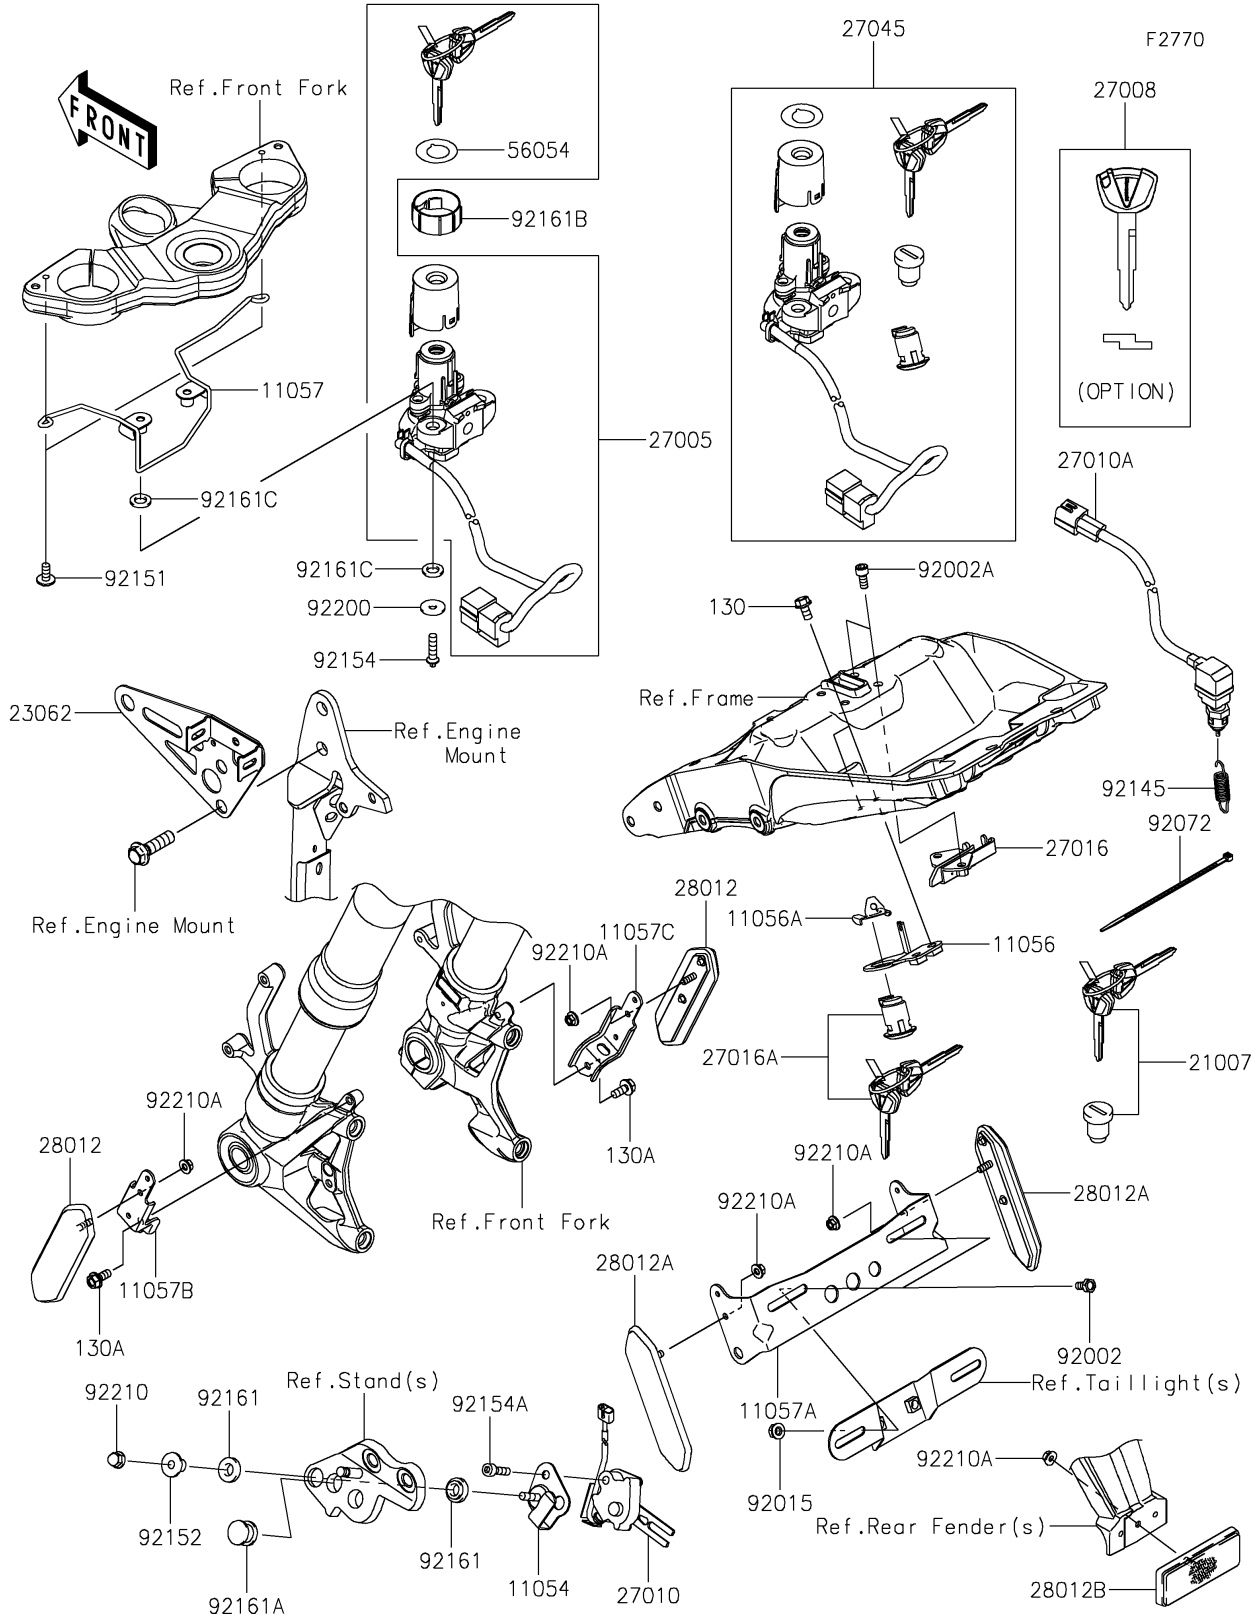

# 2023 Ninja® 1000SX PARTS DIAGRAM

## Ignition Switch/Locks/Reflectors

### Ignition Switch/Locks/Reflectors

ITEM NAME	PART NUMBER	QUANTITY
BRACKET,SIDE STAND SWITCH (Ref # 11054)	11054-1904	1
BRACKET,KEY CYLINDER (Ref # 11056)	11056-0264	1
BRACKET (Ref # 11056A)	11056-1084	1
BRACKET,IG. SWITCH (Ref # 11057)	11057-0420	1
BRACKET,RR,REFLECTOR (Ref # 11057A)	11057-2748	1
BRACKET,REFLECTOR,LH (Ref # 11057B)	11057-7294	1
BRACKET,REFLECTOR,RH (Ref # 11057C)	11057-7295	1
ROTOR,LOCK,TANK CAP (Ref # 21007)	21007-5068	1
BRACKET-COMP,REGULATOR (Ref # 23062)	23062-0902	1
SWITCH-ASSY-IGNITION (Ref # 27005)	27005-0568	1
KEY-LOCK,BLANK (Ref # 27008)	27008-0069	1
SWITCH,SIDE STAND (Ref # 27010)	27010-0112	1
SWITCH,CRUISE CONTROL CANCEL (Ref # 27010A)	27010-0923	1
LOCK-ASSY,SEAT STRIKER (Ref # 27016)	27016-1115	1
LOCK-ASSY,SEAT (Ref # 27016A)	27016-5368	1
SWITCH-ASSY (Ref # 27045)	27045-5492	1
REFLECTOR-REFLEX,CCC (Ref # 28012)	28012-0045	2
REFLECTOR-REFLEX,RED,CCC (Ref # 28012A)	28012-0046	2
REFLECTOR-REFLEX (Ref # 28012B)	28012-1077	1
MARK,IGNITION SWITCH (Ref # 56054)	56054-0969	1
BOLT,6X12 (Ref # 92002)	92002-1132	2
BOLT,SOCKET,6X14 (Ref # 92002A)	92002-1592	2
NUT,FLANGED,6MM (Ref # 92015)	92015-1367	2
BAND,L=148 (Ref # 92072)	92072-3768	1
SPRING,BRAKE LAMP SWITCH (Ref # 92145)	92145-1902	1
BOLT,SOCKET,6X14 (Ref # 92151)	92151-1654	2
COLLAR (Ref # 92152)	92152-1074	1
BOLT,TORX,6X24 (Ref # 92154)	92154-1129	2
BOLT,SOCKET,6X22 (Ref # 92154A)	92154-1898	1

### Ignition Switch/Locks/Reflectors

ITEM NAME	PART NUMBER	QUANTITY
DAMPER (Ref # 92161)	92161-0117	2
DAMPER (Ref # 92161A)	92161-0118	1
DAMPER (Ref # 92161B)	92161-1506	1
DAMPER,10X17X3 (Ref # 92161C)	92161-1507	4
WASHER,6X20X1.6 (Ref # 92200)	92200-0212	2
NUT,CAP,6MM (Ref # 92210)	92210-0003	1
NUT,FLANGED,5MM (Ref # 92210A)	92210-0007	5
BOLT-FLANGED,6X12 (Ref # 130)	130BA0612	2
BOLT-FLANGED,6X14 (Ref # 130A)	130BB0614	2