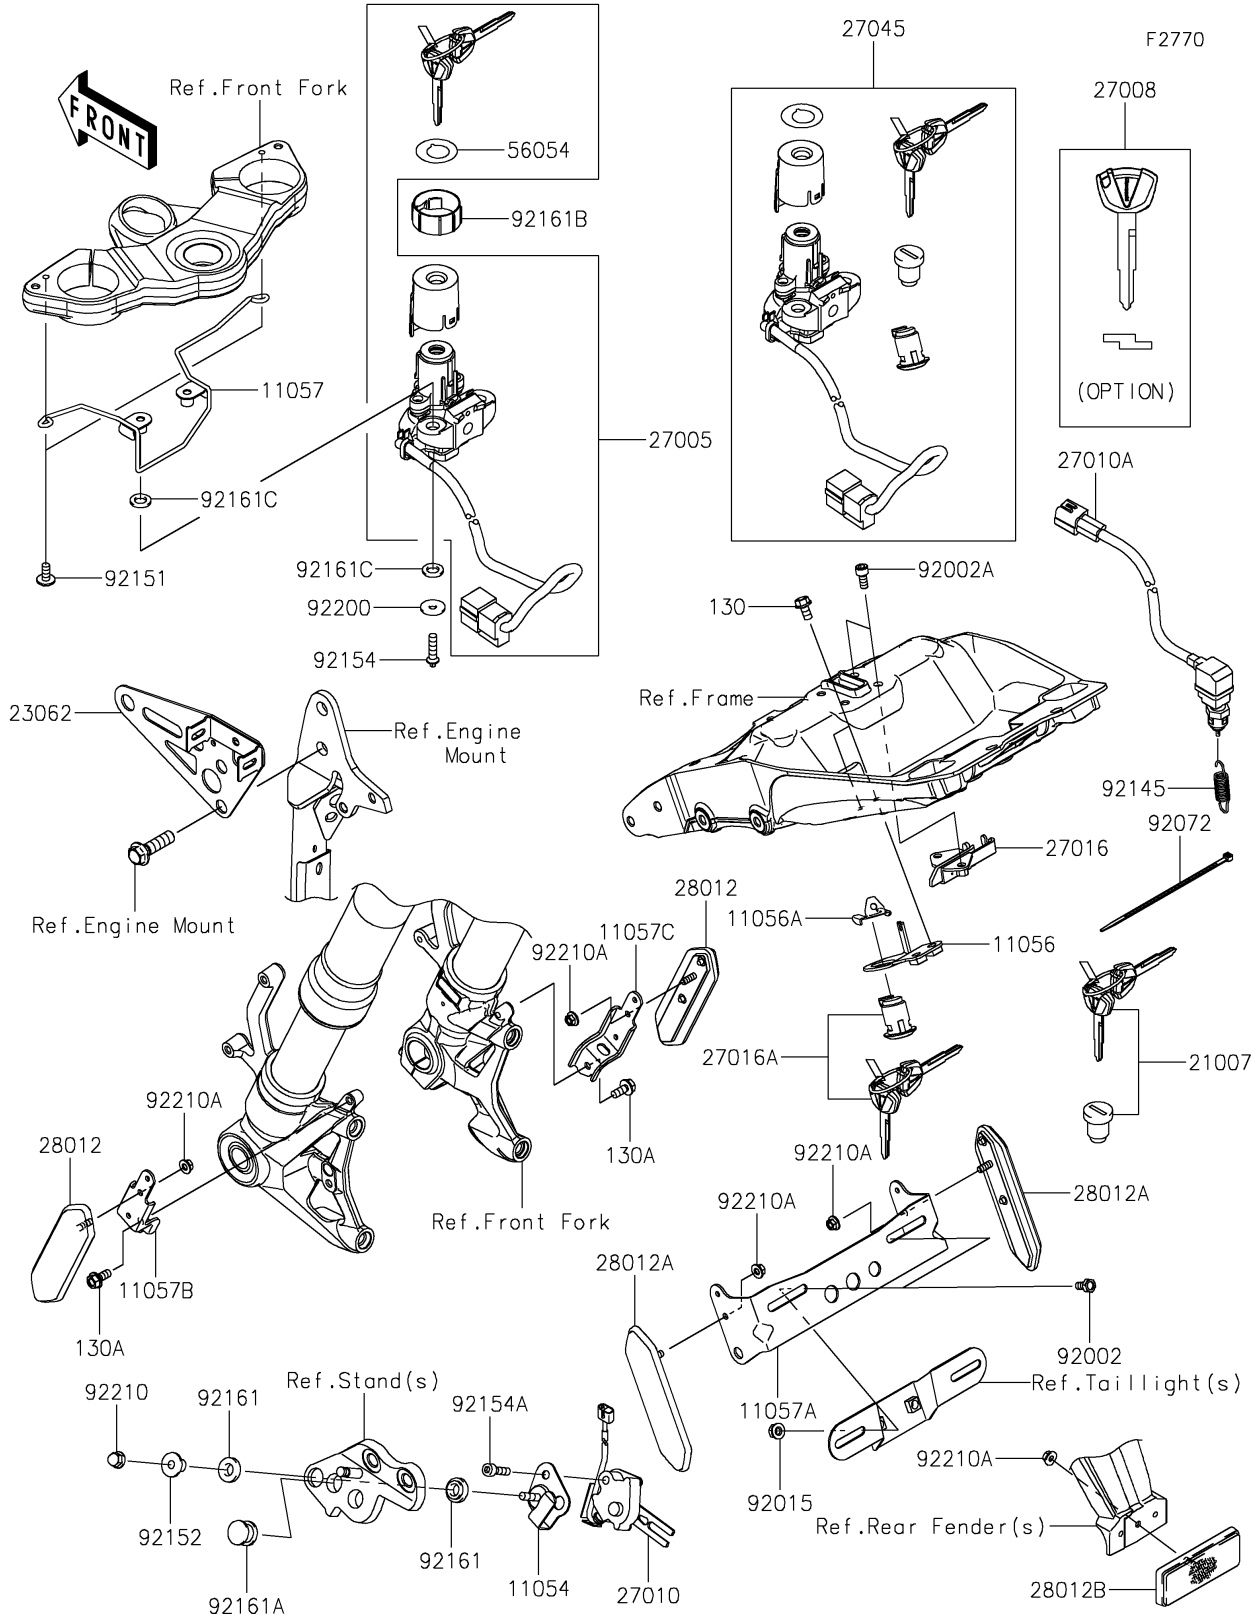

2022 NINJA® 1000SX PARTS DIAGRAM

Ignition Switch/Locks/Reflectors

2022 NINJA® 1000SX PARTS LIST

Ignition Switch/Locks/Reflectors

ITEM NAME	PART NUMBER	QUANTITY
BRACKET,SIDE STAND SWITCH (Ref # 11054)	11054-1904	1
BRACKET,KEY CYLINDER (Ref # 11056)	11056-0264	1
BRACKET (Ref # 11056A)	11056-1084	1
BRACKET,IG. SWITCH (Ref # 11057)	11057-0420	1
BRACKET,RR,REFLECTOR (Ref # 11057A)	11057-2748	1
BRACKET,REFLECTOR,LH (Ref # 11057B)	11057-7294	1
BRACKET,REFLECTOR,RH (Ref # 11057C)	11057-7295	1
ROTOR,LOCK,TANK CAP (Ref # 21007)	21007-5068	1
BRACKET-COMP,REGULATOR (Ref # 23062)	23062-0902	1
SWITCH-ASSY-IGNITION (Ref # 27005)	27005-0568	1
KEY-LOCK,BLANK (Ref # 27008)	27008-0069	1
SWITCH,SIDE STAND (Ref # 27010)	27010-0112	1
SWITCH,CRUISE CONTROL CANCEL (Ref # 27010A)	27010-0923	1
LOCK-ASSY,SEAT STRIKER (Ref # 27016)	27016-1115	1
LOCK-ASSY,SEAT (Ref # 27016A)	27016-5368	1
SWITCH-ASSY (Ref # 27045)	27045-5492	1
REFLECTOR-REFLEX,CCC (Ref # 28012)	28012-0045	2
REFLECTOR-REFLEX,RED,CCC (Ref # 28012A)	28012-0046	2
REFLECTOR-REFLEX (Ref # 28012B)	28012-1077	1
MARK,IGNITION SWITCH (Ref # 56054)	56054-0969	1
BOLT,6X12 (Ref # 92002)	92002-1132	2
BOLT,SOCKET,6X14 (Ref # 92002A)	92002-1592	2
NUT,FLANGED,6MM (Ref # 92015)	92015-1367	2
BAND,L=148 (Ref # 92072)	92072-3768	1
SPRING,BRAKE LAMP SWITCH (Ref # 92145)	92145-1902	1
BOLT,SOCKET,6X14 (Ref # 92151)	92151-1654	2
COLLAR (Ref # 92152)	92152-1074	1
BOLT,TORX,6X24 (Ref # 92154)	92154-1129	2
BOLT,SOCKET,6X22 (Ref # 92154A)	92154-1898	1

2022 NINJA® 1000SX PARTS LIST

Ignition Switch/Locks/Reflectors

ITEM NAME	PART NUMBER	QUANTITY
DAMPER (Ref # 92161)	92161-0117	2
DAMPER (Ref # 92161A)	92161-0118	1
DAMPER (Ref # 92161B)	92161-1506	1
DAMPER,10X17X3 (Ref # 92161C)	92161-1507	4
WASHER,6X20X1.6 (Ref # 92200)	92200-0212	2
NUT,CAP,6MM (Ref # 92210)	92210-0003	1
NUT,FLANGED,5MM (Ref # 92210A)	92210-0007	5
BOLT-FLANGED,6X12 (Ref # 130)	130BA0612	2
BOLT-FLANGED,6X14 (Ref # 130A)	130BB0614	2