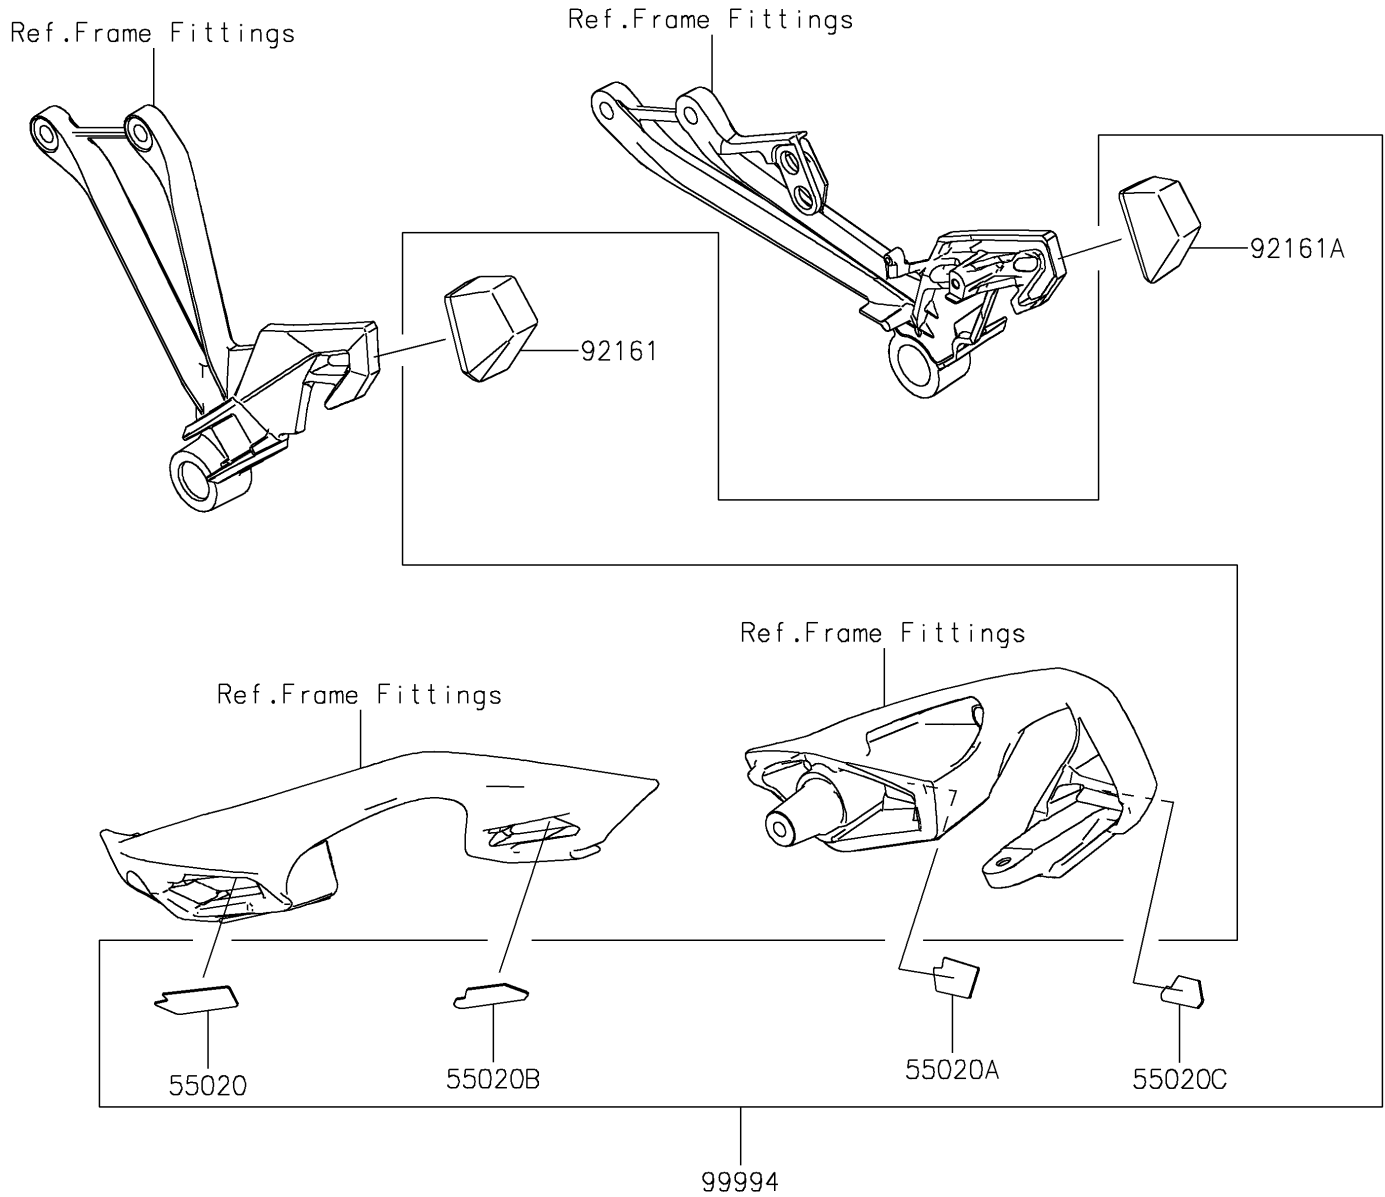

# 2022 NINJA® 1000SX PARTS DIAGRAM

Accessory(Bag Fitting Kit)

F2910D

## 2022 NINJA® 1000SX PARTS LIST

Accessory(Bag Fitting Kit)

ITEM NAME	PART NUMBER	QUANTITY
GUARD,GRIP,FR,LH (Ref # 55020)	55020-0981	1
GUARD,GRIP,FR,RH (Ref # 55020A)	55020-0982	1
GUARD,GRIP,RR,LH (Ref # 55020B)	55020-1823	1
GUARD,GRIP,RR,RH (Ref # 55020C)	55020-1824	1
DAMPER,PANNIER,LH (Ref # 92161)	92161-1550	1
DAMPER,PANNIER,RH (Ref # 92161A)	92161-1551	1
KIT-ACCESSORY,BAG FITTING KIT (Ref # 99994)	99994-0867	1