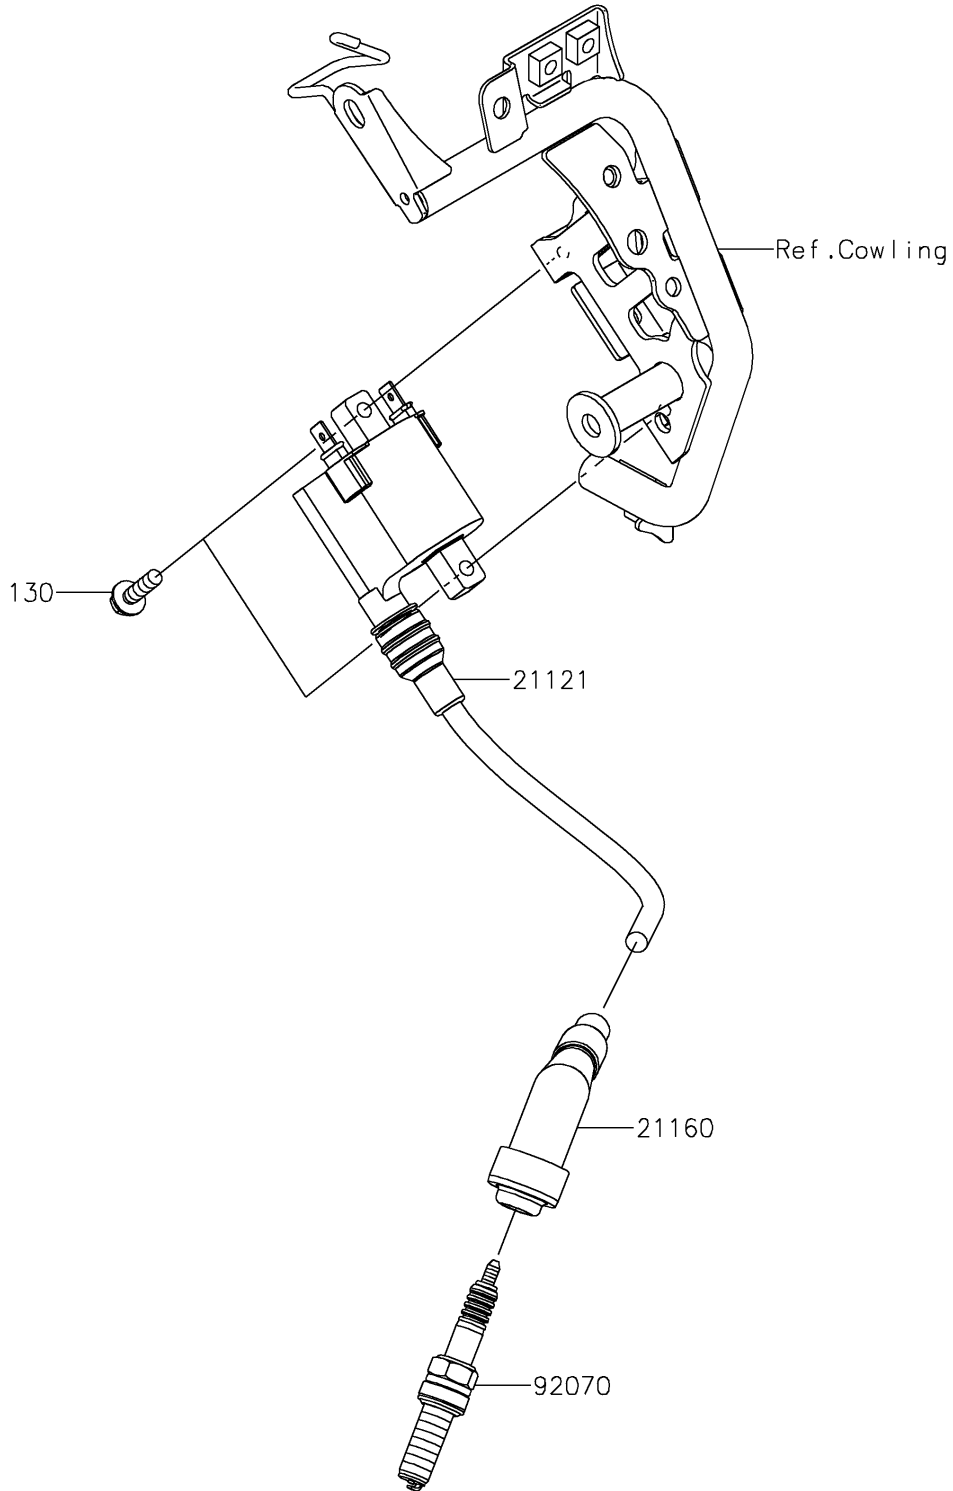

2023 KLX® 230R S PARTS DIAGRAM

Ignition System

E1830

2023 KLX® 230R S PARTS LIST

Ignition System

ITEM NAME	PART NUMBER	QUANTITY
COIL-IGNITION (Ref # 21121)	21121-0735	1
CAP-ASSY-PLUG (Ref # 21160)	21160-0026	1
PLUG-SPARK,LMAR9G(NGK) (Ref # 92070)	92070-0716	1
BOLT-FLANGED,5X18 (Ref # 130)	130BB0518	2