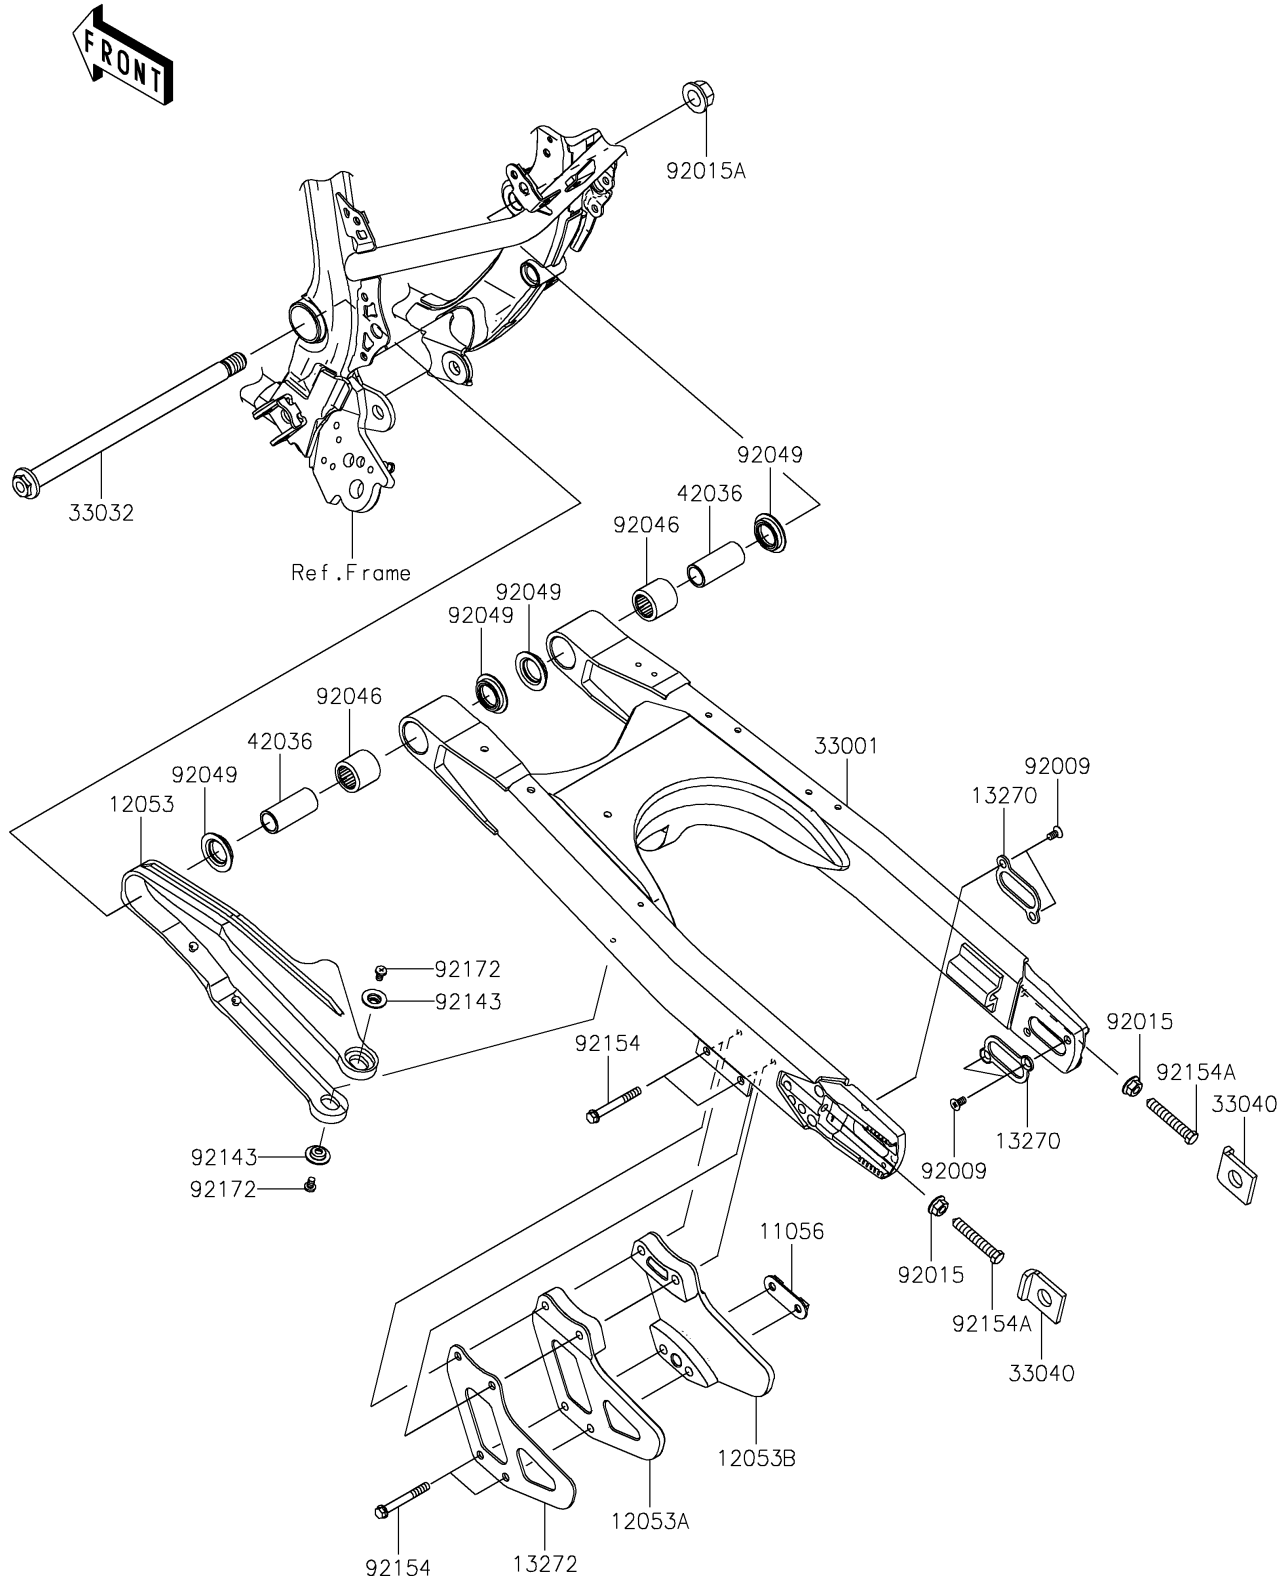

2023 KLX® 230R S PARTS DIAGRAM

Swingarm

F2141

2023 KLX® 230R S PARTS LIST

Swingarm

ITEM NAME	PART NUMBER	QUANTITY
BRACKET,WITH NUT (Ref # 11056)	11056-2396	1
GUIDE-CHAIN (Ref # 12053)	12053-0267	1
GUIDE-CHAIN,OUTER (Ref # 12053A)	12053-0268	1
GUIDE-CHAIN,INNER (Ref # 12053B)	12053-0269	1
PLATE (Ref # 13270)	13270-1899	2
PLATE,GUIDE-CHAIN (Ref # 13272)	13272-2610	1
ARM-COMP-SWING (Ref # 33001)	33001-0709	1
SHAFT-SWING ARM,15X243 (Ref # 33032)	33032-0060	1
ADJUSTER-CHAIN (Ref # 33040)	33040-0032	2
SLEEVE,15X20X46 (Ref # 42036)	42036-0831	2
SCREW,5X10 (Ref # 92009)	92009-1828	4
NUT,FLANGED,8MM (Ref # 92015)	92015-1014	2
NUT,14MM (Ref # 92015A)	92015-1407	1
BEARING-NEEDLE,BM202726 (Ref # 92046)	92046-1110	2
SEAL-OIL (Ref # 92049)	92049-0849	4
COLLAR (Ref # 92143)	92143-1676	2
BOLT,FLANGED,6X50 (Ref # 92154)	92154-1193	4
BOLT,8X46 (Ref # 92154A)	92154-4367	2
SCREW,5X8 (Ref # 92172)	92172-0119	2