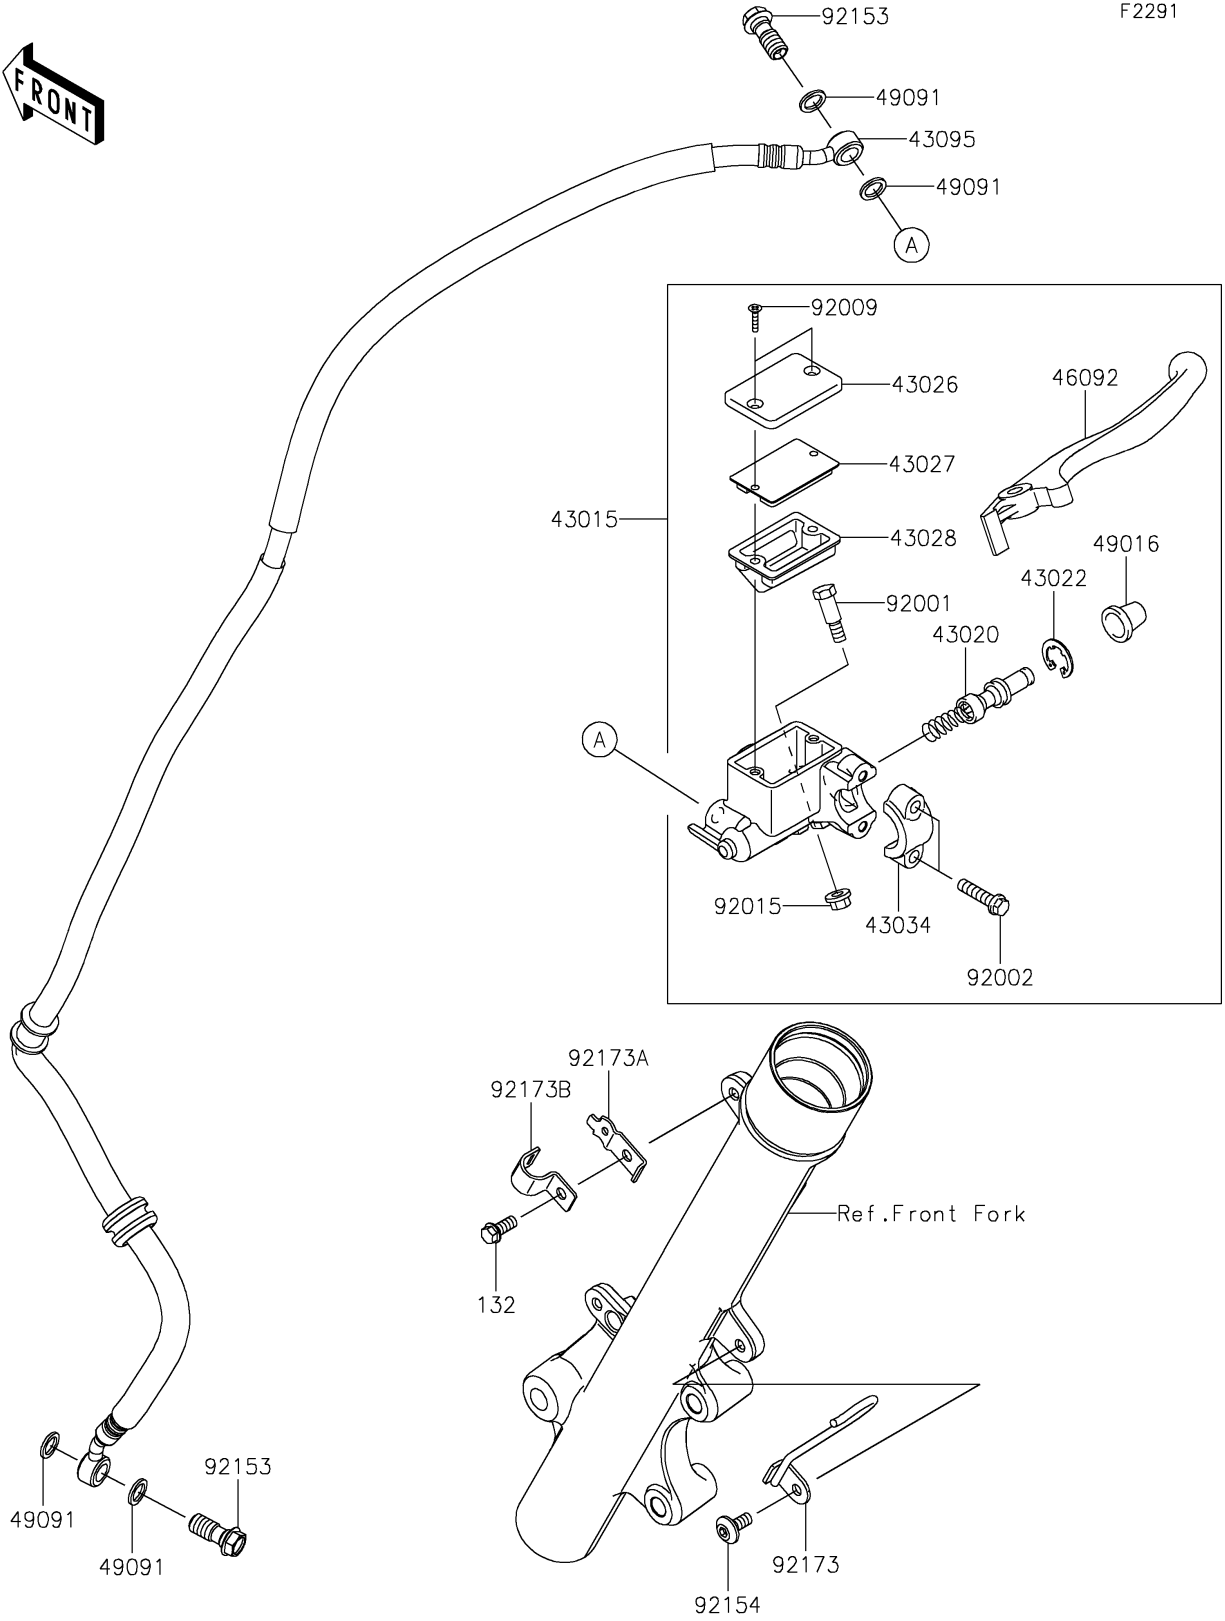

2024 KLX230R S PARTS DIAGRAM

Front Master Cylinder

2024 KLX230R S PARTS LIST

Front Master Cylinder

ITEM NAME	PART NUMBER	QUANTITY
CYLINDER-ASSY-MASTER,FR (Ref # 43015)	43015-0726	1
PISTON-COMP-BRAKE (Ref # 43020)	43020-0036	1
STOPPER-BRAKE,PISTON (Ref # 43022)	43022-0004	1
CAP-BRAKE (Ref # 43026)	43026-1082	1
PLATE-DIAPHRAGM (Ref # 43027)	43027-1057	1
DIAPHRAGM (Ref # 43028)	43028-1061	1
HOLDER-BRAKE,MASTER CYLINDER (Ref # 43034)	43034-1016	1
HOSE-BRAKE,M/CYLINDER-CALIPER (Ref # 43095)	43095-1733	1
LEVER-GRIP,FRONT BRAKE (Ref # 46092)	46092-0044	1
COVER-SEAL,MASTER CYLINDER (Ref # 49016)	49016-1044	1
WASHER-SEAL,10.1X14.5X1.5 (Ref # 49091)	49091-0001	4
BOLT,FRONT BRAKE LEVER (Ref # 92001)	92001-1728	1
BOLT (Ref # 92002)	92002-1894	2
SCREW,4MM (Ref # 92009)	92009-1458	2
NUT,FLANGED,6MM,BLACK (Ref # 92015)	92015-1233	1
BOLT,OIL,L=23 (Ref # 92153)	92153-0029	2
BOLT,SOCKET,6X14 (Ref # 92154)	92154-3763	1
CLAMP,BRAKE HOSE,CALIPER (Ref # 92173)	92173-1972	1
CLAMP,BRAKE HOSE,FORK (Ref # 92173A)	92173-1974	1
CLAMP,BRAKE HOSE,FORK (Ref # 92173B)	92173-1975	1
BOLT-FLANGED-SMALL,6X14 (Ref # 132)	132BA0614	1