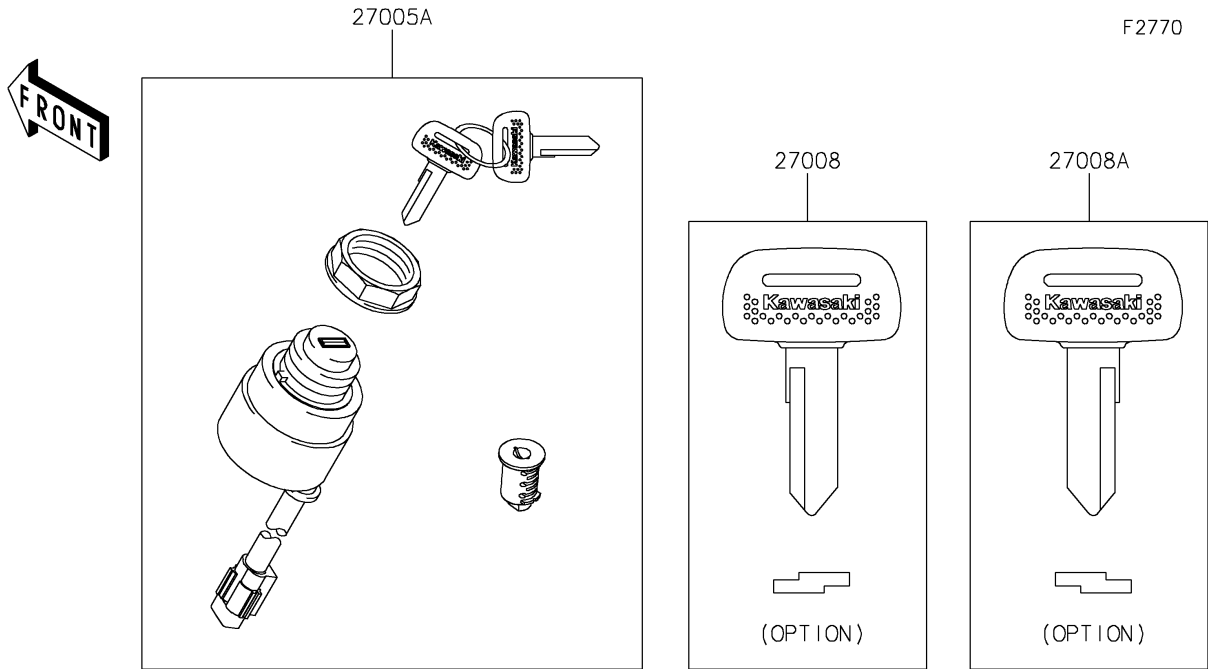

2023 KLX® 230R S PARTS DIAGRAM

Ignition Switch(CA)

2023 KLX® 230R S PARTS LIST

Ignition Switch(CA)

ITEM NAME	PART NUMBER	QUANTITY
ROTOR,LOCK,TANK CAP (Ref # 21007)	21007-5087	1
SWITCH-ASSY-IGNITION (Ref # 27005)	27005-0669	1
SWITCH-ASSY-IGNITION (Ref # 27005A)	27005-5169	1
KEY-LOCK,BLANK (Ref # 27008)	27008-0656	1
KEY-LOCK,BLANK (Ref # 27008A)	27008-0657	1
NUT,IGNITION SWITCH (Ref # 92210)	92210-1264	1