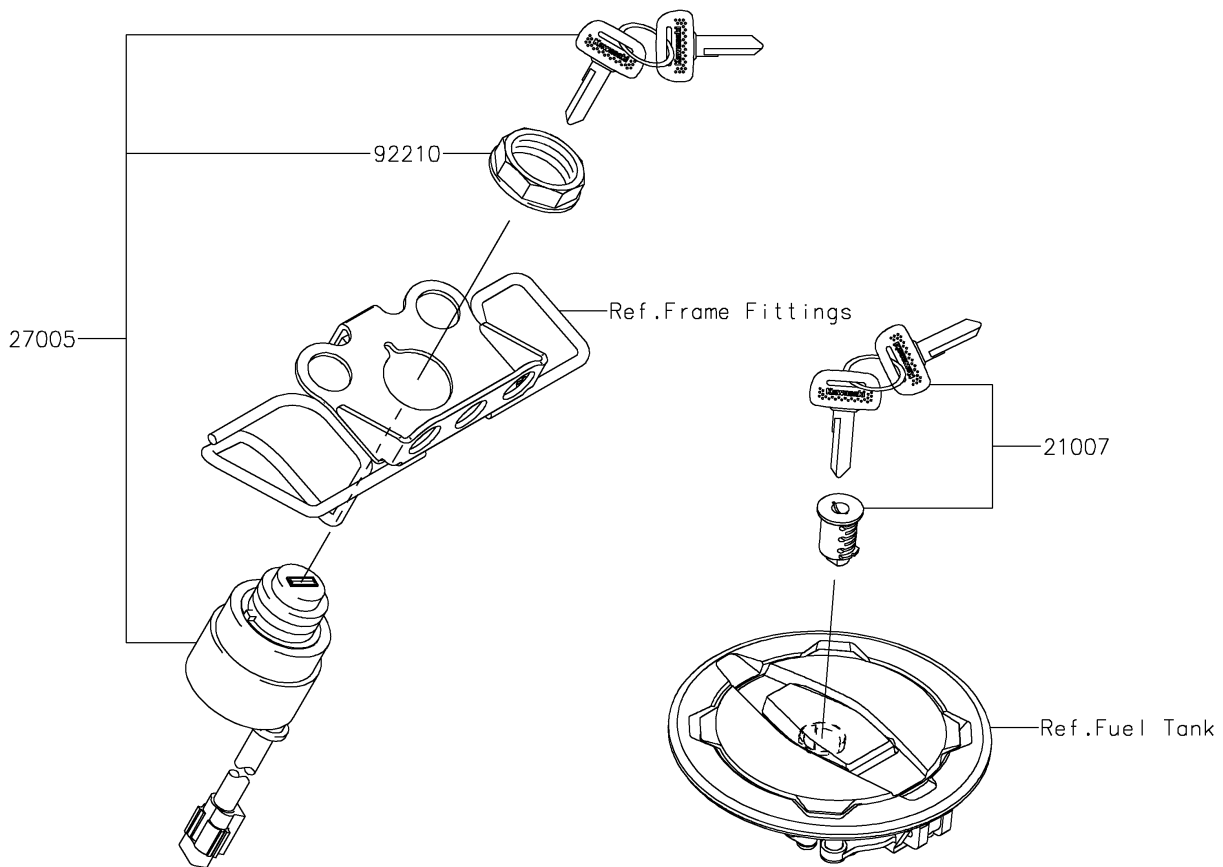

2023 KLX® 230R S PARTS DIAGRAM

Ignition Switch(CA)

2023 KLX® 230R S PARTS LIST

Ignition Switch(CA)

ITEM NAME	PART NUMBER	QUANTITY
ROTOR,LOCK,TANK CAP (Ref # 21007)	21007-5087	1
SWITCH-ASSY-IGNITION (Ref # 27005)	27005-0669	1
SWITCH-ASSY-IGNITION (Ref # 27005A)	27005-5169	1
KEY-LOCK,BLANK (Ref # 27008)	27008-0656	1
KEY-LOCK,BLANK (Ref # 27008A)	27008-0657	1
NUT,IGNITION SWITCH (Ref # 92210)	92210-1264	1