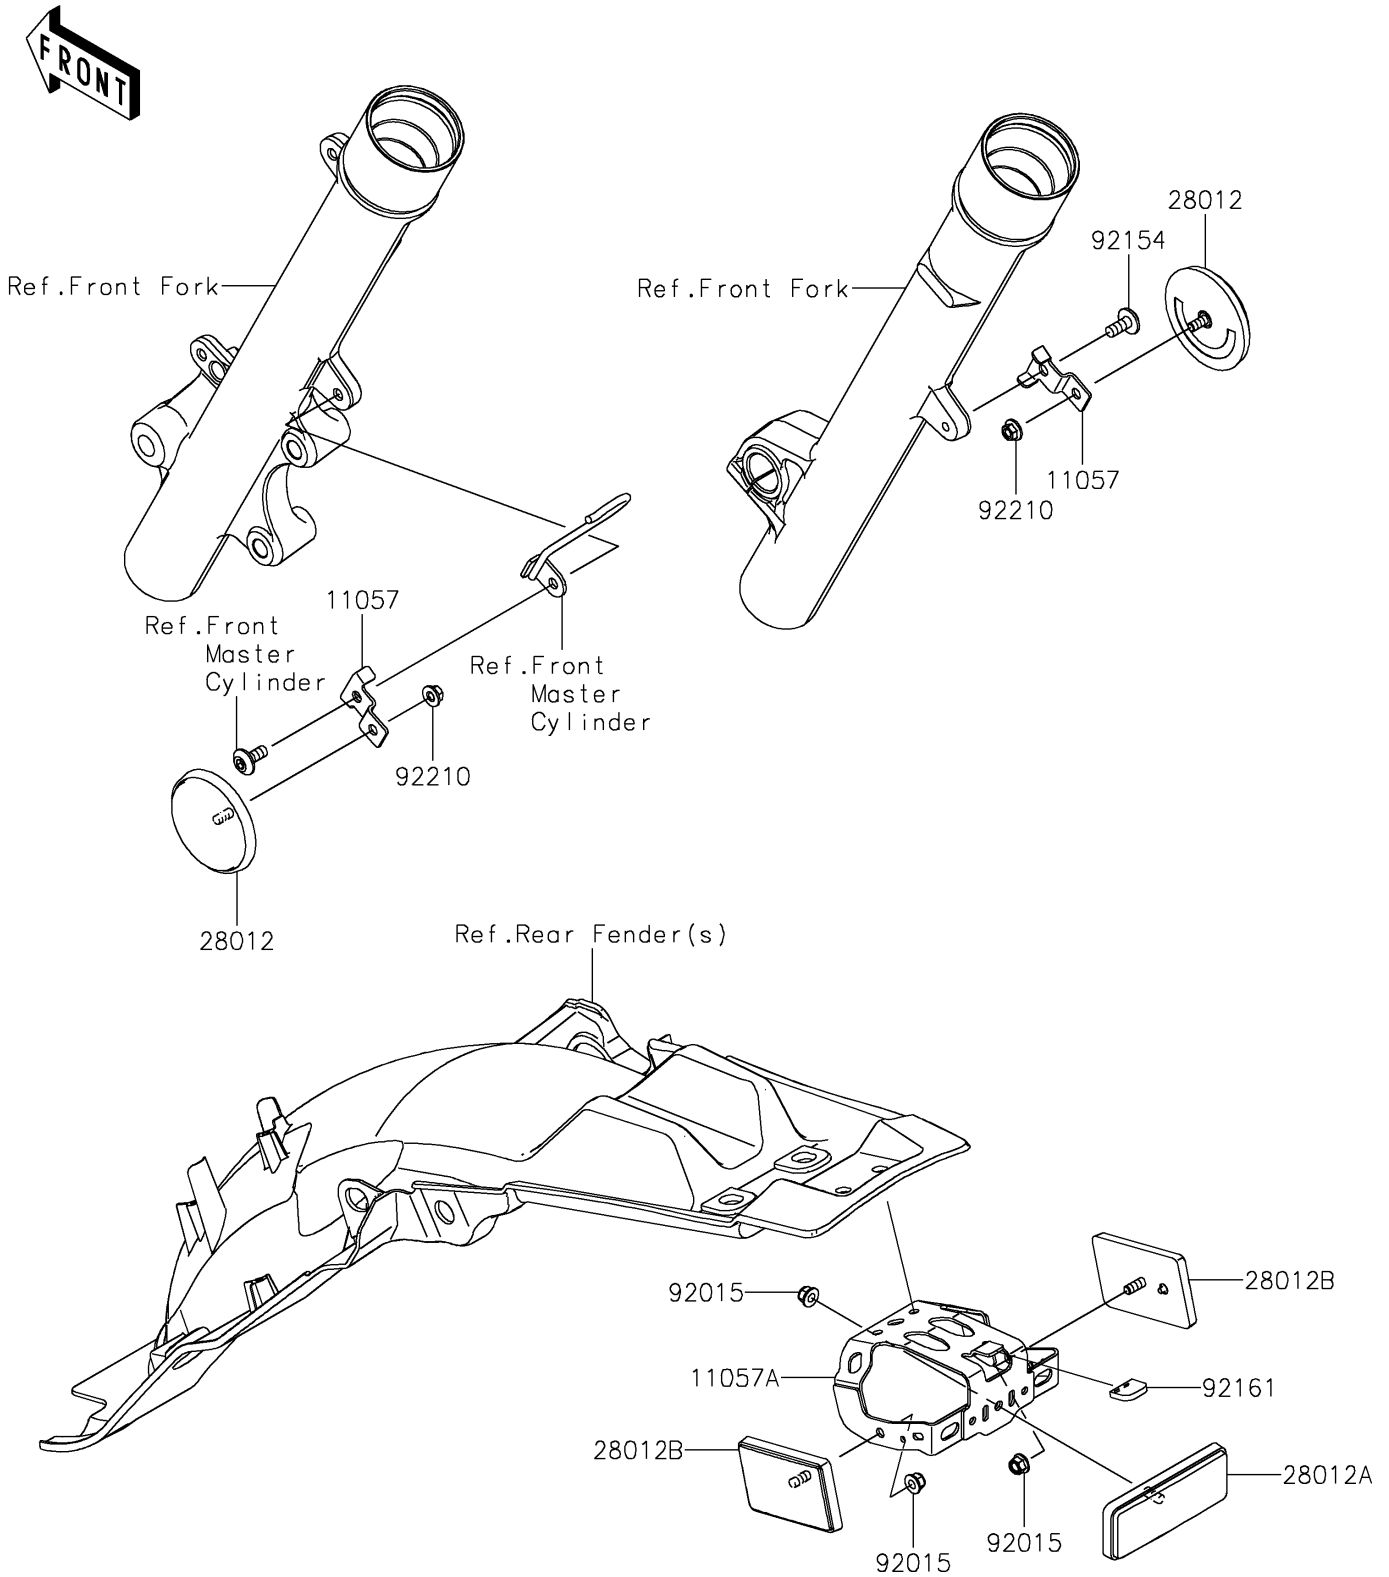

2023 KLX® 230R S PARTS DIAGRAM

Reflectors(CN)

F2790

2023 KLX® 230R S PARTS LIST

Reflectors(CN)

ITEM NAME	PART NUMBER	QUANTITY
BRACKET,FR (Ref # 11057)	11057-2421	2
BRACKET,RR (Ref # 11057A)	11057-2425	1
REFLECTOR-REFLEX (Ref # 28012)	28012-0008	2
REFLECTOR-REFLEX (Ref # 28012A)	28012-1077	1
REFLECTOR-REFLEX (Ref # 28012B)	28012-1088	2
NUT,LOCK,FLANGED,5MM (Ref # 92015)	92015-1752	3
BOLT,SOCKET,6X14 (Ref # 92154)	92154-3763	1
DAMPER (Ref # 92161)	92161-0383	1
NUT,FLANGED,5MM (Ref # 92210)	92210-0007	2