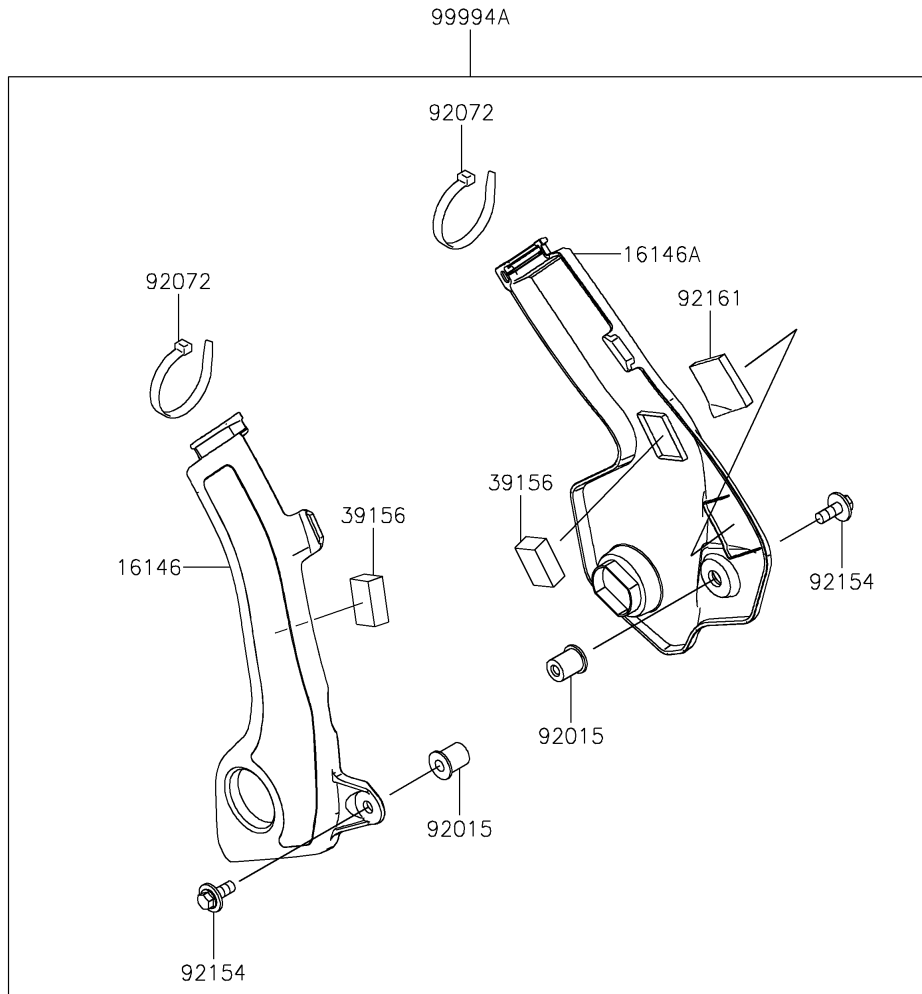

2024 KLX230R S PARTS DIAGRAM

Accessory(Frame Cover)

F2910

2024 KLX230R S PARTS LIST

Accessory(Frame Cover)

ITEM NAME	PART NUMBER	QUANTITY
COVER,SKID PLATE (Ref # 14093)	14093-1040	1
COVER-ASSY,FRAME,LH (Ref # 16146)	16146-0867	1
COVER-ASSY,FRAME,RH (Ref # 16146A)	16146-0868	1
PAD,15X25X10 (Ref # 39156)	39156-2489	2
NUT (Ref # 92015)	92015-1700	2
BAND,L=202 (Ref # 92072)	92072-1195	2
BOLT,FLANGED-SMALL,6X16 (Ref # 92154)	92154-1183	2
BOLT,FLANGED,6X9 (Ref # 92154A)	92154-4084	3
DAMPER (Ref # 92161)	92161-1591	1
SKID PLATE (Ref # 99994)	99994-1246	1
COVER-FRAME (Ref # 99994A)	99994-1466	1