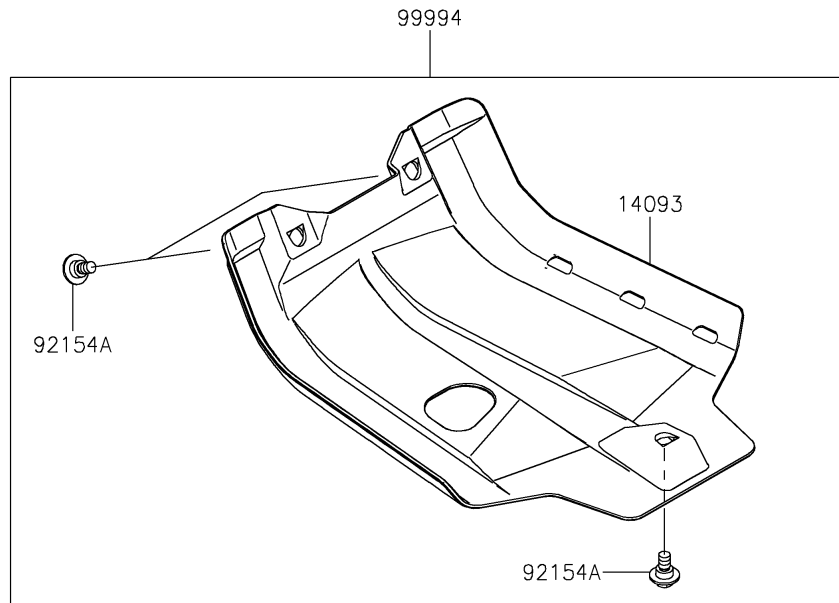

2024 KLX230R S PARTS DIAGRAM

Accessory(Frame Cover)

F2910

2024 KLX230R S PARTS LIST

Accessory(Frame Cover)

ITEM NAME	PART NUMBER	QUANTITY
COVER,SKID PLATE (Ref # 14093)	14093-1040	1
COVER-ASSY,FRAME,LH (Ref # 16146)	16146-0867	1
COVER-ASSY,FRAME,RH (Ref # 16146A)	16146-0868	1
PAD,15X25X10 (Ref # 39156)	39156-2489	2
NUT (Ref # 92015)	92015-1700	2
BAND,L=202 (Ref # 92072)	92072-1195	2
BOLT,FLANGED-SMALL,6X16 (Ref # 92154)	92154-1183	2
BOLT,FLANGED,6X9 (Ref # 92154A)	92154-4084	3
DAMPER (Ref # 92161)	92161-1591	1
SKID PLATE (Ref # 99994)	99994-1246	1
COVER-FRAME (Ref # 99994A)	99994-1466	1