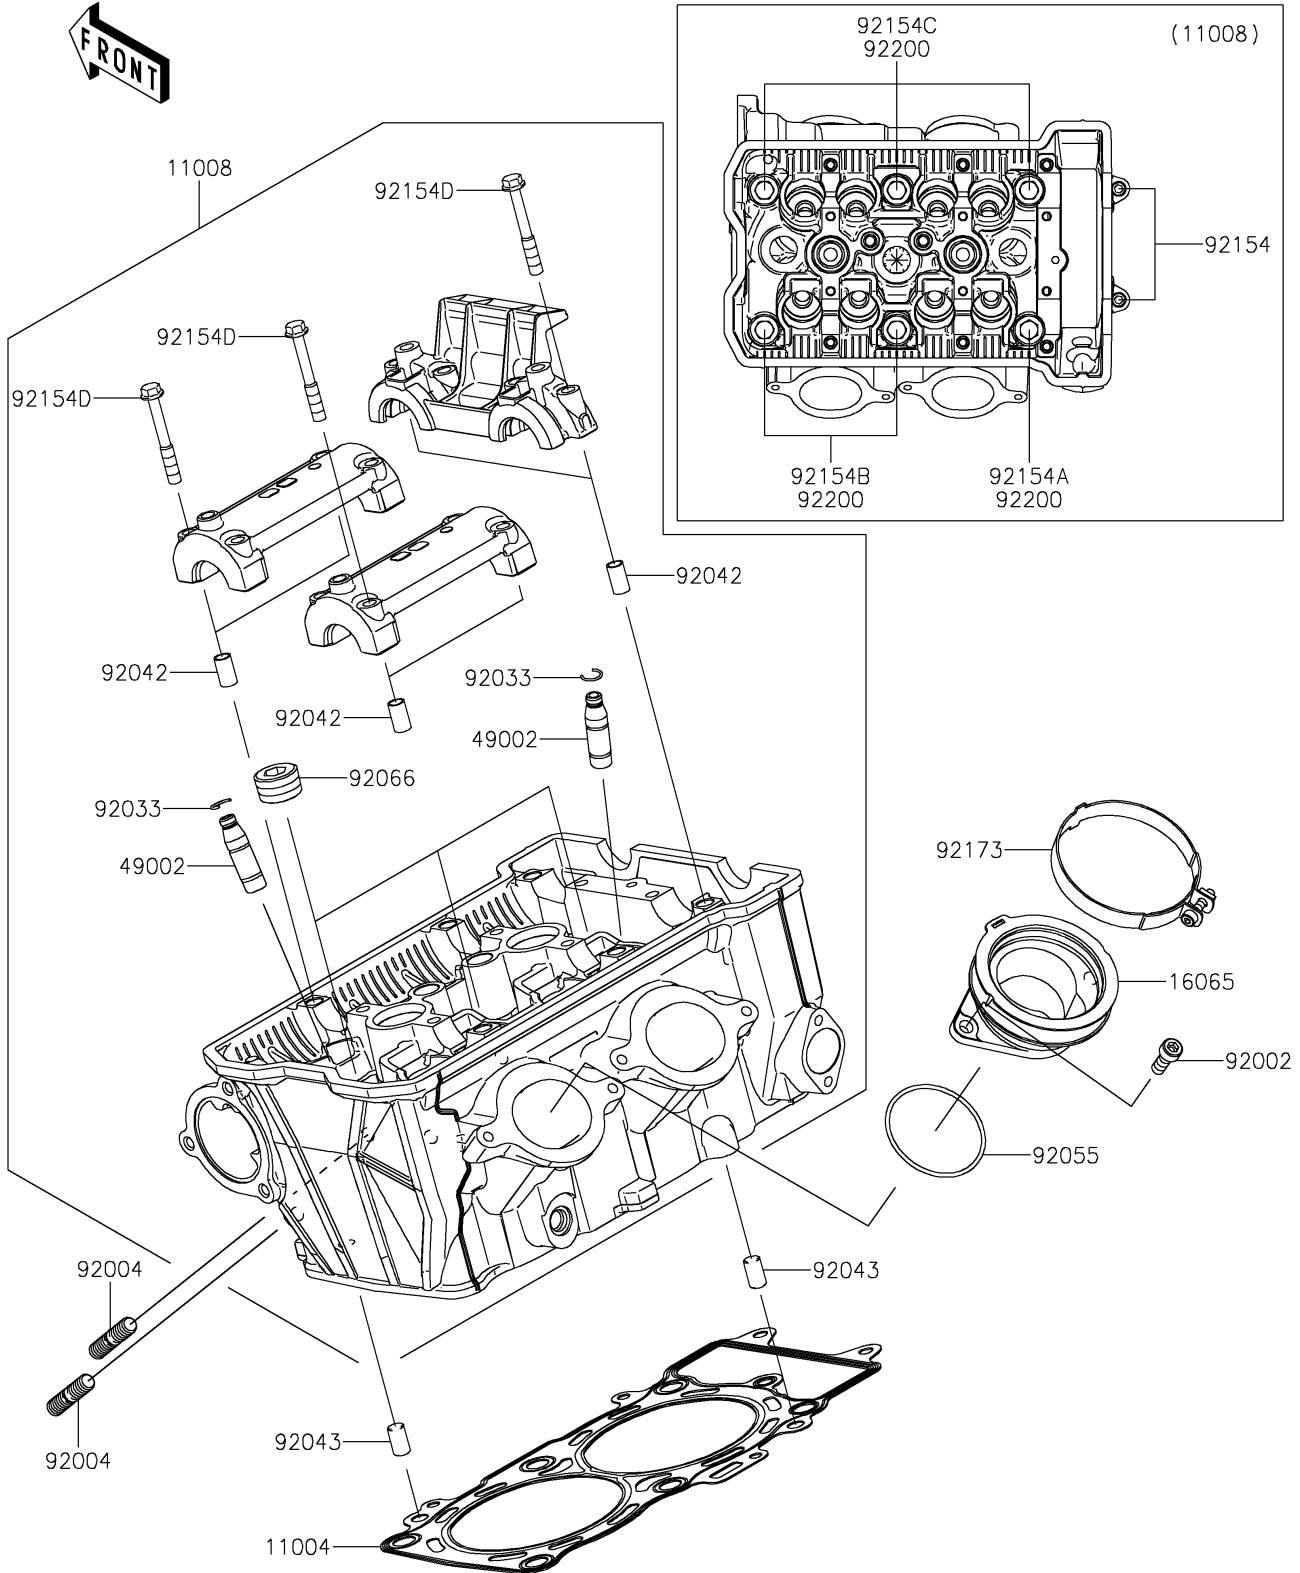

2023 NINJA® 650 PARTS DIAGRAM

Cylinder Head

E1111

2023 NINJA® 650 PARTS LIST

Cylinder Head

ITEM NAME	PART NUMBER	QUANTITY
GASKET-HEAD (Ref # 11004)	11004-0763	1
HEAD-COMP-CYLINDER (Ref # 11008)	11008-0976	1
HOLDER-CARBURETOR (Ref # 16065)	16065-0131	2
GUIDE-VALVE (Ref # 49002)	49002-0039	8
BOLT,6X16 (Ref # 92002)	92002-1143	4
STUD,8X22 (Ref # 92004)	92004-0025	4
RING-SNAP (Ref # 92033)	92033-1247	8
PIN,DOWEL,6.3X8X14 (Ref # 92042)	92042-007	6
PIN,8X14 (Ref # 92043)	92043-1567	2
RING-O,47X1.9 (Ref # 92055)	92055-1600	2
PLUG,PT1/2X12.5 (Ref # 92066)	92066-0002	3
BOLT,SOCKET,6X30 (Ref # 92154)	92154-0116	2
BOLT,FLANGED,10X100 (Ref # 92154A)	92154-2363	1
BOLT,FLANGED,10X158 (Ref # 92154B)	92154-2364	2
BOLT,FLANGED,10X176 (Ref # 92154C)	92154-2365	3
BOLT,FLANGED,6X45 (Ref # 92154D)	92154-3737	12
CLAMP (Ref # 92173)	92173-0239	2
WASHER,10.5X19X2.3 (Ref # 92200)	92200-0257	6