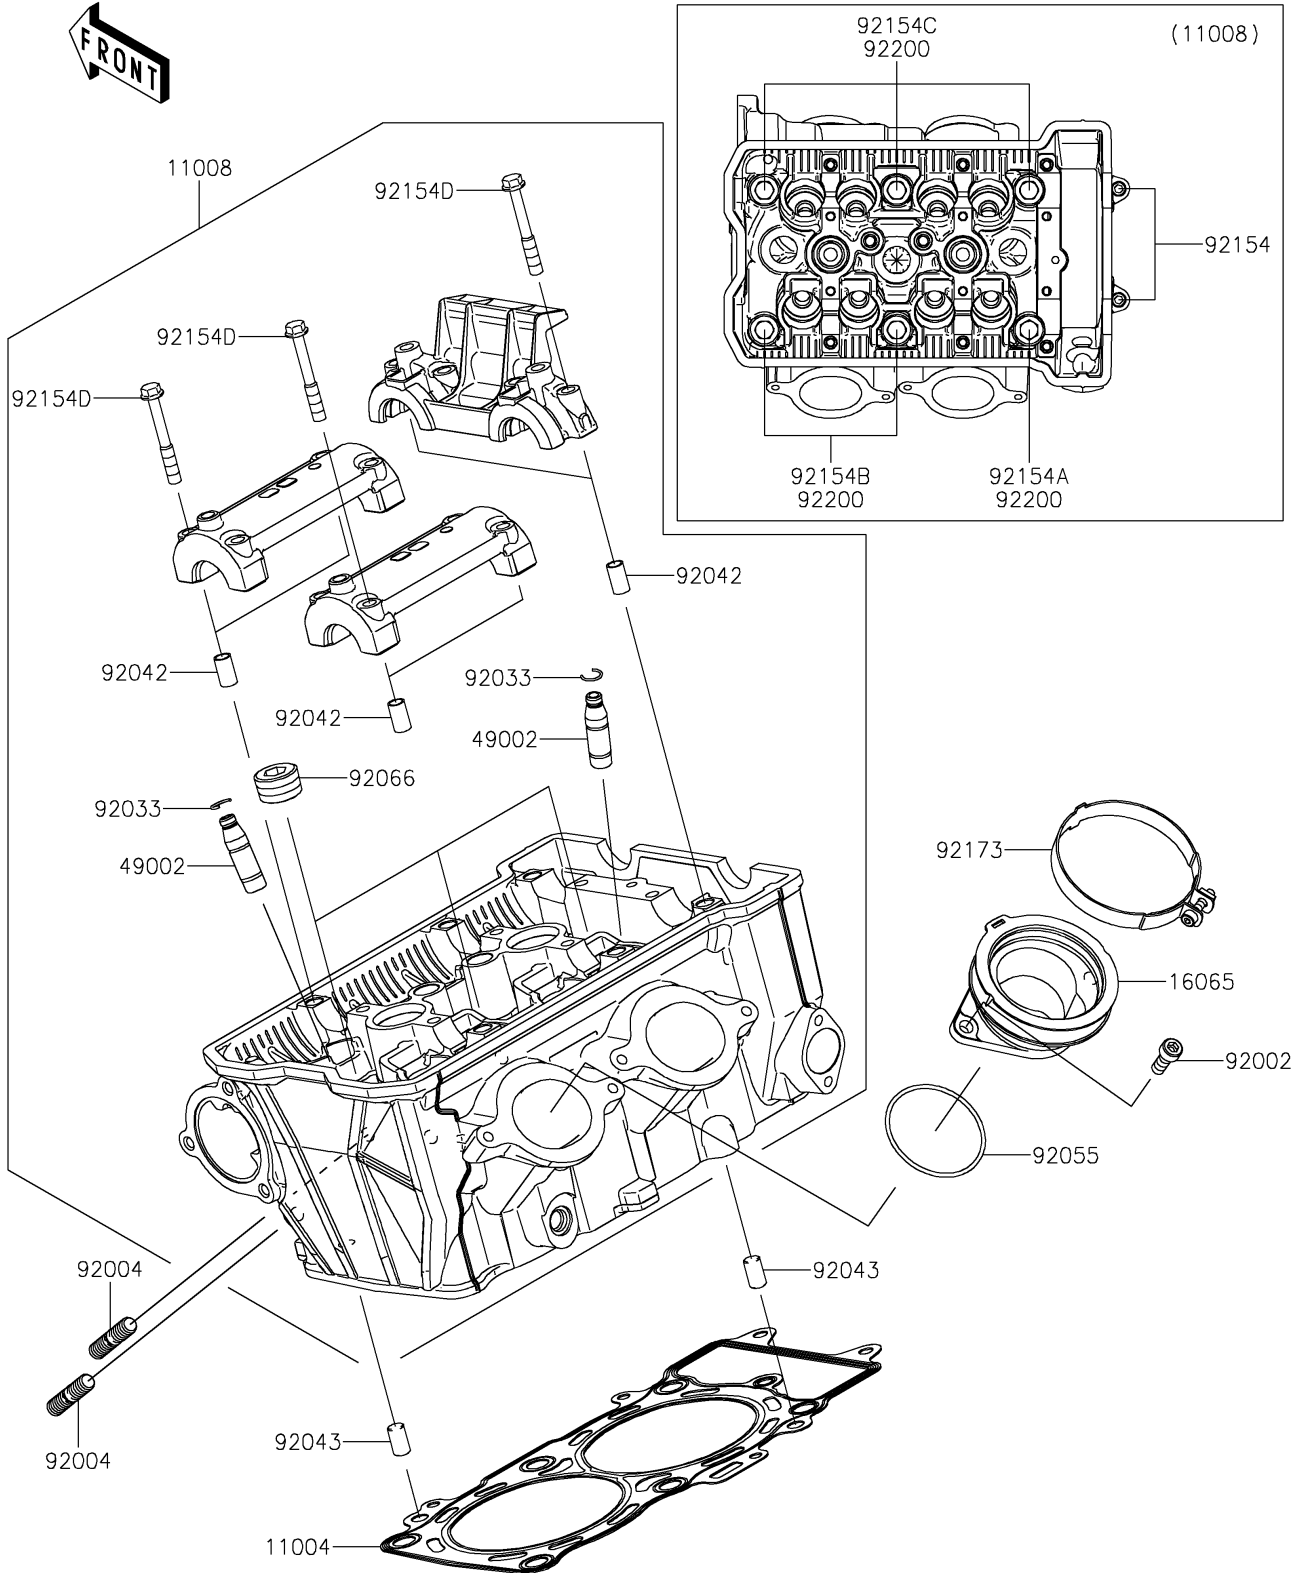

2024 NINJA® 650 PARTS DIAGRAM

Cylinder Head

E1111

2024 NINJA® 650 PARTS LIST

Cylinder Head

ITEM NAME	PART NUMBER	QUANTITY
GASKET-HEAD (Ref # 11004)	11004-0763	1
HEAD-COMP-CYLINDER (Ref # 11008)	11008-0976	1
HOLDER-CARBURETOR (Ref # 16065)	16065-0131	2
GUIDE-VALVE (Ref # 49002)	49002-0039	8
BOLT,6X16 (Ref # 92002)	92002-1143	4
STUD,8X22 (Ref # 92004)	92004-0025	4
RING-SNAP (Ref # 92033)	92033-1247	8
PIN,DOWEL,6.3X8X14 (Ref # 92042)	92042-007	6
PIN,8X14 (Ref # 92043)	92043-1567	2
RING-O,47X1.9 (Ref # 92055)	92055-1600	2
PLUG,PT1/2X12.5 (Ref # 92066)	92066-0002	3
BOLT,SOCKET,6X30 (Ref # 92154)	92154-0116	2
BOLT,FLANGED,10X100 (Ref # 92154A)	92154-2363	1
BOLT,FLANGED,10X158 (Ref # 92154B)	92154-2364	2
BOLT,FLANGED,10X176 (Ref # 92154C)	92154-2365	3
BOLT,FLANGED,6X45 (Ref # 92154D)	92154-3737	12
CLAMP (Ref # 92173)	92173-0239	2
WASHER,10.5X19X2.3 (Ref # 92200)	92200-0257	6