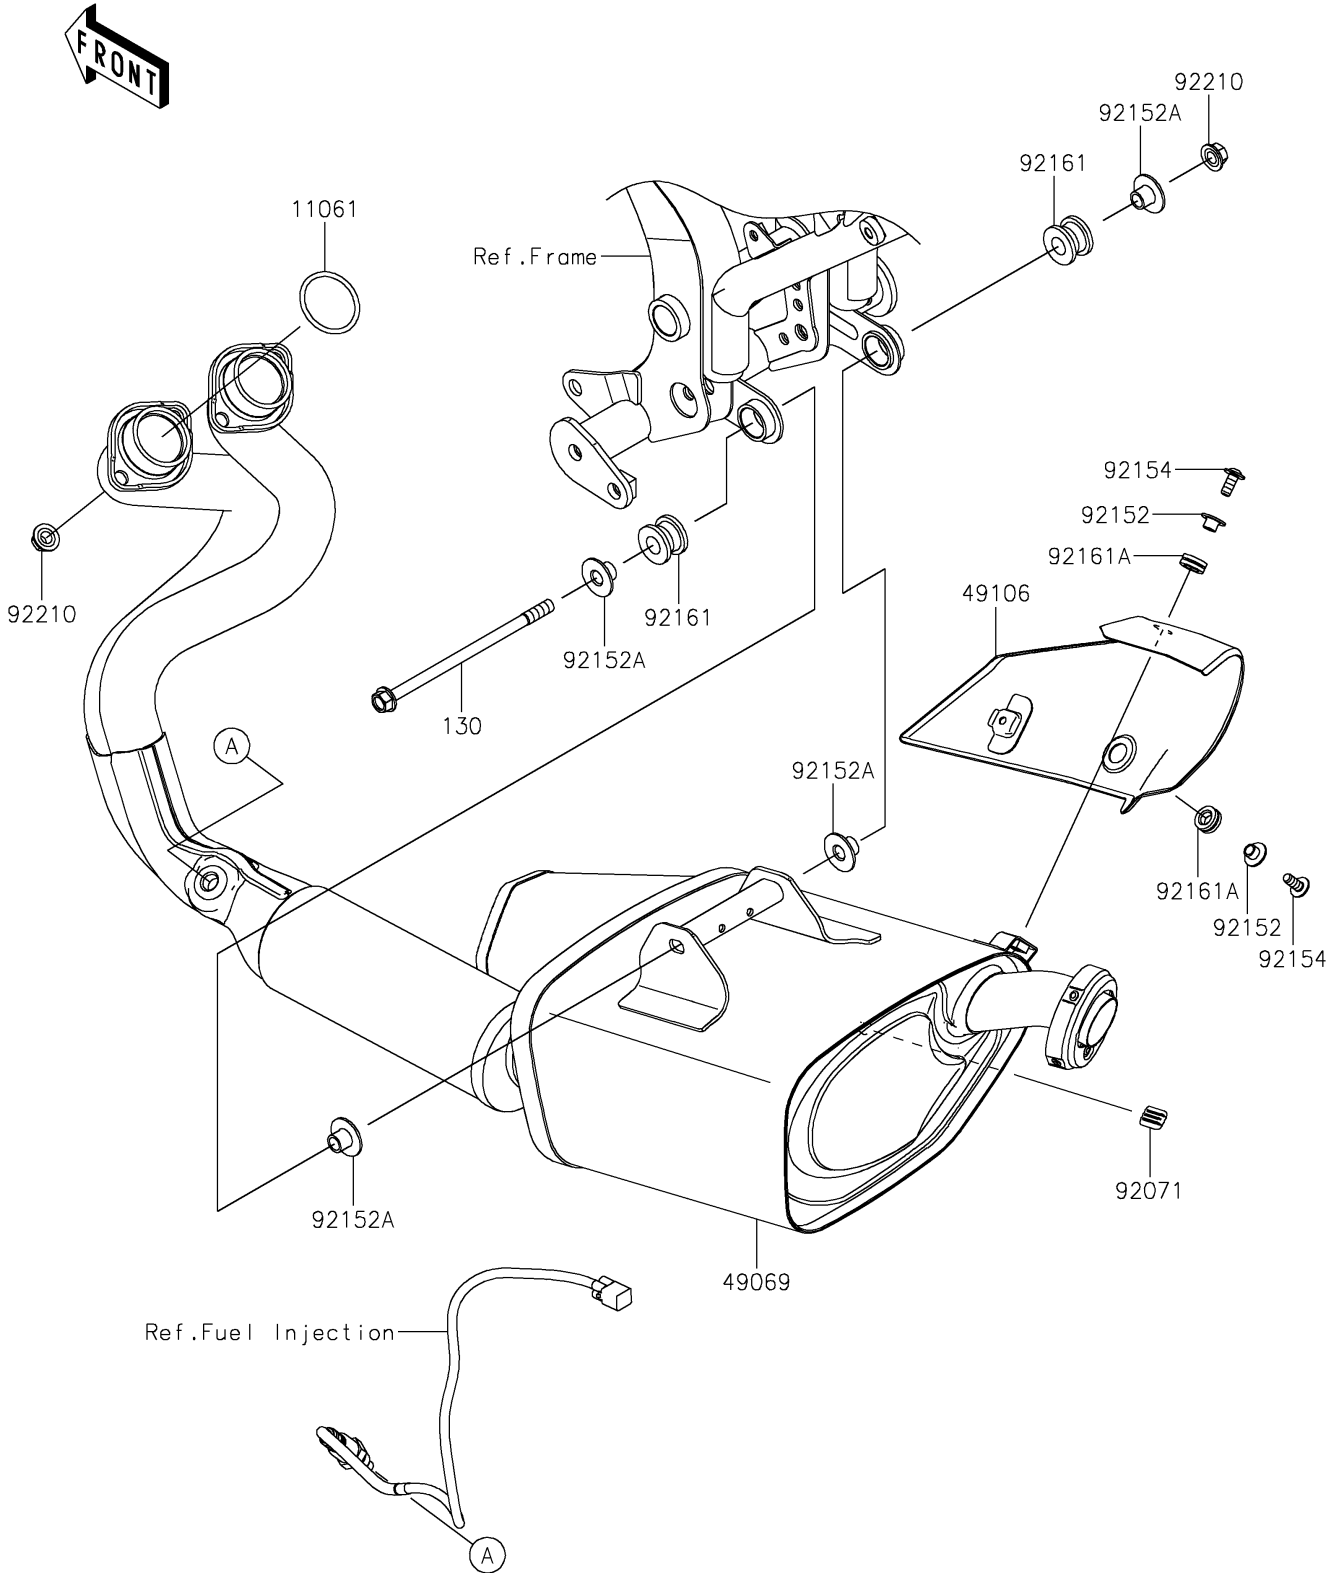

2023 Ninja® 650 PARTS DIAGRAM

Muffler(s)

E1140