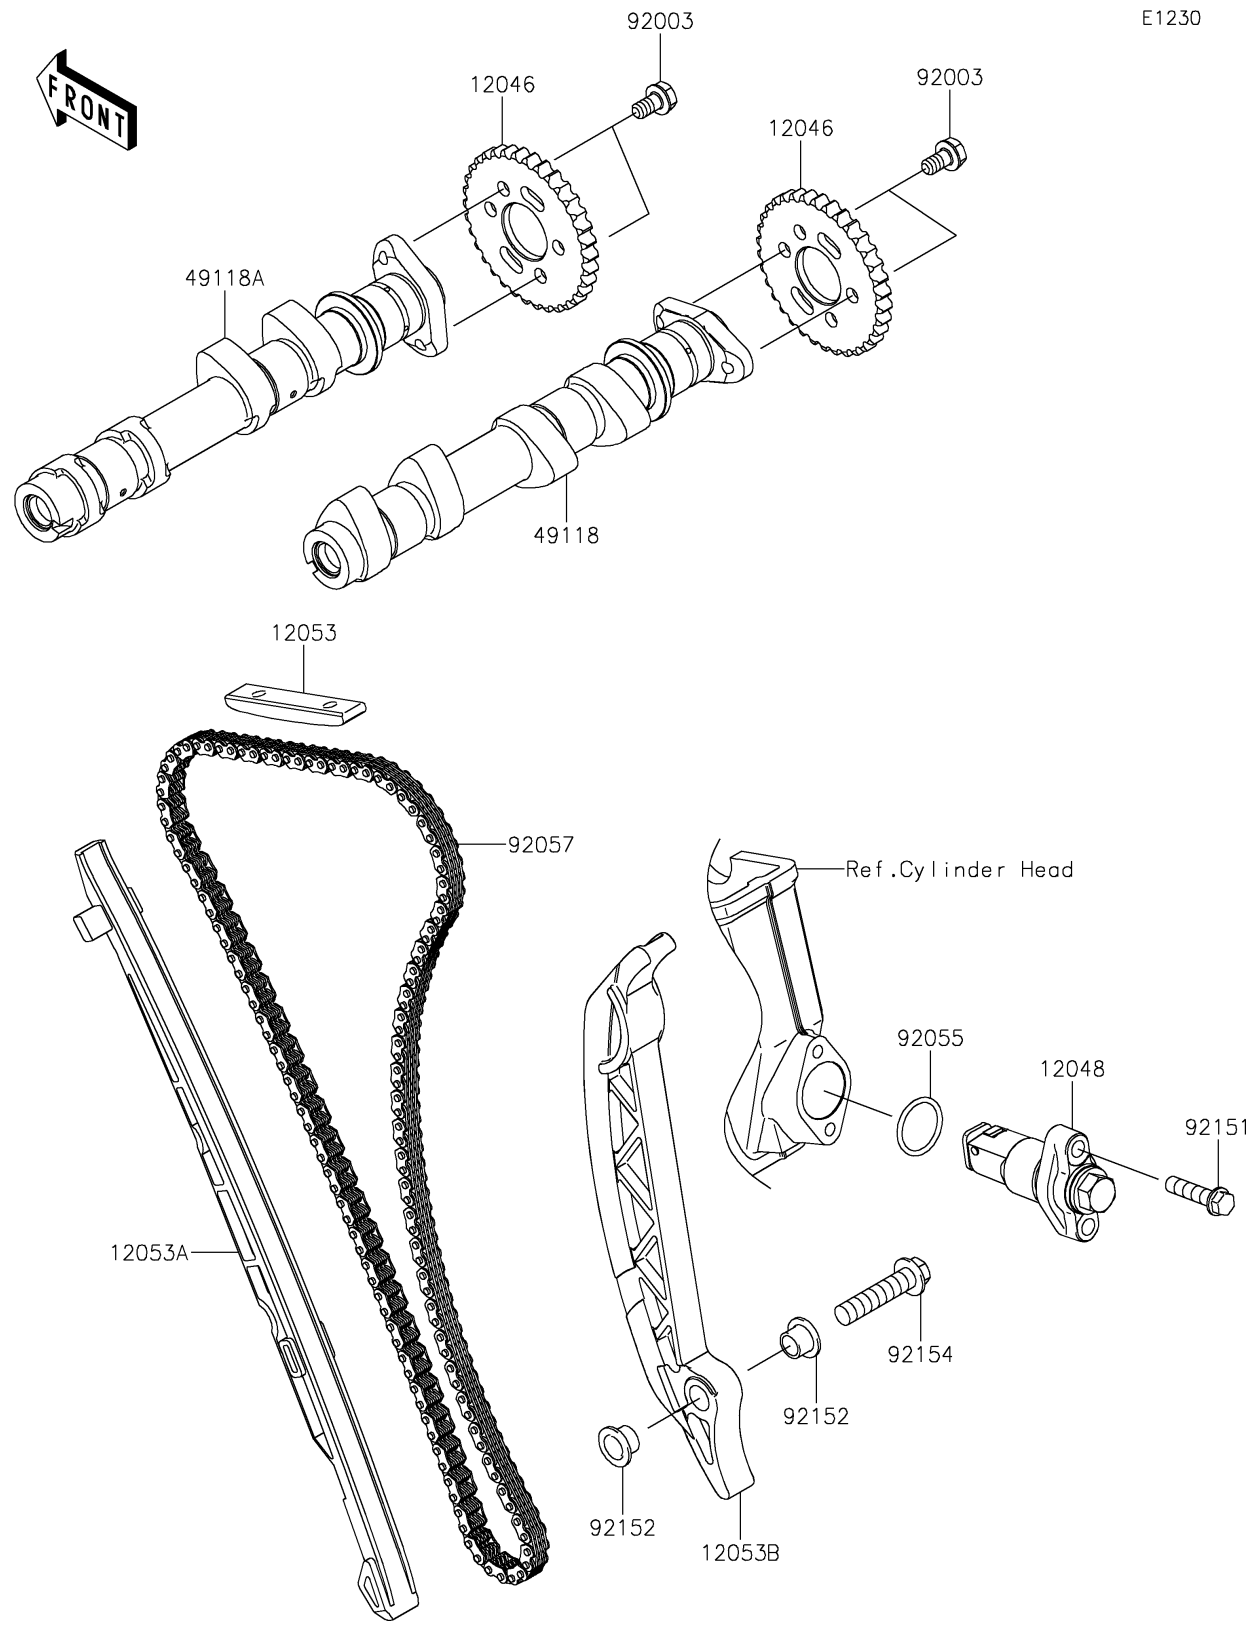

# 2023 Ninja® 650 KRT Edition PARTS DIAGRAM

Camshaft(s)/Tensioner

E1230

## 2023 Ninja® 650 KRT Edition PARTS LIST

Camshaft(s)/Tensioner

ITEM NAME	PART NUMBER	QUANTITY
SPROCKET,CAM,34T (Ref # 12046)	12046-0041	2
TENSIONER-ASSY (Ref # 12048)	12048-0102	1
GUIDE-CHAIN,UPP (Ref # 12053)	12053-0051	1
GUIDE-CHAIN,FR (Ref # 12053A)	12053-0059	1
GUIDE-CHAIN,RR (Ref # 12053B)	12053-0239	1
CAMSHAFT-COMP,INTAKE (Ref # 49118)	49118-0953	1
CAMSHAFT-COMP,EXHAUST (Ref # 49118A)	49118-0954	1
BOLT,FLANGED,6X11 (Ref # 92003)	92003-208	4
RING-O,18.8X1.9 (Ref # 92055)	92055-086	1
CHAIN,CAM,92RH 2015-134M (Ref # 92057)	92057-0618	1
BOLT,FLANGED-SMALL,6X25 (Ref # 92151)	92151-1930	2
COLLAR,8.2X10.6X6.9 (Ref # 92152)	92152-0974	2
BOLT,FLANGED,8X35 (Ref # 92154)	92154-0725	1