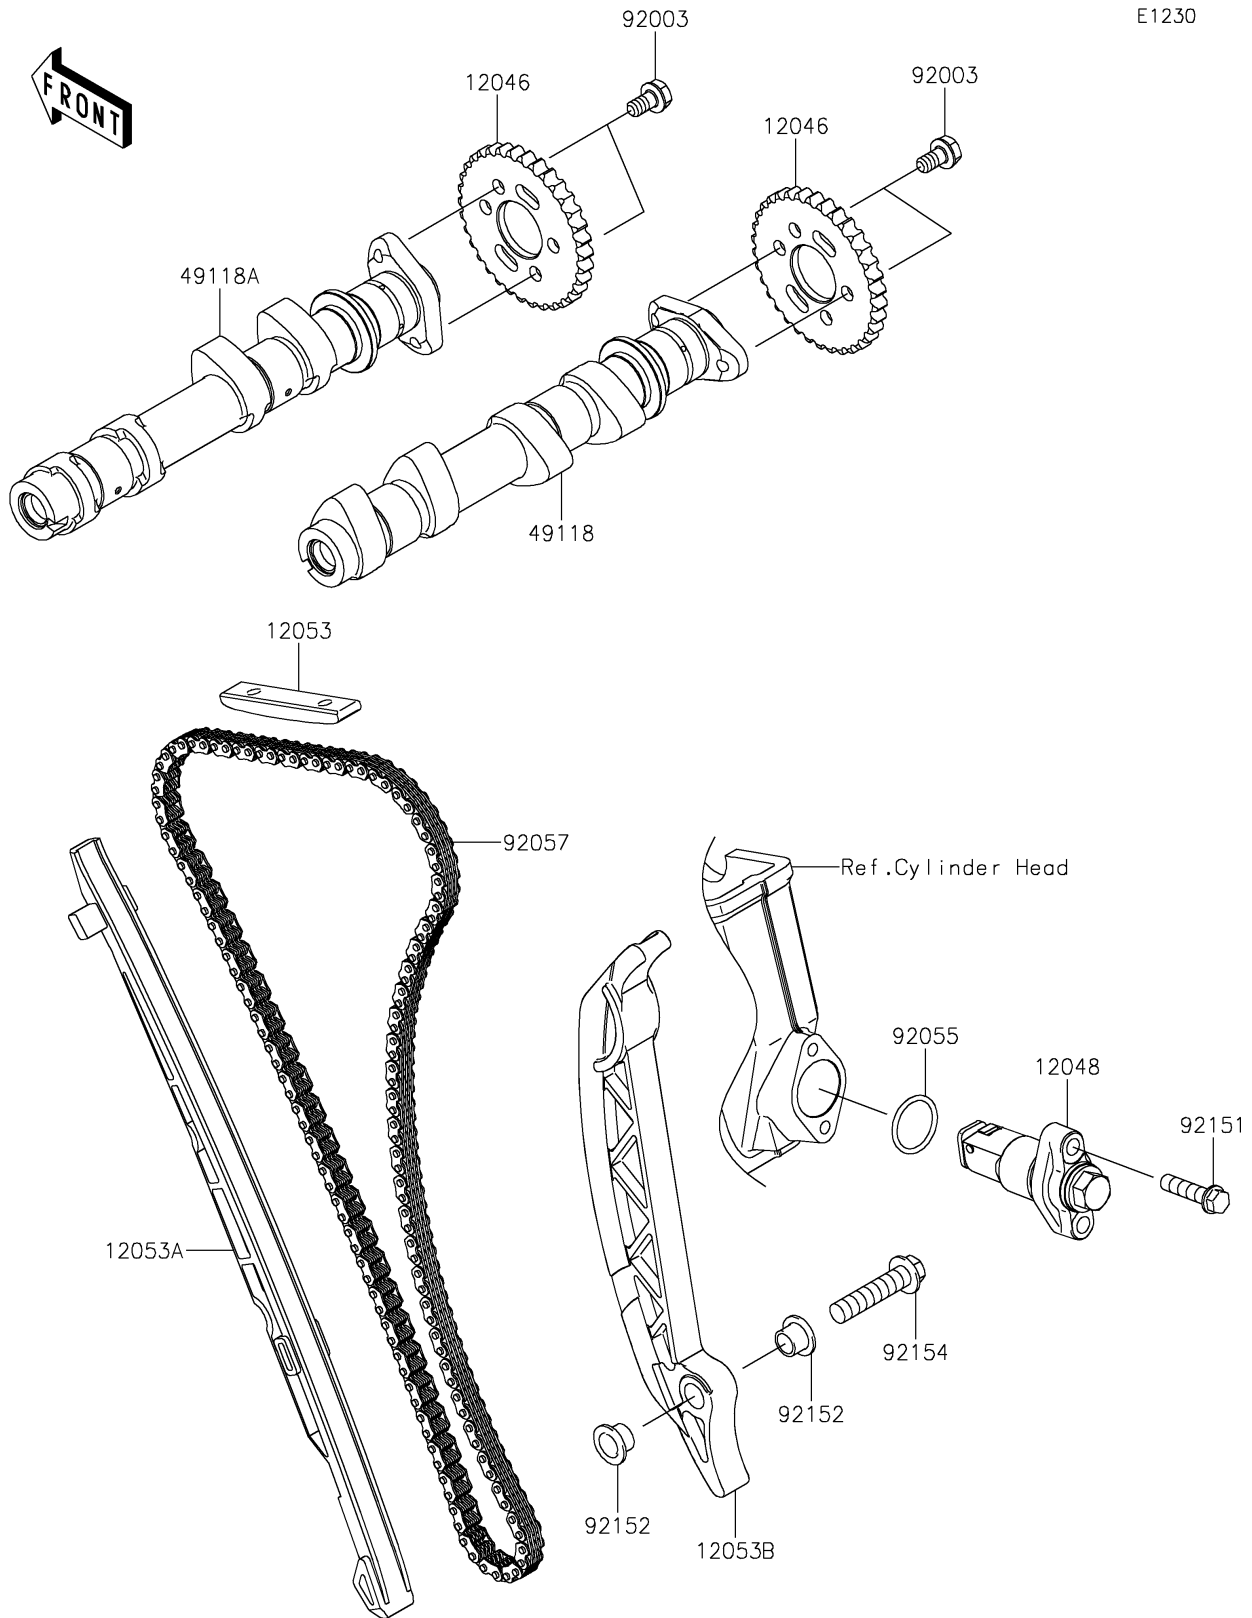

2024 Ninja 650 PARTS DIAGRAM

Camshaft(s)/Tensioner

E1230

2024 Ninja 650 PARTS LIST

Camshaft(s)/Tensioner

ITEM NAME	PART NUMBER	QUANTITY
SPROCKET,CAM,34T (Ref # 12046)	12046-0041	2
TENSIONER-ASSY (Ref # 12048)	12048-0102	1
GUIDE-CHAIN,UPP (Ref # 12053)	12053-0051	1
GUIDE-CHAIN,FR (Ref # 12053A)	12053-0059	1
GUIDE-CHAIN,RR (Ref # 12053B)	12053-0239	1
CAMSHAFT-COMP,INTAKE (Ref # 49118)	49118-0953	1
CAMSHAFT-COMP,EXHAUST (Ref # 49118A)	49118-0954	1
BOLT,FLANGED,6X11 (Ref # 92003)	92003-208	4
RING-O,18.8X1.9 (Ref # 92055)	92055-086	1
CHAIN,CAM,92RH 2015-134M (Ref # 92057)	92057-0618	1
BOLT,FLANGED-SMALL,6X25 (Ref # 92151)	92151-1930	2
COLLAR,8.2X10.6X6.9 (Ref # 92152)	92152-0974	2
BOLT,FLANGED,8X35 (Ref # 92154)	92154-0725	1