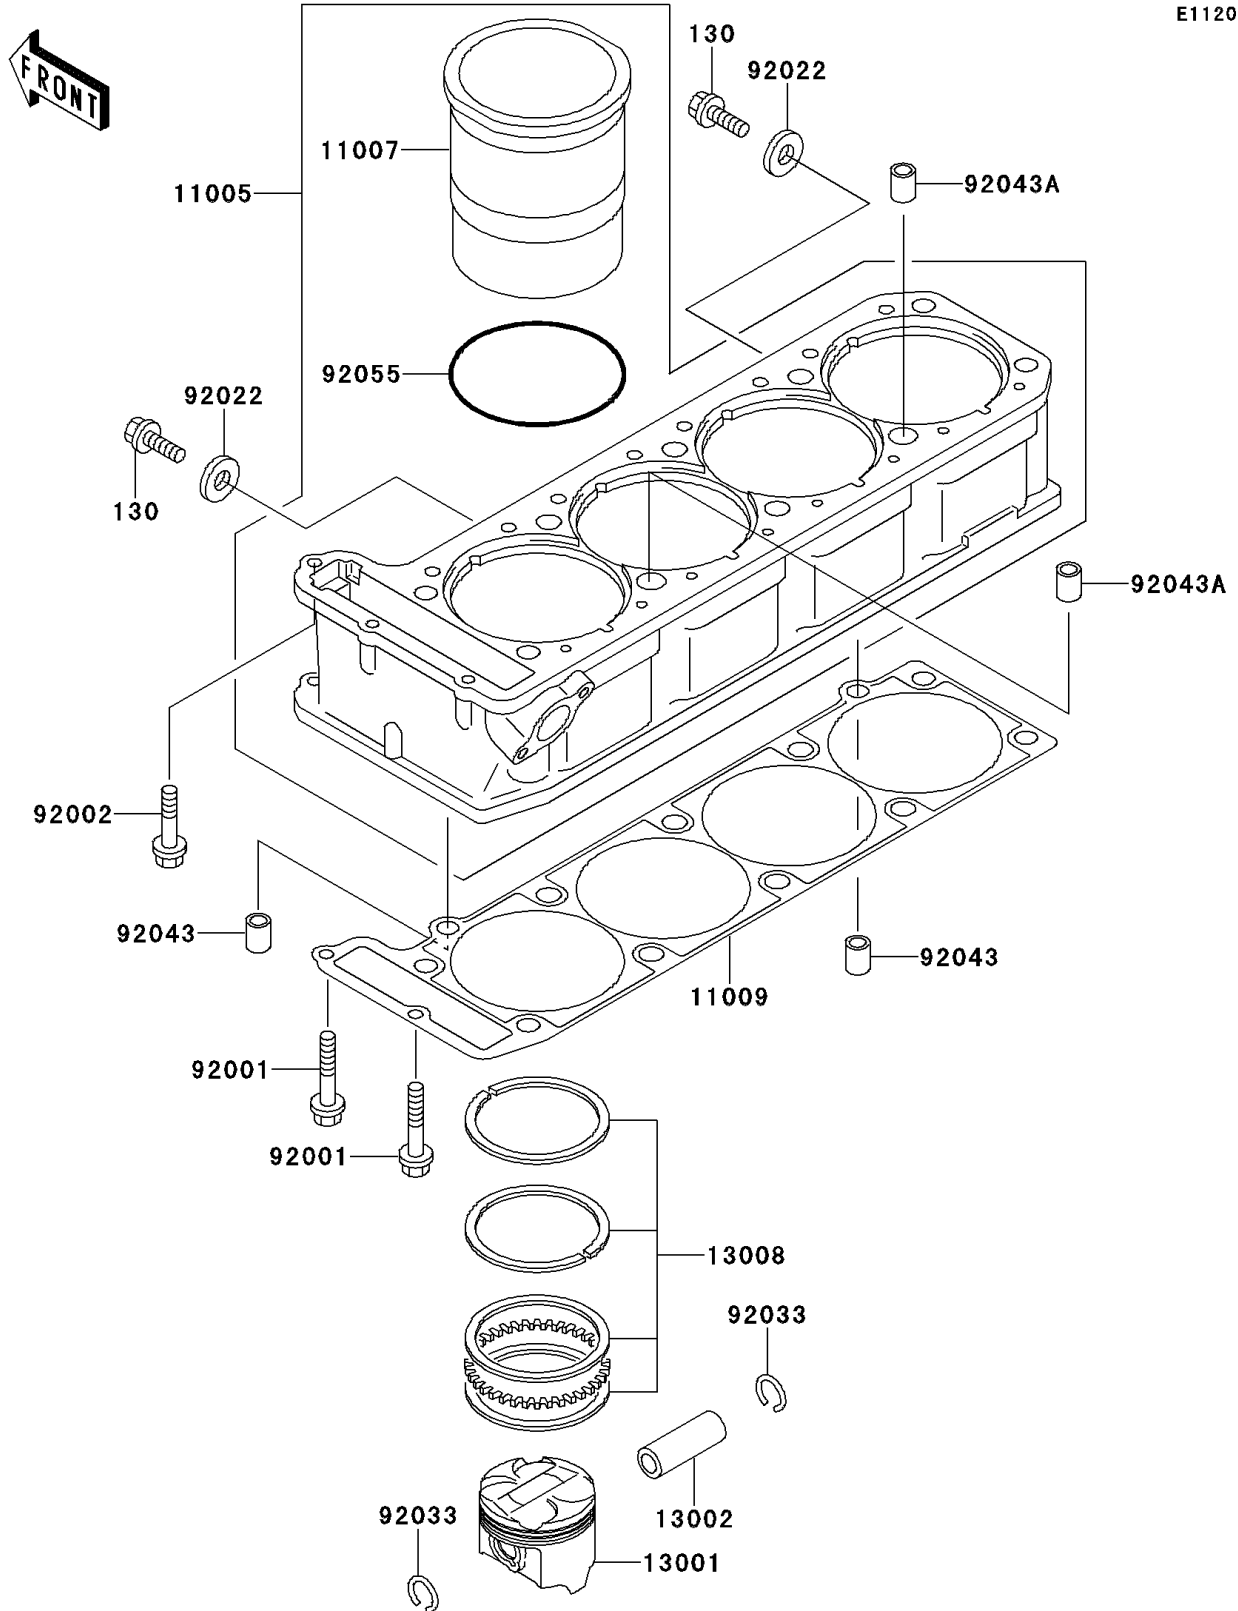

1996 GPZ 1100 PARTS DIAGRAM

Cylinder/Piston(s)

E1120

1996 GPZ 1100 PARTS LIST

Cylinder/Piston(s)

ITEM NAME	PART NUMBER	QUANTITY
BOLT-FLANGED,6X10,BLACK (Ref # 130)	130C0610	2
CYLINDER-ENGINE (Ref # 11005)	11005-1765	1
LINER-CYLINDER (Ref # 11007)	11007-1114	4
GASKET,CYLINDER BASE (Ref # 11009)	11009-1847	1
PISTON-ENGINE (Ref # 13001)	13001-1397	4
PIN-PISTON (Ref # 13002)	13002-1058	4
RING-SET-PISTON (Ref # 13008)	13008-1152	4
BOLT,6X38 (Ref # 92001)	92001-1899	2
BOLT,6X30 (Ref # 92002)	92002-1138	1
WASHER,6.2X11X1 (Ref # 92022)	92022-304	2
RING-SNAP,20.5X1.2 (Ref # 92033)	92033-1099	8
PIN,8.2X10X14 (Ref # 92043)	92043-1264	2
PIN,11.5X14X14 (Ref # 92043A)	92043-1279	2
RING-O,82.6X2.4 (Ref # 92055)	92055-1465	4