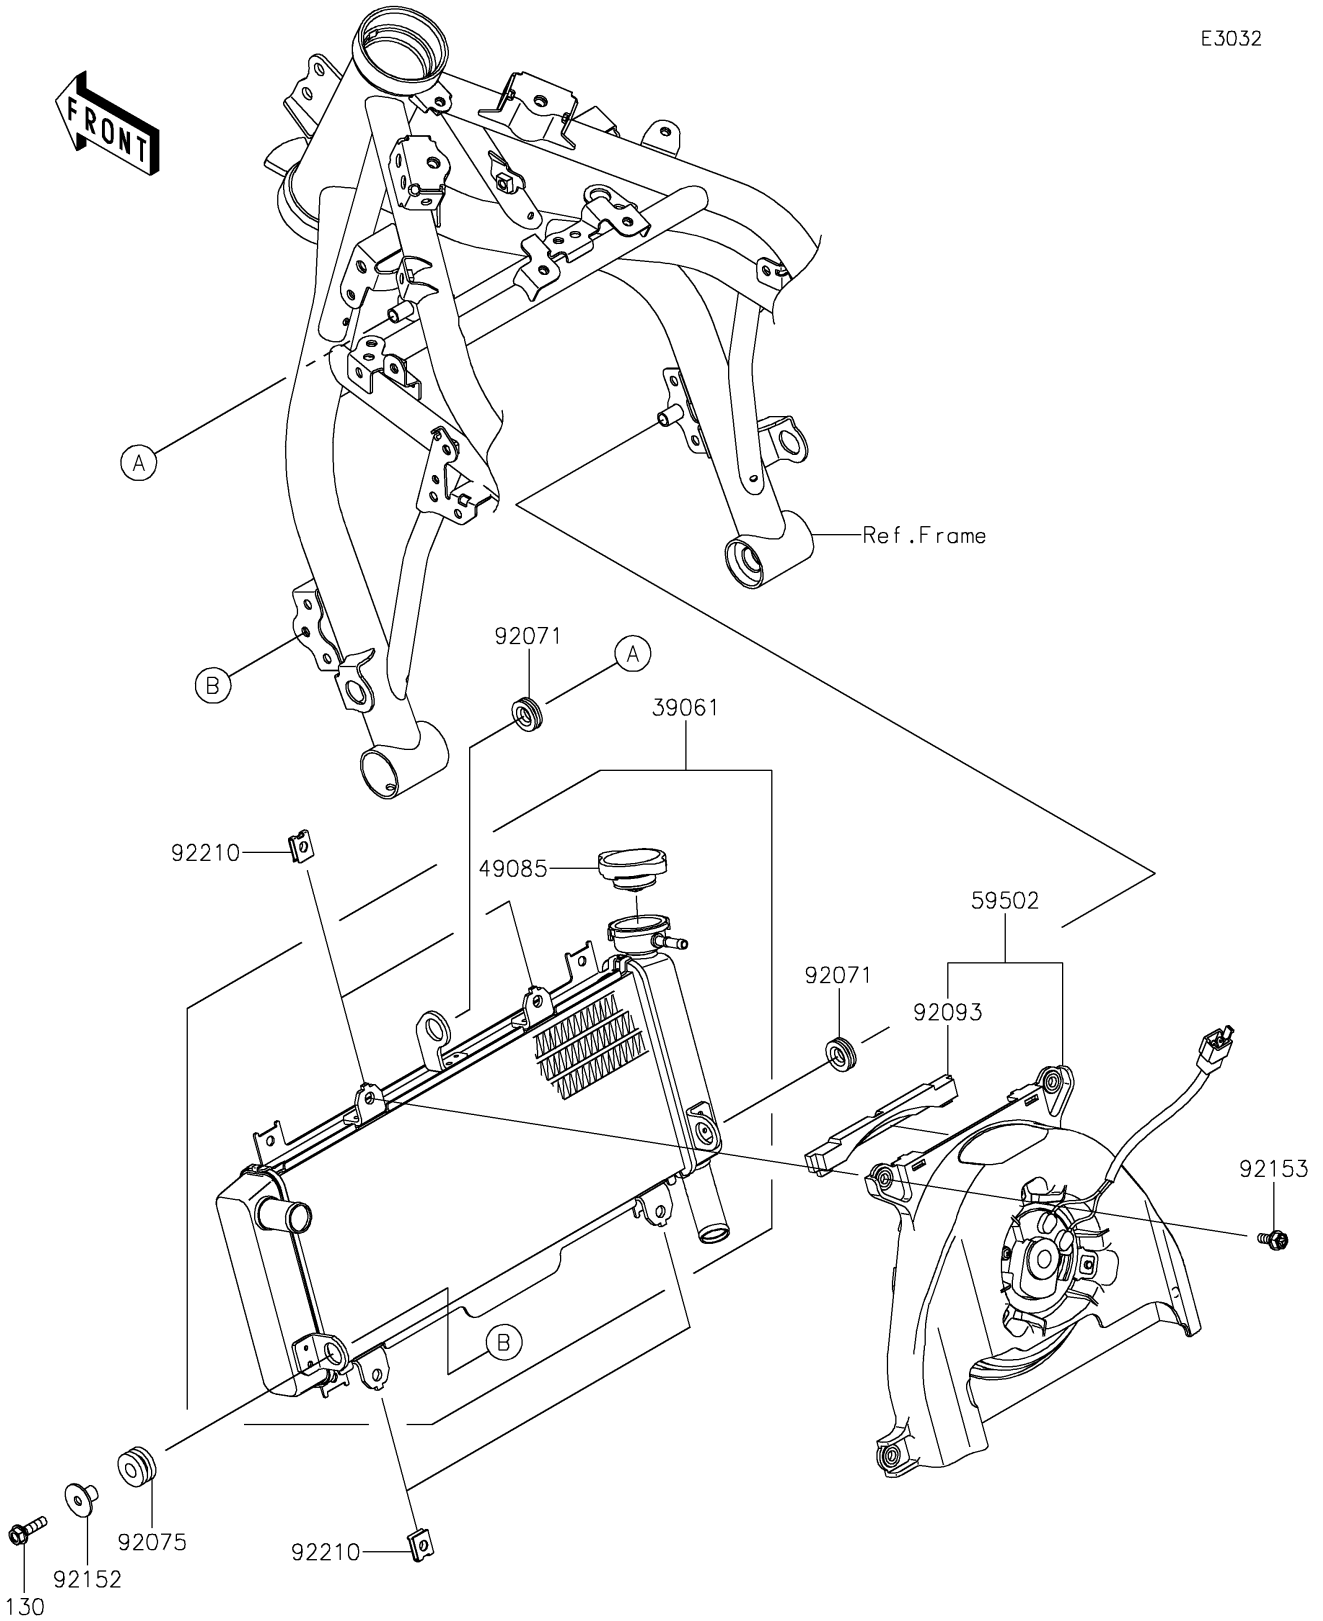

2023 NINJA® 650 PARTS DIAGRAM

Radiator

E3032

2023 NINJA® 650 PARTS LIST

Radiator

ITEM NAME	PART NUMBER	QUANTITY
RADIATOR-ASSY (Ref # 39061)	39061-0873	1
CAP-ASSY-PRESSURE (Ref # 49085)	49085-0006	1
FAN-ASSY (Ref # 59502)	59502-0608	1
GROMMET (Ref # 92071)	92071-1115	2
DAMPER,10X24X12 (Ref # 92075)	92075-1690	1
SEAL (Ref # 92093)	92093-0695	1
COLLAR (Ref # 92152)	92152-2324	1
BOLT (Ref # 92153)	92153-0531	4
NUT (Ref # 92210)	92210-1323	4
BOLT-FLANGED,6X22 (Ref # 130)	130BB0622	1