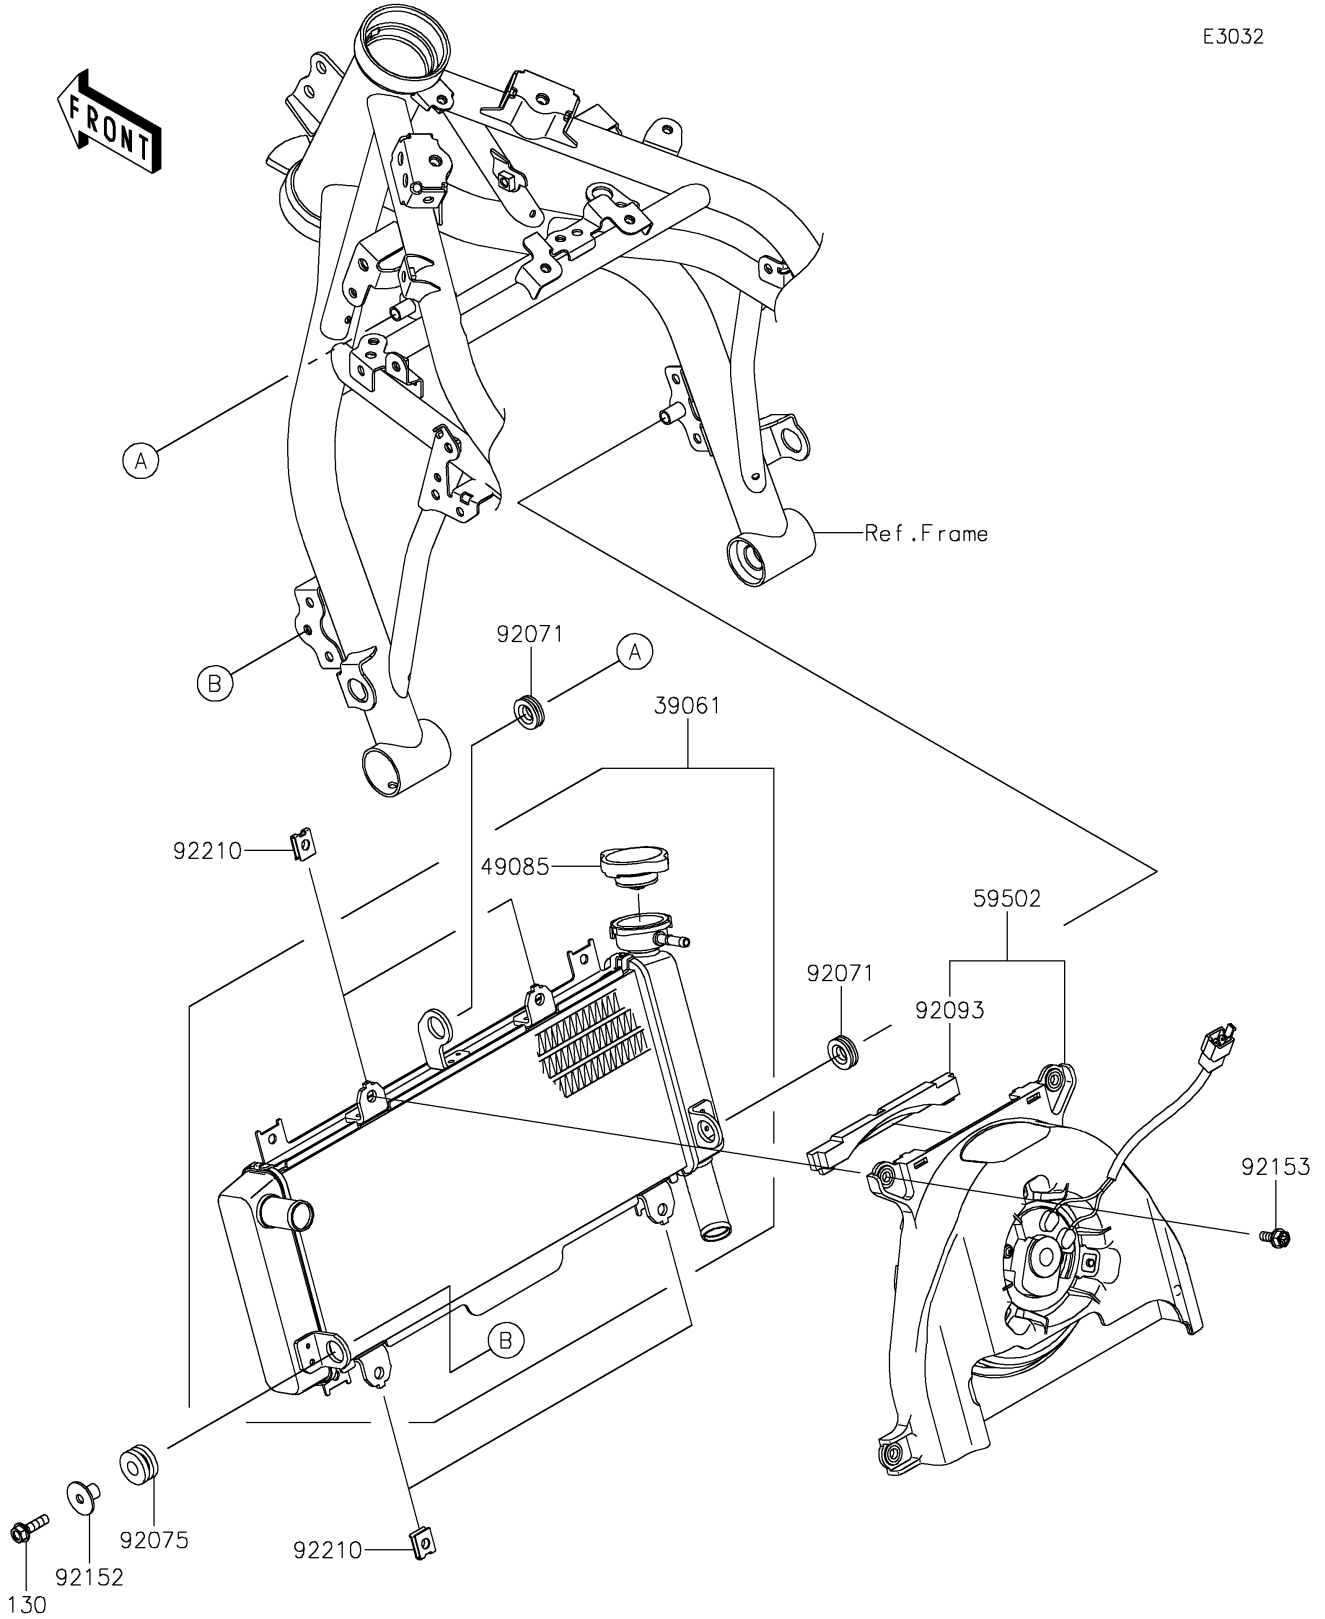

2024 Ninja 650 KRT Edition PARTS DIAGRAM

Radiator

E3032

2024 Ninja 650 KRT Edition PARTS LIST

Radiator

ITEM NAME	PART NUMBER	QUANTITY
RADIATOR-ASSY (Ref # 39061)	39061-0873	1
CAP-ASSY-PRESSURE (Ref # 49085)	49085-0006	1
FAN-ASSY (Ref # 59502)	59502-0608	1
GROMMET (Ref # 92071)	92071-1115	2
DAMPER,10X24X12 (Ref # 92075)	92075-1690	1
SEAL (Ref # 92093)	92093-0695	1
COLLAR (Ref # 92152)	92152-2324	1
BOLT (Ref # 92153)	92153-0531	4
NUT (Ref # 92210)	92210-1323	4
BOLT-FLANGED,6X22 (Ref # 130)	130BB0622	1