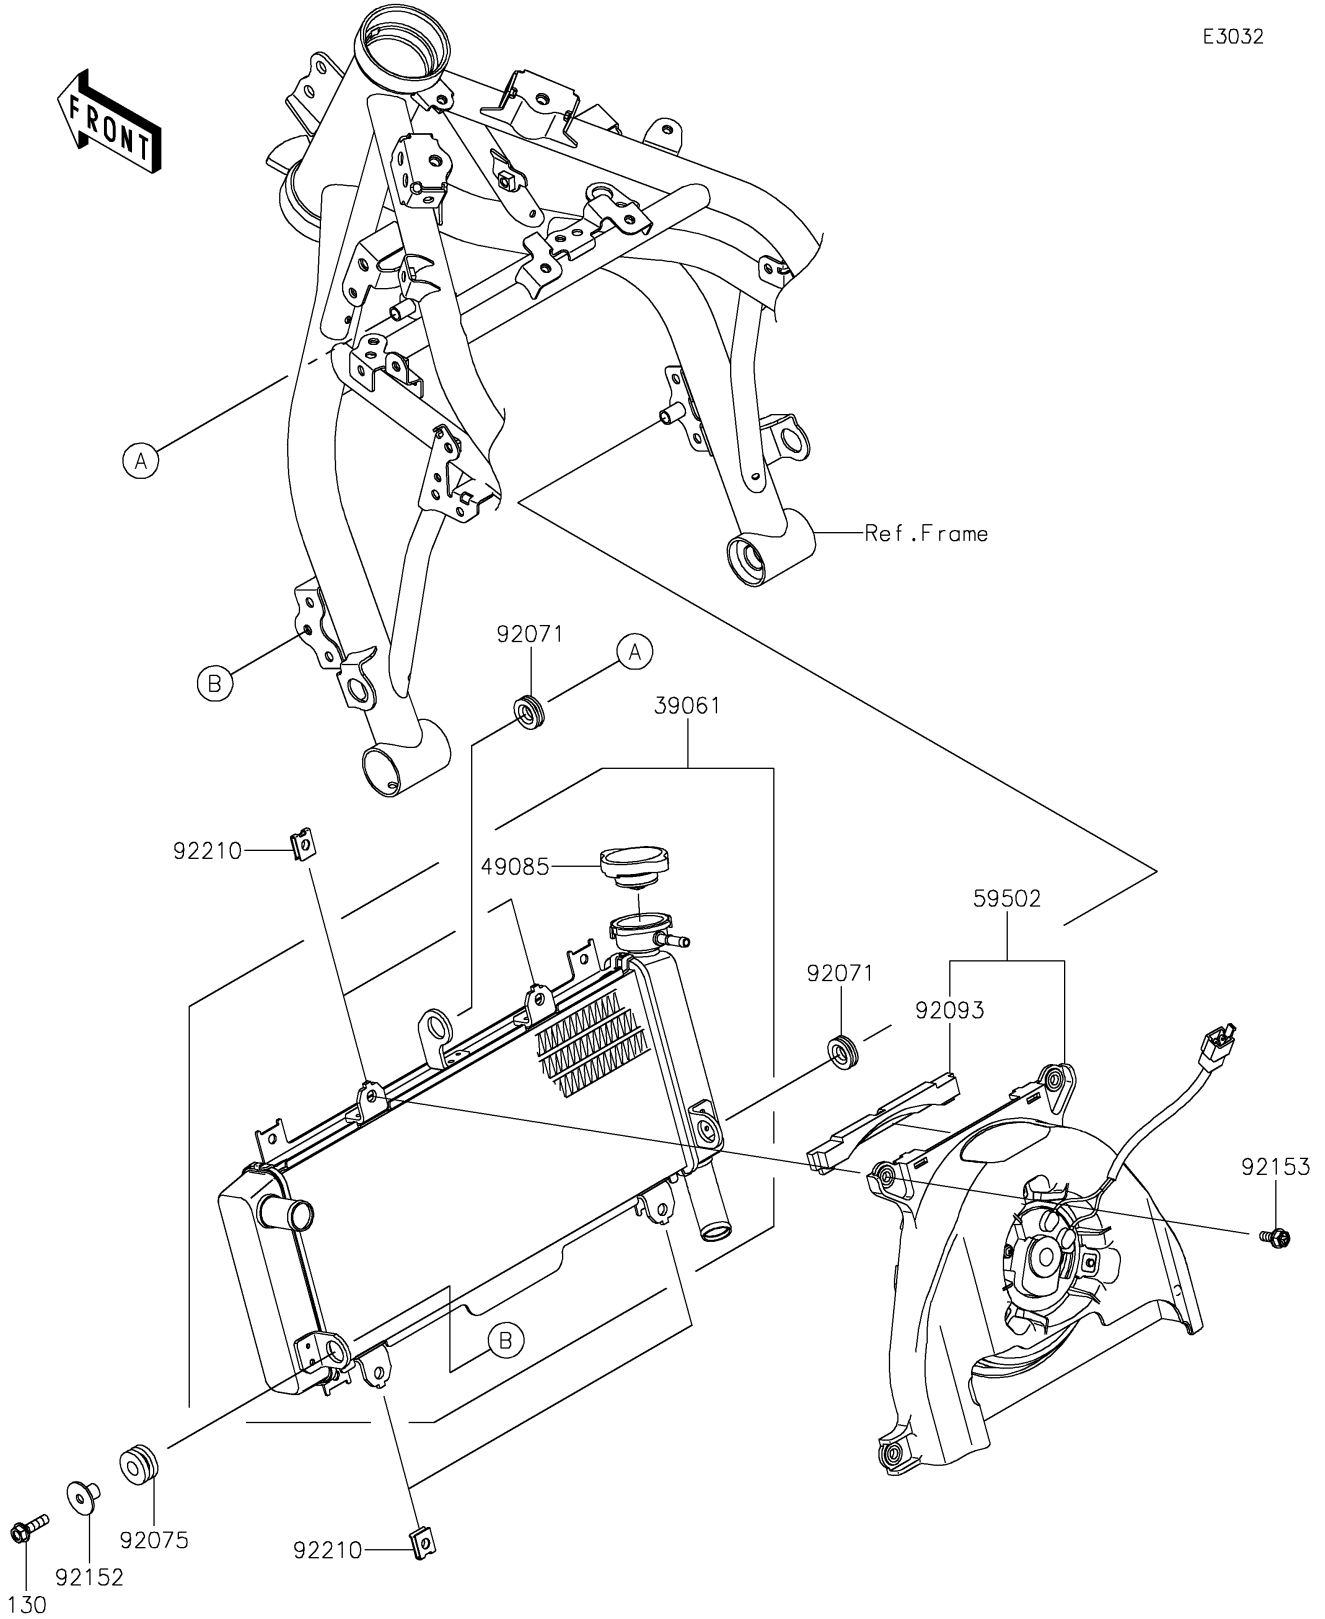

# 2024 Ninja® 650 PARTS DIAGRAM

## Radiator

E3032

## 2024 Ninja® 650 PARTS LIST

### Radiator

ITEM NAME	PART NUMBER	QUANTITY
RADIATOR-ASSY (Ref # 39061)	39061-0873	1
CAP-ASSY-PRESSURE (Ref # 49085)	49085-0006	1
FAN-ASSY (Ref # 59502)	59502-0608	1
GROMMET (Ref # 92071)	92071-1115	2
DAMPER,10X24X12 (Ref # 92075)	92075-1690	1
SEAL (Ref # 92093)	92093-0695	1
COLLAR (Ref # 92152)	92152-2324	1
BOLT (Ref # 92153)	92153-0531	4
NUT (Ref # 92210)	92210-1323	4
BOLT-FLANGED,6X22 (Ref # 130)	130BB0622	1