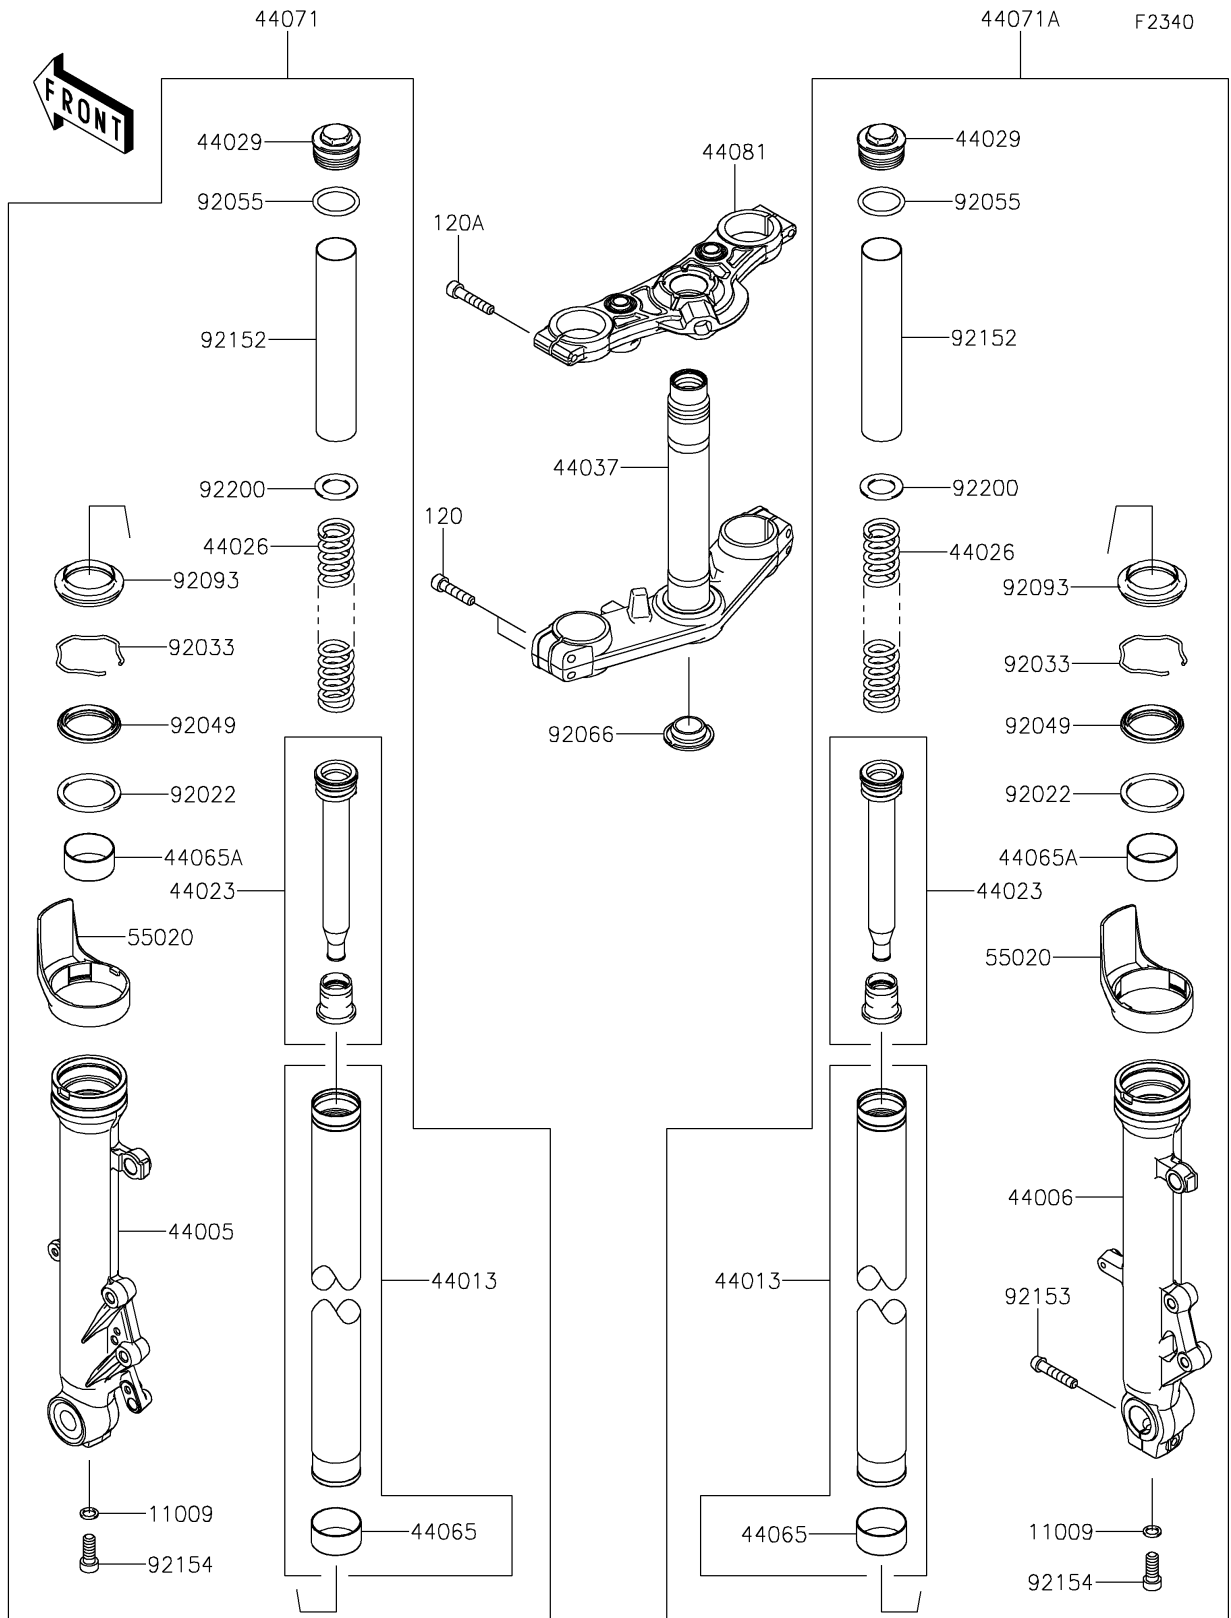

2023 Ninja® 650 PARTS DIAGRAM

Front Fork

2023 Ninja® 650 PARTS LIST

Front Fork

ITEM NAME	PART NUMBER	QUANTITY
GASKET,10.5X15X1.5 (Ref # 11009)	11009-1325	2
PIPE-LEFT FORK OUTER,L.S.BLK (Ref # 44005)	44005-0115-32A	1
PIPE-RIGHT FORK OUTER,L.S.BLK (Ref # 44006)	44006-0113-32A	1
PIPE-FORK INNER (Ref # 44013)	44013-0316	2
CYLINDER-SET-FORK (Ref # 44023)	44023-0138	2
SPRING-FRONT FORK (Ref # 44026)	44026-0205	2
SEAT-FORK SPRING (Ref # 44029)	44029-0005	2
HOLDER-FORK UNDER,F.S.BLACK (Ref # 44037)	44037-0119-18R	1
BUSHING-FRONT FORK,INNER TUBE (Ref # 44065)	44065-0014	2
BUSHING-FRONT FORK,OUTER TUBE (Ref # 44065A)	44065-1115	2
DAMPER-ASSY,FORK,LH,L.S.BLACK (Ref # 44071)	44071-1201-32A	1
DAMPER-ASSY,FORK,RH,L.S.BLACK (Ref # 44071A)	44071-1203-32A	1
HOLDER-ASSY-FORK UPPER,F.S.BLK (Ref # 44081)	44081-0098-18R	1
GUARD,FORK (Ref # 55020)	55020-0872	2
WASHER,FORK OUTER TUBE (Ref # 92022)	92022-1298	2
RING-SNAP (Ref # 92033)	92033-1036	2
SEAL-OIL (Ref # 92049)	92049-0073	2
RING-O (Ref # 92055)	92055-1321	2
PLUG (Ref # 92066)	92066-0032	1
SEAL,FORK OUTER TUBE (Ref # 92093)	92093-1472	2
COLLAR,FORK (Ref # 92152)	92152-2377	2
BOLT,SOCKET,8X40 (Ref # 92153)	92153-0506	1
BOLT,SOCKET,FORK CYLINDER (Ref # 92154)	92154-0296	2
WASHER (Ref # 92200)	92200-1302	2
BOLT-SOCKET,8X35 (Ref # 120)	120CA0835	4
BOLT-SOCKET,8X40 (Ref # 120A)	120CA0840	2