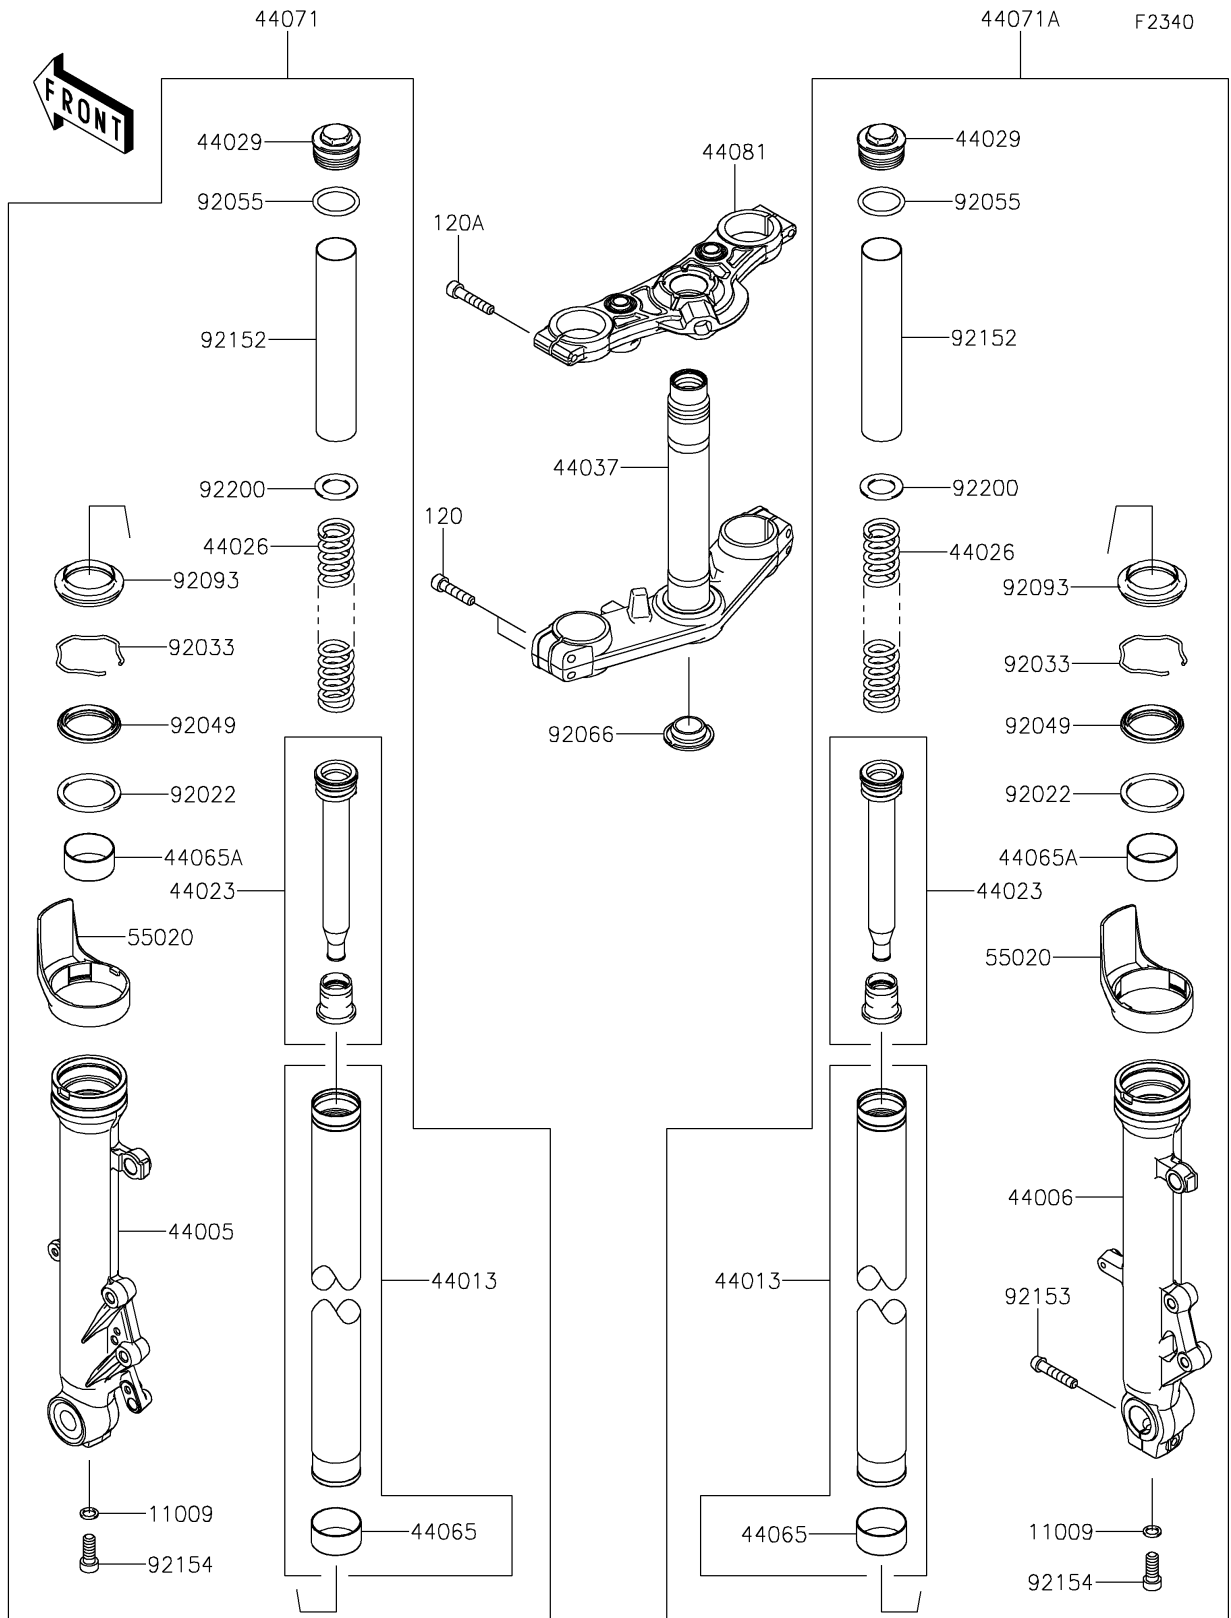

2023 NINJA® 650 PARTS DIAGRAM

Front Fork

2023 NINJA® 650 PARTS LIST

Front Fork

ITEM NAME	PART NUMBER	QUANTITY
GASKET,10.5X15X1.5 (Ref # 11009)	11009-1325	2
PIPE-LEFT FORK OUTER,L.S.BLK (Ref # 44005)	44005-0115-32A	1
PIPE-RIGHT FORK OUTER,L.S.BLK (Ref # 44006)	44006-0113-32A	1
PIPE-FORK INNER (Ref # 44013)	44013-0316	2
CYLINDER-SET-FORK (Ref # 44023)	44023-0138	2
SPRING-FRONT FORK (Ref # 44026)	44026-0205	2
SEAT-FORK SPRING (Ref # 44029)	44029-0005	2
HOLDER-FORK UNDER,F.S.BLACK (Ref # 44037)	44037-0119-18R	1
BUSHING-FRONT FORK,INNER TUBE (Ref # 44065)	44065-0014	2
BUSHING-FRONT FORK,OUTER TUBE (Ref # 44065A)	44065-1115	2
DAMPER-ASSY,FORK,LH,L.S.BLACK (Ref # 44071)	44071-1201-32A	1
DAMPER-ASSY,FORK,RH,L.S.BLACK (Ref # 44071A)	44071-1203-32A	1
HOLDER-ASSY-FORK UPPER,F.S.BLK (Ref # 44081)	44081-0098-18R	1
GUARD,FORK (Ref # 55020)	55020-0872	2
WASHER,FORK OUTER TUBE (Ref # 92022)	92022-1298	2
RING-SNAP (Ref # 92033)	92033-1036	2
SEAL-OIL (Ref # 92049)	92049-0073	2
RING-O (Ref # 92055)	92055-1321	2
PLUG (Ref # 92066)	92066-0032	1
SEAL,FORK OUTER TUBE (Ref # 92093)	92093-1472	2
COLLAR,FORK (Ref # 92152)	92152-2377	2
BOLT,SOCKET,8X40 (Ref # 92153)	92153-0506	1
BOLT,SOCKET,FORK CYLINDER (Ref # 92154)	92154-0296	2
WASHER (Ref # 92200)	92200-1302	2
BOLT-SOCKET,8X35 (Ref # 120)	120CA0835	4
BOLT-SOCKET,8X40 (Ref # 120A)	120CA0840	2