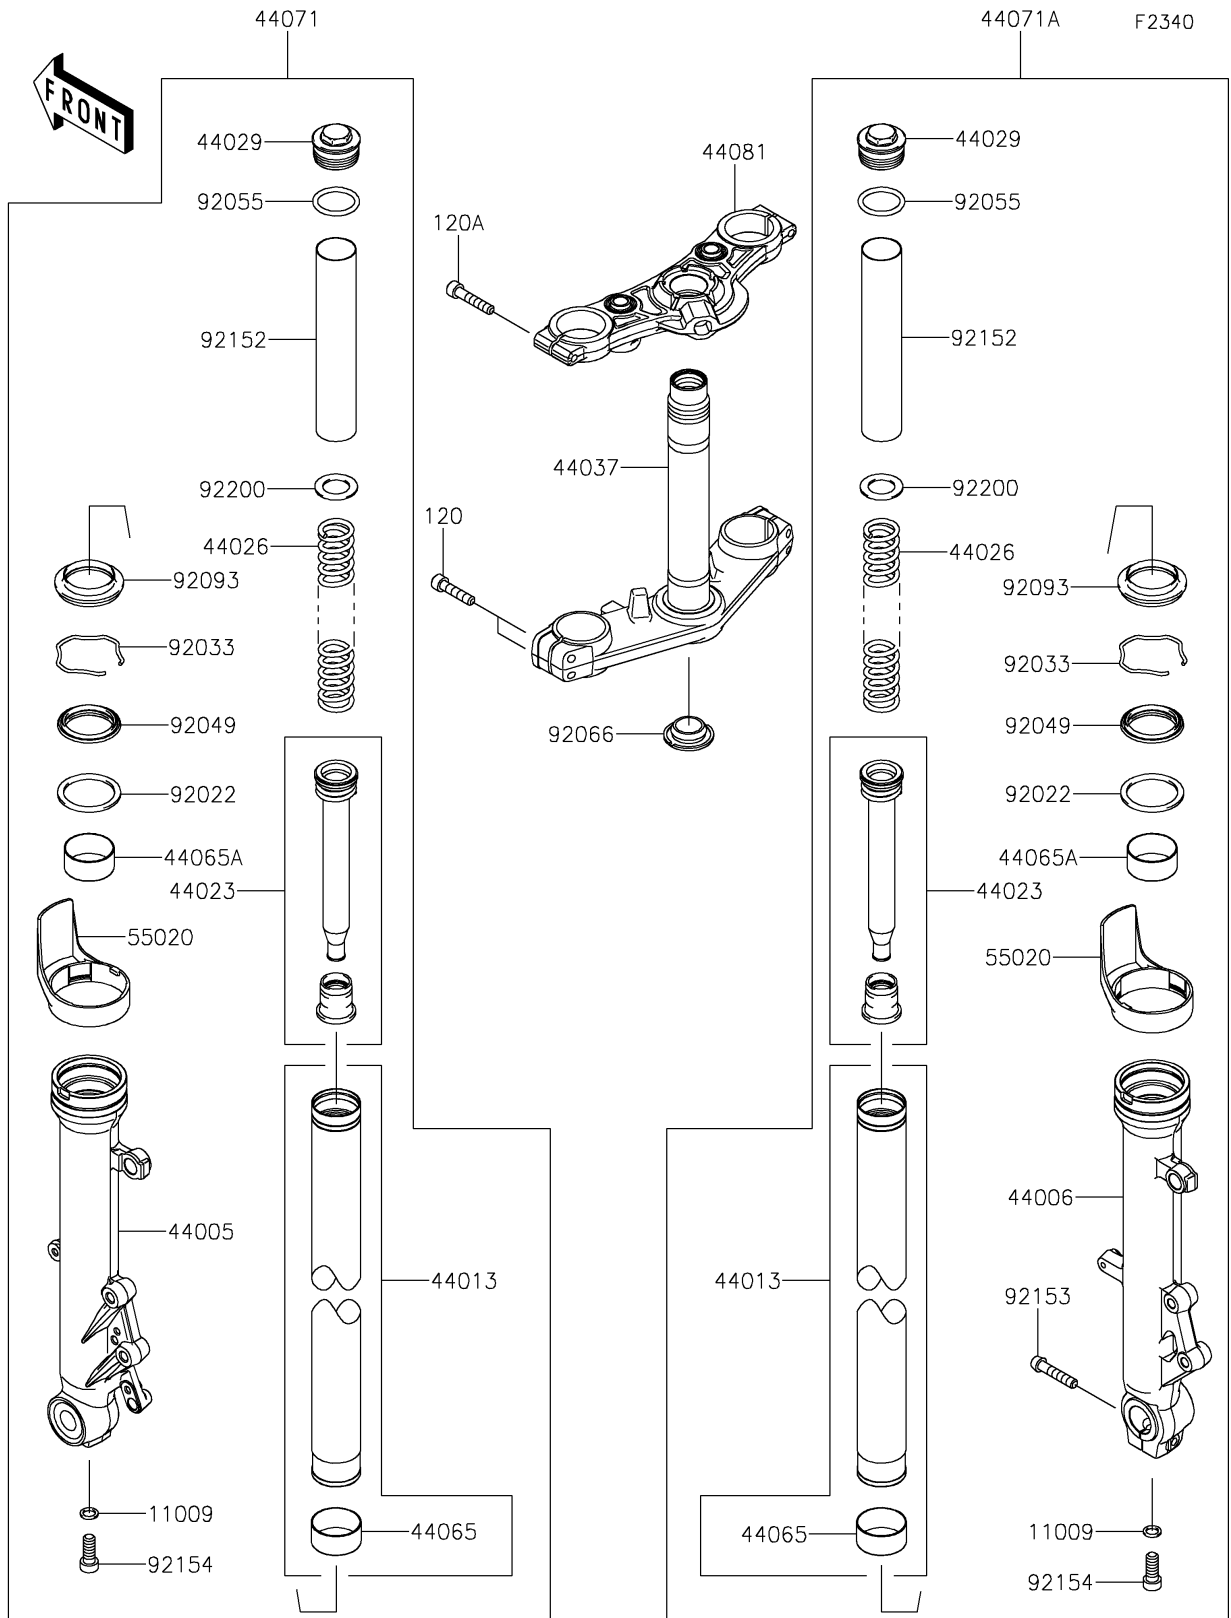

# 2024 Ninja® 650 PARTS DIAGRAM

Front Fork

## 2024 Ninja® 650 PARTS LIST

### Front Fork

ITEM NAME	PART NUMBER	QUANTITY
GASKET,10.5X15X1.5 (Ref # 11009)	11009-1325	2
PIPE-LEFT FORK OUTER,L.S.BLK (Ref # 44005)	44005-0115-32A	1
PIPE-RIGHT FORK OUTER,L.S.BLK (Ref # 44006)	44006-0113-32A	1
PIPE-FORK INNER (Ref # 44013)	44013-0316	2
CYLINDER-SET-FORK (Ref # 44023)	44023-0138	2
SPRING-FRONT FORK (Ref # 44026)	44026-0205	2
SEAT-FORK SPRING (Ref # 44029)	44029-0005	2
HOLDER-FORK UNDER,F.S.BLACK (Ref # 44037)	44037-0119-18R	1
BUSHING-FRONT FORK,INNER TUBE (Ref # 44065)	44065-0014	2
BUSHING-FRONT FORK,OUTER TUBE (Ref # 44065A)	44065-1115	2
DAMPER-ASSY,FORK,LH,L.S.BLACK (Ref # 44071)	44071-1201-32A	1
DAMPER-ASSY,FORK,RH,L.S.BLACK (Ref # 44071A)	44071-1203-32A	1
HOLDER-ASSY-FORK UPPER,F.S.BLK (Ref # 44081)	44081-0098-18R	1
GUARD,FORK (Ref # 55020)	55020-0872	2
WASHER,FORK OUTER TUBE (Ref # 92022)	92022-1298	2
RING-SNAP (Ref # 92033)	92033-1036	2
SEAL-OIL (Ref # 92049)	92049-0073	2
RING-O (Ref # 92055)	92055-1321	2
PLUG (Ref # 92066)	92066-0032	1
SEAL,FORK OUTER TUBE (Ref # 92093)	92093-1472	2
COLLAR,FORK (Ref # 92152)	92152-2377	2
BOLT,SOCKET,8X40 (Ref # 92153)	92153-0506	1
BOLT,SOCKET,FORK CYLINDER (Ref # 92154)	92154-0296	2
WASHER (Ref # 92200)	92200-1302	2
BOLT-SOCKET,8X35 (Ref # 120)	120CA0835	4
BOLT-SOCKET,8X40 (Ref # 120A)	120CA0840	2