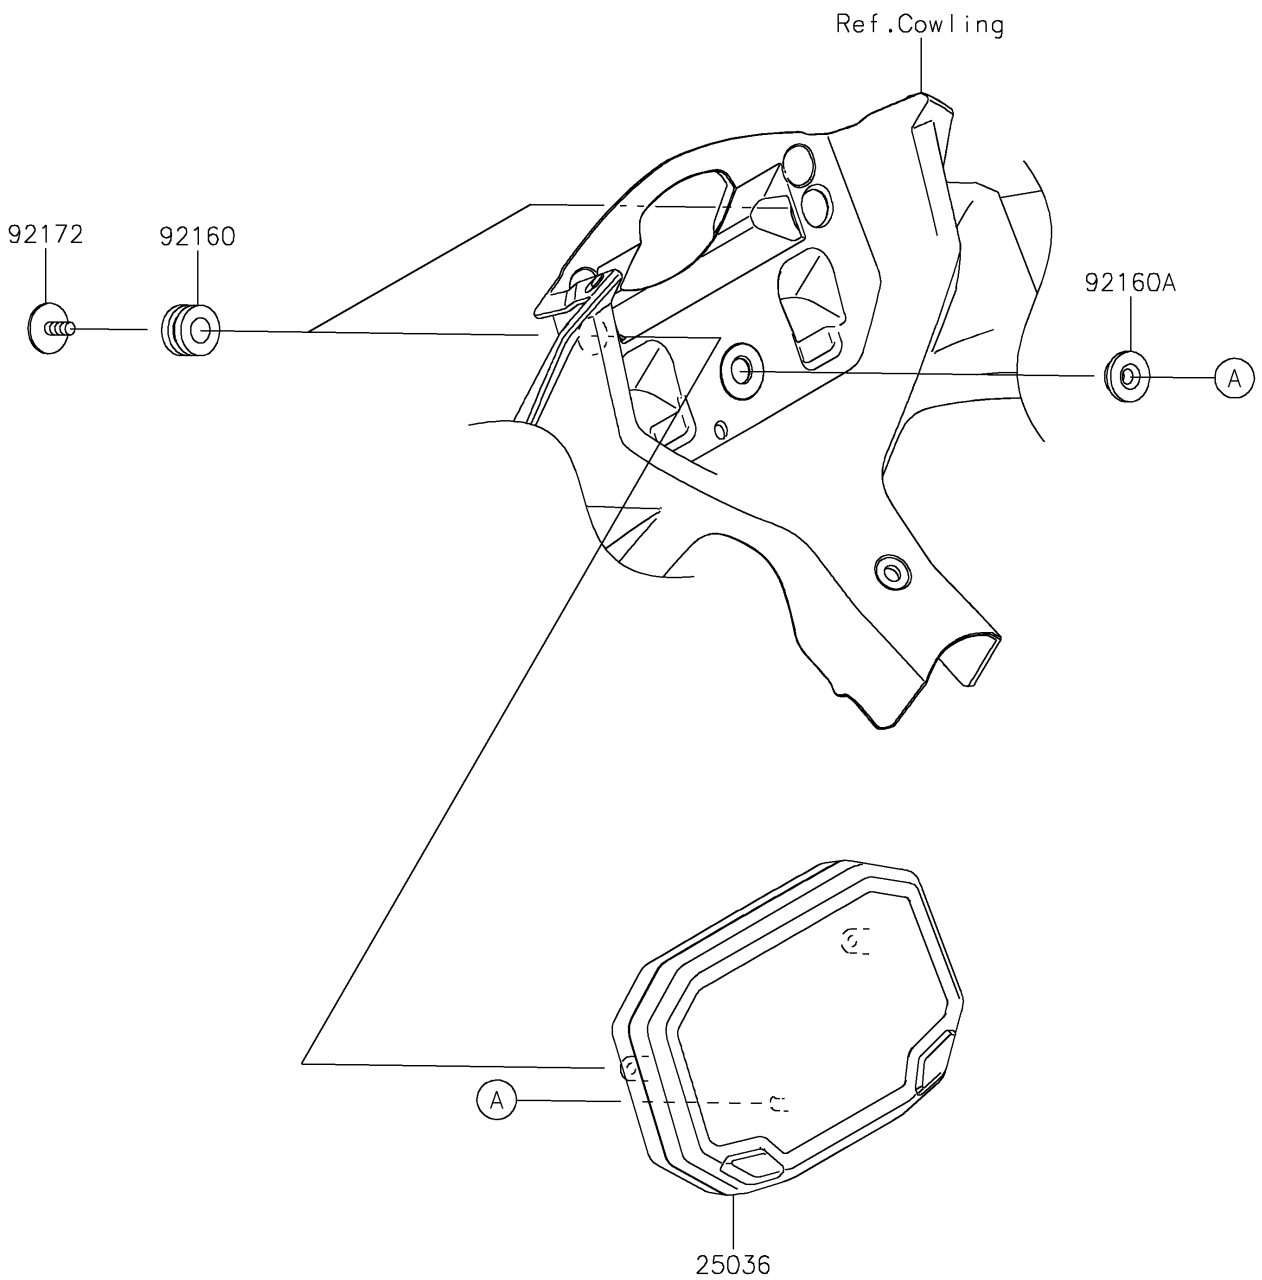

2024 Ninja® 650 PARTS DIAGRAM

Meter(s)

F2530

2024 Ninja® 650 PARTS LIST

Meter(s)

ITEM NAME	PART NUMBER	QUANTITY
METER-ASSY,TFT DISPLAY (Ref # 25036)	25036-0015	1
DAMPER,10X20X12 (Ref # 92160)	92160-1167	2
DAMPER (Ref # 92160A)	92160-1613	1
SCREW,CROSS,5X14 (Ref # 92172)	92172-1226	2