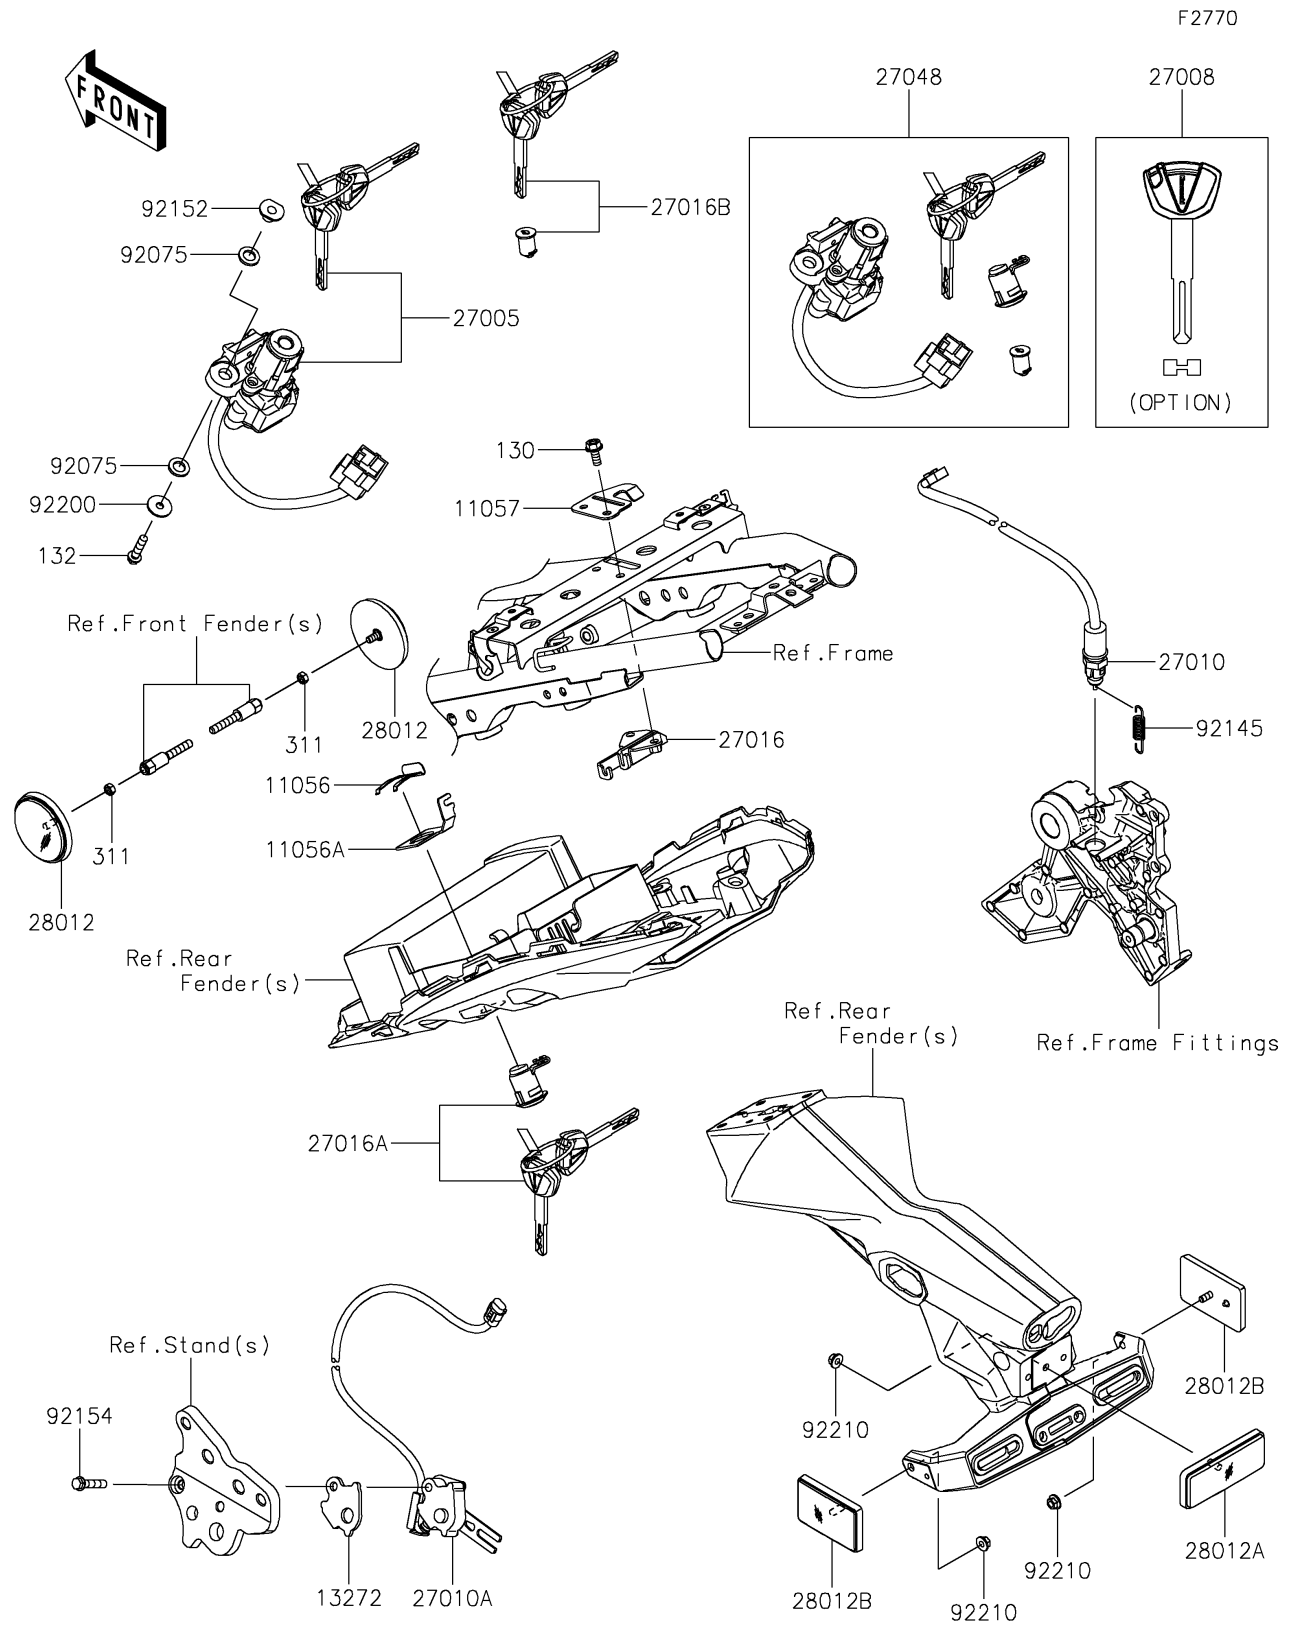

2023 Ninja® 650 KRT Edition PARTS DIAGRAM

Ignition Switch/Locks/Reflectors

2023 Ninja® 650 KRT Edition PARTS LIST

Ignition Switch/Locks/Reflectors

ITEM NAME	PART NUMBER	QUANTITY
BRACKET,CLASP (Ref # 11056)	11056-0238	1
BRACKET,SEAT LOCK (Ref # 11056A)	11056-2119	1
BRACKET,STRIKER (Ref # 11057)	11057-2812	1
PLATE (Ref # 13272)	13272-1330	1
SWITCH-ASSY-IGNITION (Ref # 27005)	27005-0723	1
KEY-LOCK,BLANK (Ref # 27008)	27008-0662	1
SWITCH,BRAKE (Ref # 27010)	27010-0857	1
SWITCH,SIDE STAND (Ref # 27010A)	27010-0920	1
LOCK-ASSY,SEAT STRIKER (Ref # 27016)	27016-0008	1
LOCK-ASSY,SEAT (Ref # 27016A)	27016-5430	1
LOCK-ASSY,TANK CAP (Ref # 27016B)	27016-5431	1
SWITCH-ASSY (Ref # 27048)	27048-5282	1
REFLECTOR-REFLEX,FR,SIDE (Ref # 28012)	28012-0001	2
REFLECTOR-REFLEX (Ref # 28012A)	28012-1077	1
REFLECTOR-REFLEX (Ref # 28012B)	28012-1088	2
DAMPER (Ref # 92075)	92075-1564	4
SPRING,REAR BRAKE (Ref # 92145)	92145-1896	1
COLLAR,6X9X10.6 (Ref # 92152)	92152-1971	2
BOLT,FLANGED,6X30 (Ref # 92154)	92154-1040	1
WASHER,6X20X1.6 (Ref # 92200)	92200-0780	2
NUT,FLANGED,5MM (Ref # 92210)	92210-0007	3
BOLT-FLANGED,6X14 (Ref # 130)	130BA0614	2
BOLT-FLANGED-SMALL,6X25 (Ref # 132)	132BA0625	2
NUT-HEX,5MM (Ref # 311)	311AB0500	2