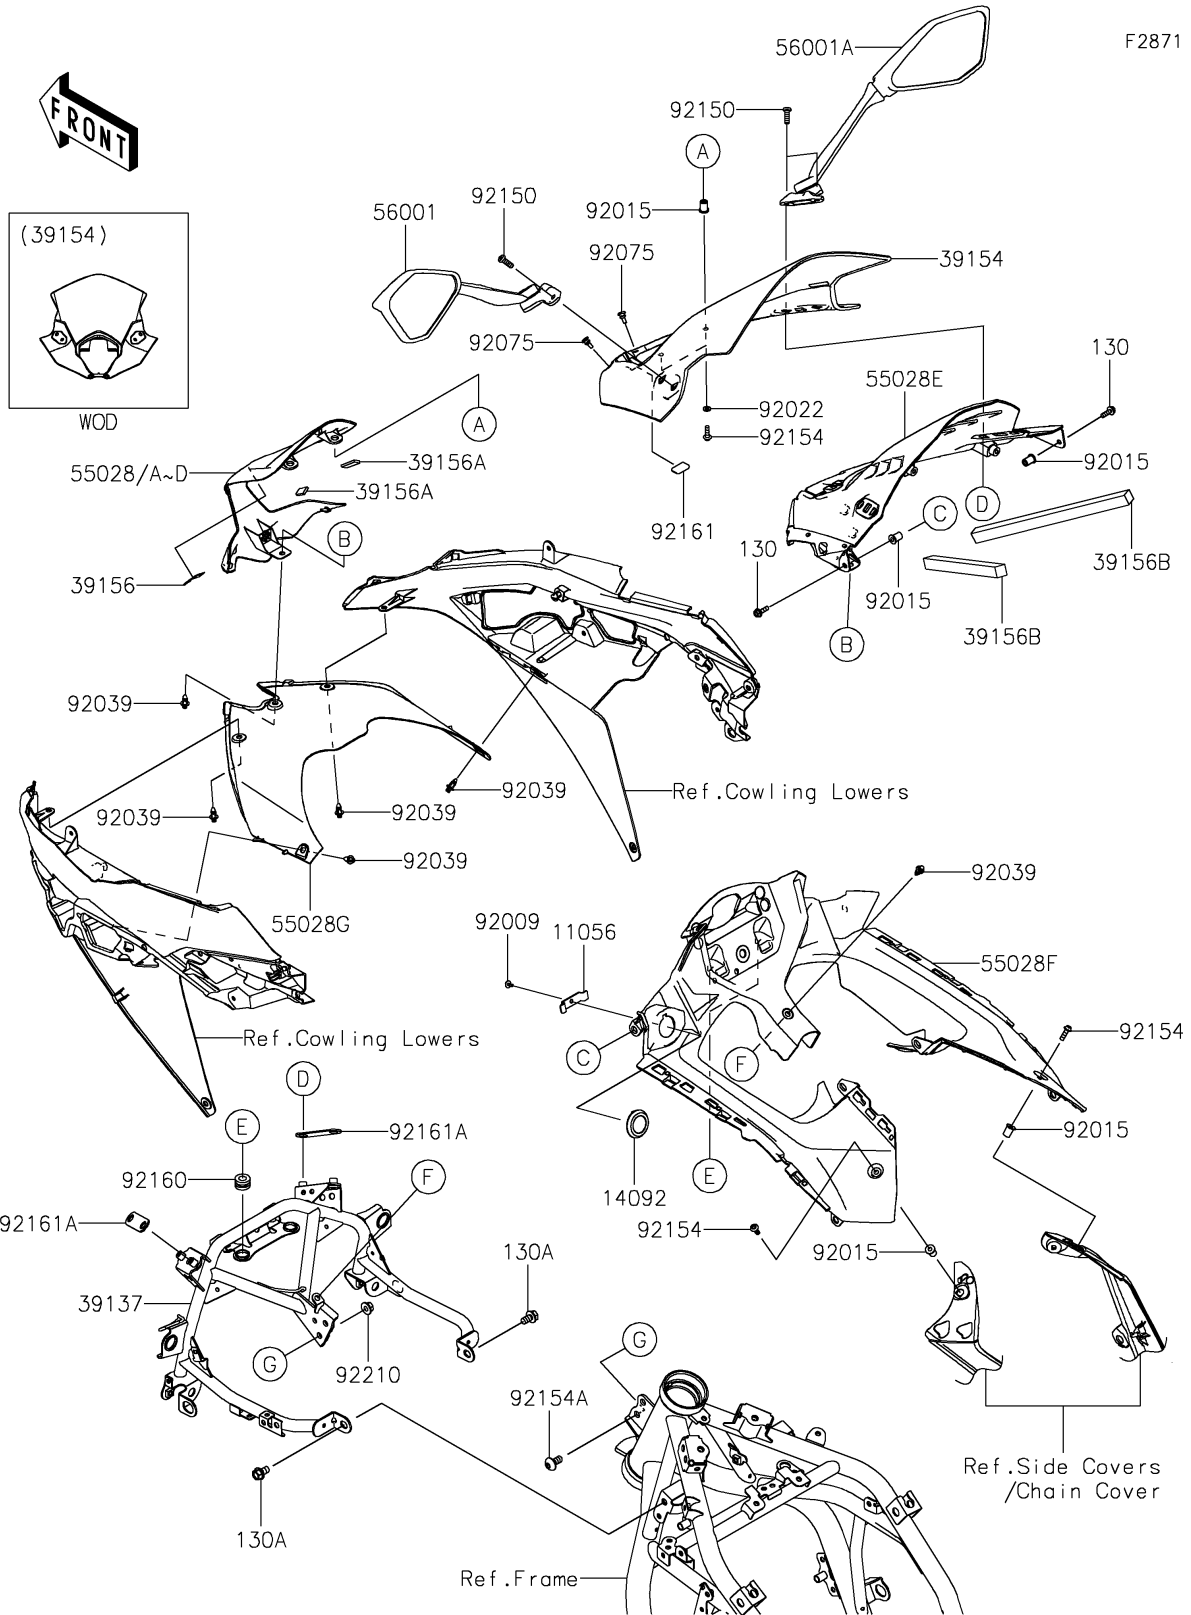

# 2024 Ninja® 650 PARTS DIAGRAM

## Cowling

## 2024 Ninja® 650 PARTS LIST

### Cowling

ITEM NAME	PART NUMBER	QUANTITY
BRACKET,CAP COVER (Ref # 11056)	11056-4313	1
COVER,DC SOCKET (Ref # 14092)	14092-0214	1
STAY-COMP (Ref # 39137)	39137-0697	1
WINDSHIELD (Ref # 39154)	39154-0385	1
PAD,28X17X1 (Ref # 39156)	39156-2583	1
PAD,25X10X3 (Ref # 39156A)	39156-2586	2
PAD,260X15X15 (Ref # 39156B)	39156-2614	2
COWLING,UPP,CNT,EBONY (Ref # 55028D)	55028-0713-H8	1
COWLING,UPP (Ref # 55028E)	55028-0714	1
COWLING,INNER (Ref # 55028F)	55028-0721	1
COWLING,FR (Ref # 55028G)	55028-0722	1
MIRROR-ASSY,LH (Ref # 56001)	56001-0378	1
MIRROR-ASSY,RH (Ref # 56001A)	56001-0379	1
SCREW,TAPPING,4X8 (Ref # 92009)	92009-1155	1
NUT,WELL,5MM (Ref # 92015)	92015-1757	6
WASHER,5.1X10X1.0 (Ref # 92022)	92022-1977	2
RIVET (Ref # 92039)	92039-0709	6
DAMPER,6X10X15 (Ref # 92075)	92075-1808	2
BOLT,SOCKET,6X18 (Ref # 92150)	92150-1553	4
BOLT,SOCKET,5X16 (Ref # 92154)	92154-0209	4
BOLT,SOCKET,8X18 (Ref # 92154A)	92154-2656	2
DAMPER,10X20X12 (Ref # 92160)	92160-1167	2
DAMPER,12X23 (Ref # 92161)	92161-1367	1
DAMPER (Ref # 92161A)	92161-1467	2
NUT,FLANGED,8MM (Ref # 92210)	92210-0304	2
BOLT-FLANGED,5X16 (Ref # 130)	130BA0516	2
BOLT-FLANGED,8X14 (Ref # 130A)	130BA0814	2